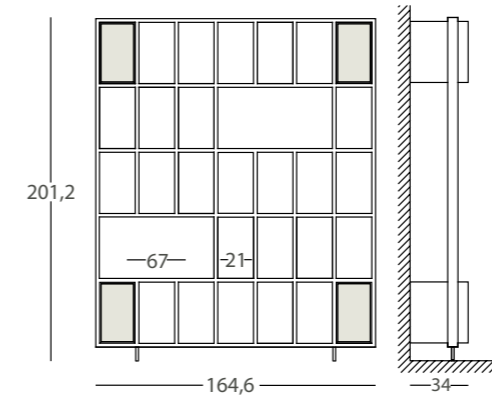

BOOKCASES / LIBRERÍAS / ÉTAGÈRES

MESH
By Jorge Pensi Design Studio

Big Bookcase /
Estantería Grande /
Bibliothèque Grande

Left / Izquierda / Gauche	
REF.	POINTS
22.784	

Right / Derecha / Droite	
REF.	POINTS
22.785	

Small Bookcase /
Estantería Pequeña /
Bibliothèque Petite

Left / Izquierda / Gauche	
REF.	POINTS
22.782	

Right / Derecha / Droite	
REF.	POINTS
22.783	

BOOKCASES COMPLEMENTS / COMPLEMENTOS PARA LIBRERÍAS / COMPLEMENTS POUR ÉTAGÈRES

Box / Cajas / Caisses

DEPT 34 / FONDO 34 / FOND 34	REF.	POINTS	REF.	POINTS	REF.	POINTS
Open Box / Caja Abierta / Caisse Ouverte	22.790		22.791		22.792	
Trapdoor Module / Módulo Trampón / Module Porte Abattante	22.793		22.794		22.795	