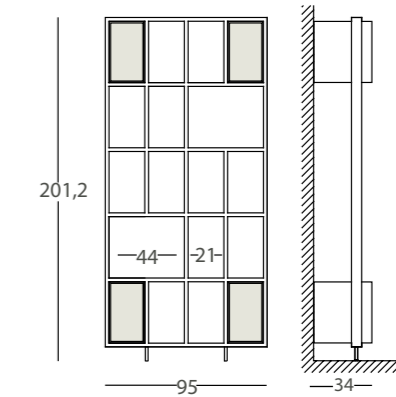

BOOKCASES / LIBRERÍAS / ÉTAGÈRES

MESH
By Jorge Pensi Design Studio

Big Bookcase /
Estantería Grande /
Bibliothèque Grande

Left / Izquierda / Gauche	
REF.	POINTS
22.784	

Right / Derecha / Droite	
REF.	POINTS
22.785	

Small Bookcase /
Estantería Pequeña /
Bibliothèque Petite

Left / Izquierda / Gauche	
REF.	POINTS
22.782	

Right / Derecha / Droite	
REF.	POINTS
22.783	

BOOKCASES COMPLEMENTS / COMPLEMENTOS PARA LIBRERÍAS / COMPLEMENTS POUR ÉTAGÈRES

Box / Cajas / Caisses

DEPT 34 / FONDO 34 / FOND 34	REF.	POINTS	REF.	POINTS	REF.	POINTS
Open Box / Caja Abierta / Caisse Ouverte	22.790		22.791		22.792	
Trapdoor Module / Módulo Trampón / Module Porte Abattante	22.793		22.794		22.795	