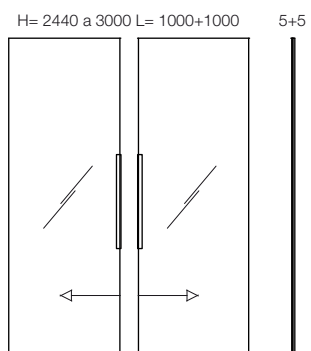

JUEGO PUERTAS CRISTAL APERTURA SINCRONIZADA

Ref.	
8542	

Ref.	
8543	

H= 0 a 2430 L= 0 a 1000

Ref.	
8544	

H= 0 a 2430 L= 1000 a 1400

Ref.	
8546	

H= 2440 a 3000 L= 0 a 1000