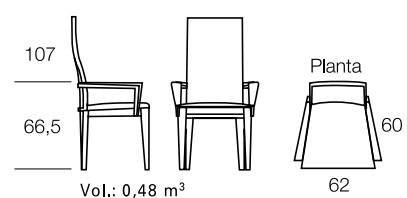

Vol.: 0,48 m³

	Ref.
Tela B	8126B
Tela C	8126C
Tela D	8126D
Tela E	8126E
Tela F	8126F
Tela G	8126G
Piel S/100	8126P1
Piel S/1200	8126P2
Tela Cliente	8126TC