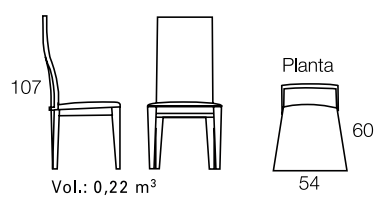

Vol.: 0,22 m³

	Ref.
Tela B	8128B
Tela C	8128C
Tela D	8128D
Tela E	8128E
Tela F	8128F
Tela G	8128G
Piel S/100	8128P1
Piel S/1200	8128P2
Tela Cliente	8128TC