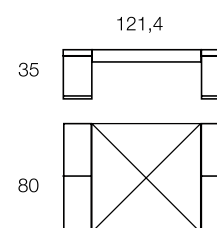

mesas centro center tables tables basses

Vol.: 0,74 m³

	Fondo Depth Fond	Ref.	Medidas cm Measures cm Mesures cm
Raíz Nogal	131,4	8108	H: 35 L: 131,4
Sicomoro		8109	F: 131,4

Vol.: 0,58 m³

	Fondo Depth Fond	Ref.	Medidas cm Measures cm Mesures cm
Raíz Nogal	115	8380	H: 35 L: 115
Sicomoro		8381	F: 115

Vol.: 0,44 m³

	Fondo Depth Fond	Ref.	Medidas cm Measures cm Mesures cm
Raíz Nogal	100	8258	H: 35 L: 100
Sicomoro		8259	F: 100

Vol.: 0,61 m³

	Fondo Depth Fond	Ref.	Medidas cm Measures cm Mesures cm
Raíz Nogal	100	8106	H: 35 L: 141,4
Sicomoro		8107	F: 100

Vol.: 0,52 m³

	Fondo Depth Fond	Ref.	Medidas cm Measures cm Mesures cm
Raíz Nogal	90	8382	H: 35 L: 131,4
Sicomoro		8383	F: 90

Vol.: 0,43 m³

	Fondo Depth Fond	Ref.	Medidas cm Measures cm Mesures cm
Raíz Nogal	80	8384	H: 35 L: 121,4
Sicomoro		8385	F: 80

mesas rincón corner tables tables coin

Vol.: 0,50 m³

	Fondo Depth Fond	Ref.	Medidas cm Measures cm Mesures cm
Raíz Nogal	90	8110	H: 50 L: 90
Sicomoro		8111	F: 90

pedestal pedestal piédestal

SIN PUERTA - Vol.: 0,15 m ³			
	Fondo Depth Fond	Ref.	Medidas cm Measures cm Mesures cm
Raíz Nogal	32	8256	H: 103,5
Sicomoro		8257	L: 32 F: 32