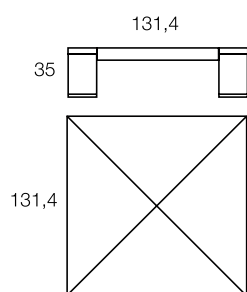

Vol.: 0,65 m³

	Fondo Depth Fond	Ref.	Medidas cm Measures cm Mesures cm
Raíz Nogal	105	8100	H: 78 L: 210 + Ext.
Sicomoro		8101	F: 105

Vol.: 0,74 m³

	Fondo Depth Fond	Ref.	Medidas cm Measures cm Mesures cm
Raíz Nogal	140	8104	H: 78 L: 140 + Ext.
Sicomoro		8105	F: 140

Vol.: 0,70 m³

	Fondo Depth Fond	Ref.	Medidas cm Measures cm Mesures cm
Raíz Nogal	115	8197	H: 78 L: 215 + Ext.
Sicomoro		8198	F: 115

mesas fijas fixed tables tables fixes

	Ref.	Medidas cm Measures cm Mesures cm
Raíz Nogal	8188	240x110
Sicomoro	8189	Vol.: 0,65 m³

silla y sillón chair and armchair chaises

Vol.: 0,22 m³

	Ref.
Tela B	8556B
Tela C	8556C
Tela D	8556D
Tela E	8556E
Tela F	8556F
Tela G	8556G
Piel S/100	8556P1
Piel S/1200	8556P2
Tela Cliente	8556TC

Vol.: 0,22 m³

mesas centro center tables tables basses

Vol.: 0,74 m³

	Fondo Depth Fond	Ref.	Medidas cm Measures cm Mesures cm
Raíz Nogal	131,4	8108	H: 35 L: 131,4
Sicomoro		8109	F: 131,4

Vol.: 0,58 m³

	Fondo Depth Fond	Ref.	Medidas cm Measures cm Mesures cm
Raíz Nogal	115	8380	H: 35 L: 115
Sicomoro		8381	F: 115