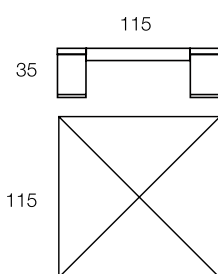

Vol.: 0,65 m³

	Fondo Depth Fond	Ref.	Medidas cm Measures cm Mesures cm
Raíz Nogal	105	8100	H: 78 L: 210 + Ext.
Sicomoro		8101	F: 105

Vol.: 0,74 m³

	Fondo Depth Fond	Ref.	Medidas cm Measures cm Mesures cm
Raíz Nogal	140	8104	H: 78 L: 140 + Ext.
Sicomoro		8105	F: 140

Vol.: 0,70 m³

	Fondo Depth Fond	Ref.	Medidas cm Measures cm Mesures cm
Raíz Nogal	115	8197	H: 78 L: 215 + Ext.
Sicomoro		8198	F: 115

mesas fijas fixed tables tables fixes

	Ref.	Medidas cm Measures cm Mesures cm
Raíz Nogal	8188	240x110
Sicomoro	8189	Vol.: 0,65 m³

mesas centro center tables tables basses

Vol.: 0,74 m³

	Fondo Depth Fond	Ref.	Medidas cm Measures cm Mesures cm
Raíz Nogal	131,4	8108	H: 35 L: 131,4
Sicomoro		8109	F: 131,4

Vol.: 0,58 m³

	Fondo Depth Fond	Ref.	Medidas cm Measures cm Mesures cm
Raíz Nogal	115	8380	H: 35 L: 115
Sicomoro		8381	F: 115

Vol.: 0,44 m³

	Fondo Depth Fond	Ref.	Medidas cm Measures cm Mesures cm
Raíz Nogal	100	8258	H: 35 L: 100
Sicomoro		8259	F: 100

Vol.: 0,61 m³

	Fondo Depth Fond	Ref.	Medidas cm Measures cm Mesures cm
Raíz Nogal	100	8106	H: 35 L: 141,4
Sicomoro		8107	F: 100