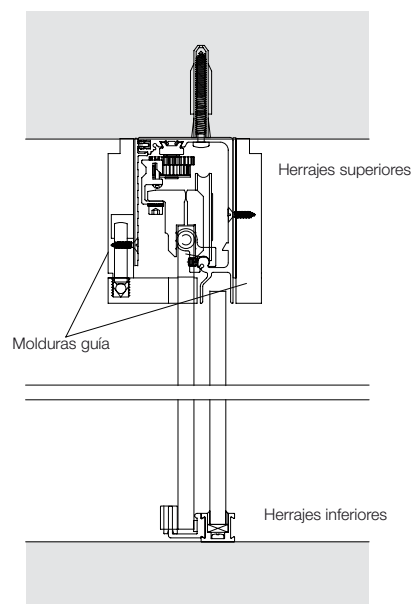

INCLUYE GUÍAS HERRAJES Y MOLDURAS GUÍA