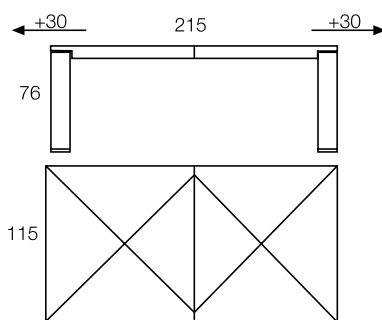

mesas extensibles (+80 cm) extending tables (+80 cm) tables avec allonge (+80 cm)

Vol.: 0,50 m³

	Fondo Depth Fond	Ref.	Medidas cm Measures cm Mesures cm
Raíz Nogal	95	8180E2	H: 78 L: 140 + Ext.
Sicomoro		8181E2	F: 95

Vol.: 0,50 m³

	Fondo Depth Fond	Ref.	Medidas cm Measures cm Mesures cm
Raíz Nogal	95	8180E	H: 78 L: 160 + Ext.
Sicomoro		8181E	F: 95

Vol.: 0,55 m³

	Fondo Depth Fond	Ref.	Medidas cm Measures cm Mesures cm
Raíz Nogal	95	8102	H: 78 L: 180 + Ext.
Sicomoro		8103	F: 95

Vol.: 0,65 m³

	Fondo Depth Fond	Ref.	Medidas cm Measures cm Mesures cm
Raíz Nogal	105	8100	H: 78 L: 210 + Ext.
Sicomoro		8101	F: 105

Vol.: 0,74 m³

	Fondo Depth Fond	Ref.	Medidas cm Measures cm Mesures cm
Raíz Nogal	140	8104	H: 78 L: 140 + Ext.
Sicomoro		8105	F: 140