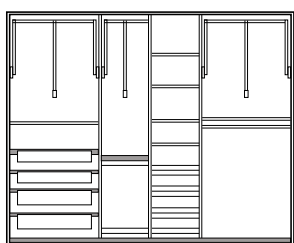

armarios (distribuciones) wardrobes (distributions) armoires (distributions)

Ref.	
A