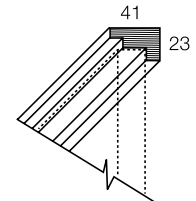

Fondo Depth Fond	Ref.	Medidas cm Measures cm Mesures cm
2	8156	H: 0-200 L: 7 F: 2

Ref.
8506
8507

BARRA INFERIOR PARA PANELACIÓN
Sólo se utiliza cuando la panelación no nace desde el suelo.

Fondo Depth Fond	Ref.	Medidas cm Measures cm Mesures cm
Raíz Nogal	8130	H: 3,7 L: m/l F: 4
Sicomoro	8131	

Nota: La barra zócalo aumenta la panelación 3,7 cm

Fondo Depth Fond	Ref.	Medidas cm Measures cm Mesures cm
Raíz Nogal	8132	H: 2,3 L: m/l F: 4,1
Sicomoro	8133	

Nota: La barra vertical aumenta la panelación 1,4 cm