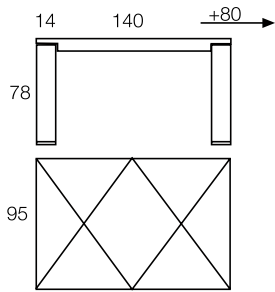

Ref.	
PL/C	

Vol.: 0,92 m³

	Fondo Depth Fond	Ref.	Medidas cm Measures cm Mesures cm
Raíz Nogal	40	8470	H: 187,8 L: 101,4 F: 40
Sicomoro		8471	

Vol.: 0,92 m³

	Fondo Depth Fond	Ref.	Medidas cm Measures cm Mesures cm
Raíz Nogal	40	8472	H: 187,8 L: 101,4 F: 40
Sicomoro		8473	

Vol.: 0,92 m³

	Fondo Depth Fond	Ref.	Medidas cm Measures cm Mesures cm
Raíz Nogal	40	8474	H: 187,8 L: 101,4 F: 40
Sicomoro		8475	

Vol.: 1,54 m³

	Fondo Depth Fond	Ref.	Medidas cm Measures cm Mesures cm
Raíz Nogal	40	8112	H: 187,8 L: 171,8 F: 40
Sicomoro		8113	

Vol.: 1,54 m³

	Fondo Depth Fond	Ref.	Medidas cm Measures cm Mesures cm
Raíz Nogal	40	8114	H: 187,8 L: 171,8 F: 40
Sicomoro		8115	

Vol.: 1,54 m³

	Fondo Depth Fond	Ref.	Medidas cm Measures cm Mesures cm
Raíz Nogal	40	8116	H: 187,8 L: 171,8 F: 40
Sicomoro		8117	

mesas extensibles (+80 cm) extending tables (+80 cm) tables avec allonge (+80 cm)

Vol.: 0,50 m³

	Fondo Depth Fond	Ref.	Medidas cm Measures cm Mesures cm
Raíz Nogal	95	8180E2	H: 78 L: 140 + Ext.
Sicomoro		8181E2	F: 95