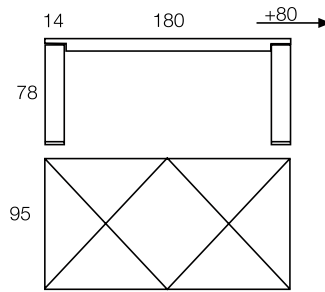

Vol.: 1,54 m³

	Fondo Depth Fond	Ref.	Medidas cm Measures cm Mesures cm
Raíz Nogal	40	8114	H: 187,8 L: 171,8 F: 40
Sicomoro		8115	

Vol.: 1,54 m³

	Fondo Depth Fond	Ref.	Medidas cm Measures cm Mesures cm
Raíz Nogal	40	8116	H: 187,8 L: 171,8 F: 40
Sicomoro		8117	

mesas extensibles (+80 cm) extending tables (+80 cm) tables avec allonge (+80 cm)

Vol.: 0,50 m³

	Fondo Depth Fond	Ref.	Medidas cm Measures cm Mesures cm
Raíz Nogal	95	8180E2	H: 78 L: 140 + Ext.
Sicomoro		8181E2	F: 95

Vol.: 0,50 m³

	Fondo Depth Fond	Ref.	Medidas cm Measures cm Mesures cm
Raíz Nogal	95	8180E	H: 78 L: 160 + Ext.
Sicomoro		8181E	F: 95

Vol.: 0,55 m³

	Fondo Depth Fond	Ref.	Medidas cm Measures cm Mesures cm
Raíz Nogal	95	8102	H: 78 L: 180 + Ext.
Sicomoro		8103	F: 95

Vol.: 0,65 m³

	Fondo Depth Fond	Ref.	Medidas cm Measures cm Mesures cm
Raíz Nogal	105	8100	H: 78 L: 210 + Ext.
Sicomoro		8101	F: 105

Vol.: 0,74 m³

	Fondo Depth Fond	Ref.	Medidas cm Measures cm Mesures cm
Raíz Nogal	140	8104	H: 78 L: 140 + Ext.
Sicomoro		8105	F: 140