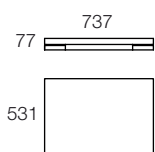

PEANA DE 737

Ref.	
8522