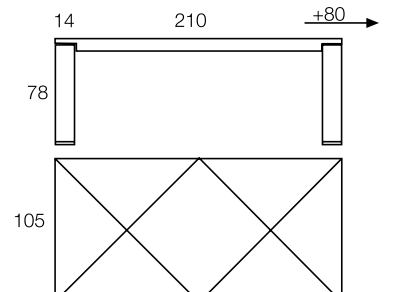

mesas extensibles (+80 cm) extending tables (+80 cm) tables avec allonge (+80 cm)

Vol.: 0,50 m³

	Fondo Depth Fond	Ref.	Medidas cm Measures cm Mesures cm
Raíz Nogal	95	8180E2	H: 78 L: 140 + Ext.
Sicomoro		8181E2	F: 95

Vol.: 0,50 m³

	Fondo Depth Fond	Ref.	Medidas cm Measures cm Mesures cm
Raíz Nogal	95	8180E	H: 78 L: 160 + Ext.
Sicomoro		8181E	F: 95

Vol.: 0,55 m³

	Fondo Depth Fond	Ref.	Medidas cm Measures cm Mesures cm
Raíz Nogal	95	8102	H: 78 L: 180 + Ext.
Sicomoro		8103	F: 95