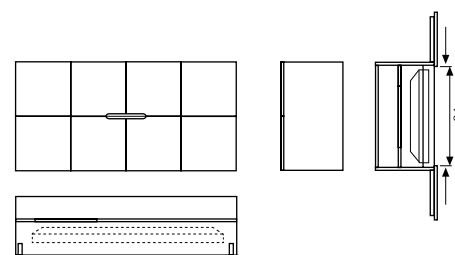

Estante interior aparador
Interior shelf
Étagère intérieure

Ref.	Largo Length Large
8196E	L: 68

módulos para TV, HI.FI y plasma plasma TV and HI.FI units modules pour TV, plasma et HI.FI

Vol.: 1,30 m³

	Fondo Depth Fond	Ref.	Medidas cm Measures cm Mesures cm
Raíz Nogal	55	8484	H: 111,4 L: 171,8 F: 55
Sicomoro		8485	