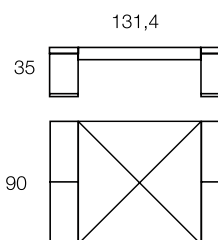

mesas centro center tables tables basses

Vol.: 0,74 m³

	Fondo Depth Fond	Ref.	Medidas cm Measures cm Mesures cm
Raíz Nogal	131,4	8108	H: 35 L: 131,4
Sicomoro		8109	F: 131,4

Vol.: 0,58 m³

	Fondo Depth Fond	Ref.	Medidas cm Measures cm Mesures cm
Raíz Nogal	115	8380	H: 35 L: 115
Sicomoro		8381	F: 115

Vol.: 0,44 m³

	Fondo Depth Fond	Ref.	Medidas cm Measures cm Mesures cm
Raíz Nogal	100	8258	H: 35 L: 100
Sicomoro		8259	F: 100

Vol.: 0,61 m³

	Fondo Depth Fond	Ref.	Medidas cm Measures cm Mesures cm
Raíz Nogal	100	8106	H: 35 L: 141,4
Sicomoro		8107	F: 100

Vol.: 0,52 m³

	Fondo Depth Fond	Ref.	Medidas cm Measures cm Mesures cm
Raíz Nogal	90	8382	H: 35 L: 131,4
Sicomoro		8383	F: 90

Vol.: 0,43 m³

	Fondo Depth Fond	Ref.	Medidas cm Measures cm Mesures cm
Raíz Nogal	80	8384	H: 35 L: 121,4
Sicomoro		8385	F: 80