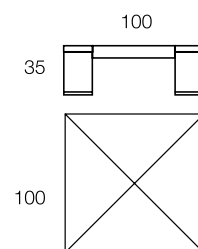

Vol.: 0,70 m³

	Fondo Depth Fond	Ref.	Medidas cm Measures cm Mesures cm
Raíz Nogal	115	8197	H: 78 L: 215 + Ext.
Sicomoro		8198	F: 115

mesas fijas fixed tables tables fixes

	Ref.	Medidas cm Measures cm Mesures cm
Raíz Nogal	8188	240x110
Sicomoro	8189	Vol.: 0,65 m³

mesas centro center tables tables basses

Vol.: 0,74 m³

	Fondo Depth Fond	Ref.	Medidas cm Measures cm Mesures cm
Raíz Nogal	131,4	8108	H: 35 L: 131,4
Sicomoro		8109	F: 131,4

Vol.: 0,58 m³

	Fondo Depth Fond	Ref.	Medidas cm Measures cm Mesures cm
Raíz Nogal	115	8380	H: 35 L: 115
Sicomoro		8381	F: 115

Vol.: 0,44 m³

	Fondo Depth Fond	Ref.	Medidas cm Measures cm Mesures cm
Raíz Nogal	100	8258	H: 35 L: 100
Sicomoro		8259	F: 100

Vol.: 0,61 m³

	Fondo Depth Fond	Ref.	Medidas cm Measures cm Mesures cm
Raíz Nogal	100	8106	H: 35 L: 141,4
Sicomoro		8107	F: 100

Vol.: 0,52 m³

	Fondo Depth Fond	Ref.	Medidas cm Measures cm Mesures cm
Raíz Nogal	90	8382	H: 35 L: 131,4
Sicomoro		8383	F: 90

Vol.: 0,43 m³

	Fondo Depth Fond	Ref.	Medidas cm Measures cm Mesures cm
Raíz Nogal	80	8384	H: 35 L: 121,4
Sicomoro		8385	F: 80