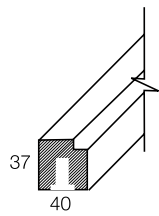

Decoramos

salones modulares comedores dormitorios

guías cremallera vertical upright zip guides profil vertical pour fixer les panneaux au mur

Fondo Depth Fond	Ref.	Medidas cm Measures cm Mesures cm
2	8156	H: 0-200 L: 7 F: 2

Fondo Depth Fond	Ref.	Medidas cm Measures cm Mesures cm
2	8156	H: 0-200 L: 7 F: 2

Ref.
8506
8507

BARRA INFERIOR PARA PANELACIÓN
Sólo se utiliza cuando la panelación no nace desde el suelo.

Fondo Depth Fond	Ref.	Medidas cm Measures cm Mesures cm
Raíz Nogal	8130	H: 3,7 L: m/l F: 4
Sicomoro	8131	