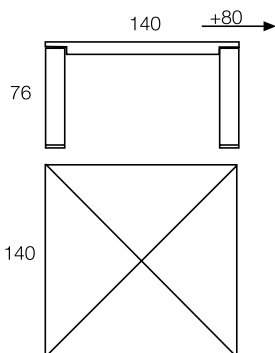

Vol.: 1,54 m³

	Fondo Depth Fond	Ref.	Medidas cm Measures cm Mesures cm
Raíz Nogal	40	8114	H: 187,8 L: 171,8 F: 40
Sicomoro		8115	

Vol.: 1,54 m³

	Fondo Depth Fond	Ref.	Medidas cm Measures cm Mesures cm
Raíz Nogal	40	8116	H: 187,8 L: 171,8 F: 40
Sicomoro		8117	

mesas extensibles (+80 cm) extending tables (+80 cm) tables avec allonge (+80 cm)

Vol.: 0,50 m³

	Fondo Depth Fond	Ref.	Medidas cm Measures cm Mesures cm
Raíz Nogal	95	8180E2	H: 78 L: 140 + Ext.
Sicomoro		8181E2	F: 95

Vol.: 0,50 m³

	Fondo Depth Fond	Ref.	Medidas cm Measures cm Mesures cm
Raíz Nogal	95	8180E	H: 78 L: 160 + Ext.
Sicomoro		8181E	F: 95

Vol.: 0,55 m³

	Fondo Depth Fond	Ref.	Medidas cm Measures cm Mesures cm
Raíz Nogal	95	8102	H: 78 L: 180 + Ext.
Sicomoro		8103	F: 95

Vol.: 0,65 m³

	Fondo Depth Fond	Ref.	Medidas cm Measures cm Mesures cm
Raíz Nogal	105	8100	H: 78 L: 210 + Ext.
Sicomoro		8101	F: 105

Vol.: 0,74 m³

	Fondo Depth Fond	Ref.	Medidas cm Measures cm Mesures cm
Raíz Nogal	140	8104	H: 78 L: 140 + Ext.
Sicomoro		8105	F: 140