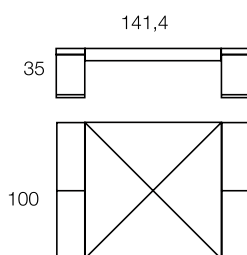

mesas centro center tables tables basses

Vol.: 0,74 m³

	Fondo Depth Fond	Ref.	Medidas cm Measures cm Mesures cm
Raíz Nogal	131,4	8108	H: 35 L: 131,4
Sicomoro		8109	F: 131,4

Vol.: 0,58 m³

	Fondo Depth Fond	Ref.	Medidas cm Measures cm Mesures cm
Raíz Nogal	115	8380	H: 35 L: 115
Sicomoro		8381	F: 115

Vol.: 0,44 m³

	Fondo Depth Fond	Ref.	Medidas cm Measures cm Mesures cm
Raíz Nogal	100	8258	H: 35 L: 100
Sicomoro		8259	F: 100

Vol.: 0,61 m³

	Fondo Depth Fond	Ref.	Medidas cm Measures cm Mesures cm
Raíz Nogal	100	8106	H: 35 L: 141,4
Sicomoro		8107	F: 100

Vol.: 0,52 m³

	Fondo Depth Fond	Ref.	Medidas cm Measures cm Mesures cm
Raíz Nogal	90	8382	H: 35 L: 131,4
Sicomoro		8383	F: 90

Vol.: 0,43 m³

	Fondo Depth Fond	Ref.	Medidas cm Measures cm Mesures cm
Raíz Nogal	80	8384	H: 35 L: 121,4
Sicomoro		8385	F: 80