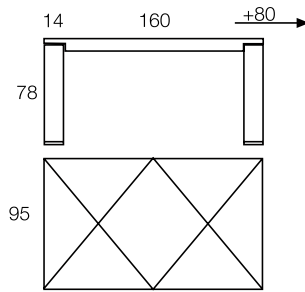

Vol.: 0,92 m³

	Fondo Depth Fond	Ref.	Medidas cm Measures cm Mesures cm
Raíz Nogal	40	8474	H: 187,8 L: 101,4 F: 40
Sicomoro		8475	

Vol.: 1,54 m³

	Fondo Depth Fond	Ref.	Medidas cm Measures cm Mesures cm
Raíz Nogal	40	8112	H: 187,8 L: 171,8 F: 40
Sicomoro		8113	

Vol.: 1,54 m³

	Fondo Depth Fond	Ref.	Medidas cm Measures cm Mesures cm
Raíz Nogal	40	8114	H: 187,8 L: 171,8 F: 40
Sicomoro		8115	

Vol.: 1,54 m³

	Fondo Depth Fond	Ref.	Medidas cm Measures cm Mesures cm
Raíz Nogal	40	8116	H: 187,8 L: 171,8 F: 40
Sicomoro		8117	

mesas extensibles (+80 cm) extending tables (+80 cm) tables avec allonge (+80 cm)

Vol.: 0,50 m³

	Fondo Depth Fond	Ref.	Medidas cm Measures cm Mesures cm
Raíz Nogal	95	8180E2	H: 78 L: 140 + Ext.
Sicomoro		8181E2	F: 95