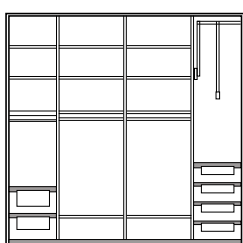

modulación colgados hanging modules modules pour accrocher

		Ref.	Medidas cm Measures cm Mesures cm	
Raíz Nogal	BED	8400	130x187x228	
Sicomoro	(wooden slats includes)	8401	Vol.: 0,80 m³	
Raíz Nogal	HEADBOARD	8410	130x187x8	
Sicomoro		8411	Vol.: 0,34 m³	

		Ref.	Medidas cm Measures cm Mesures cm	
Raíz Nogal	BED	8404	130x227x228	
Sicomoro	(wooden slats includes)	8405	Vol.: 0,86 m³	
Raíz Nogal	HEADBOARD	8414	130x227x8	
Sicomoro		8415	Vol.: 0,40 m³	

		Ref.	Medidas cm Measures cm Mesures cm	
Raíz Nogal	BED	8402	130x217x238	
Sicomoro	(wooden slats includes)	8403	Vol.: 0,86 m³	
Raíz Nogal	HEADBOARD	8412	130x217x8	
Sicomoro		8413	Vol.: 0,38 m³	

OPCIONAL/OPTION
Paneles cuero cabezal
Headboard panels in leather
Panneaux en cuir

S/150	Ref.	
PC/1		

S/160 QUEEN

Ref.	
PC/2	

OPCIONAL/OPTION
Forrado sólo patas cuero
Leather covered legs only
Seulement pieds en cuir

Ref.	
CAM/C	

OPCIONAL/OPTION
Forrado canapé cuero
Leather covered bed frame
Canapé en cuir

Ref.	
CAN/C	

modulación colgados hanging modules modules pour accrocher

2 cajones/2 drawers/2 tiroirs Vol.: 0,85 m³

	Fondo Depth Fond	Ref.	Medidas cm Measures cm Mesures cm	
Sicomoro		8495	H: 34,8	
Lac. Mate	40	8495LM	L: 43,7	
Lac. Brillo		8495LB	F: 40	

2 cajones/2 drawers/2 tiroirs Vol.: 0,135 m³

	Fondo Depth Fond	Ref.	Medidas cm Measures cm Mesures cm	
Sicomoro		8496	H: 34,8	
Lac. Mate	40	8496LM	L: 70	
Lac. Brillo		8496LB	F: 40	

4 cajones/4 drawers/4 tiroirs Vol.: 0,26 m³

	Fondo Depth Fond	Ref.	Medidas cm Measures cm Mesures cm	
Sicomoro		8497	H: 34,8	
Lac. Mate	40	8497LM	L: 140,4	
Lac. Brillo		8497LB	F: 40	

estantes cajón shelving drawer étagère tiroir

1 cajón/1 drawer/1 tiroir Vol.: 0,03 m³

	Fondo Depth Fond	Ref.	Medidas cm Measures cm Mesures cm	
Sicomoro		8492	H: 8,9	
Lac. Mate	40	8492LM	L: 43,7	
Lac. Brillo		8492LB	F: 40