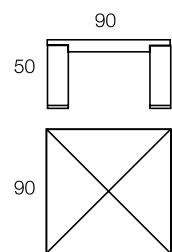

mesas centro center tables tables basses

Vol.: 0,74 m³

	Fondo Depth Fond	Ref.	Medidas cm Measures cm Mesures cm
Raíz Nogal	131,4	8108	H: 35 L: 131,4
Sicomoro		8109	F: 131,4

Vol.: 0,58 m³

	Fondo Depth Fond	Ref.	Medidas cm Measures cm Mesures cm
Raíz Nogal	115	8380	H: 35 L: 115
Sicomoro		8381	F: 115

Vol.: 0,44 m³

	Fondo Depth Fond	Ref.	Medidas cm Measures cm Mesures cm
Raíz Nogal	100	8258	H: 35 L: 100
Sicomoro		8259	F: 100

Vol.: 0,61 m³

	Fondo Depth Fond	Ref.	Medidas cm Measures cm Mesures cm
Raíz Nogal	100	8106	H: 35 L: 141,4
Sicomoro		8107	F: 100

Vol.: 0,52 m³

	Fondo Depth Fond	Ref.	Medidas cm Measures cm Mesures cm
Raíz Nogal	90	8382	H: 35 L: 131,4
Sicomoro		8383	F: 90

Vol.: 0,43 m³

	Fondo Depth Fond	Ref.	Medidas cm Measures cm Mesures cm
Raíz Nogal	80	8384	H: 35 L: 121,4
Sicomoro		8385	F: 80

mesas rincón corner tables tables coin

Vol.: 0,50 m³

	Fondo Depth Fond	Ref.	Medidas cm Measures cm Mesures cm
Raíz Nogal	90	8110	H: 50 L: 90
Sicomoro		8111	F: 90

pedestal pedestal piédestal

SIN PUERTA - Vol.: 0,15 m ³			
	Fondo Depth Fond	Ref.	Medidas cm Measures cm Mesures cm
Raíz Nogal	32	8256	H: 103,5
Sicomoro		8257	L: 32 F: 32