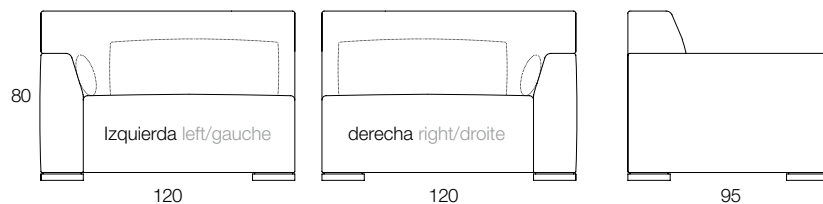

Módulo 120 - 1 Brazo
Module 120 - 1 Arm
Modulo 120 - 1 Bras

	IZQUIERDA	DERECHA	Vol. 1,10 m³
Tela	Ref.	Ref.	
Tela Cliente	15694/TC	15695/TC	
Tela B	15694/B	15695/B	
Tela C	15694/C	15695/C	
Tela D	15694/D	15695/D	
Tela E	15694/E	15695/E	
Tela F	15694/F	15695/F	
Tela G	15694/G	15695/G	
Tela P1	15694/P1	15695/P1	
Tela P2	15694/P2	15695/P2	

Metraje: 4,5 m en tela, ancho: 1,40 m, 8,2 m² en piel