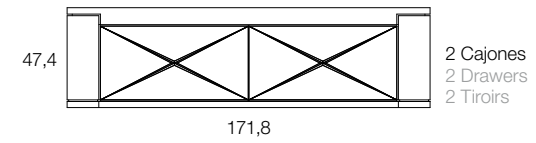

2 Cajones
2 Drawers
2 Tiroirs

Vol. 0,555 m³

	Fondo Depth Fond	Referencia	Medidas cm Measures cm Mesures cm	
Sicomoro	55	15462	H: 47,4	
Nogal Americano		15463	L:171,8 F:55