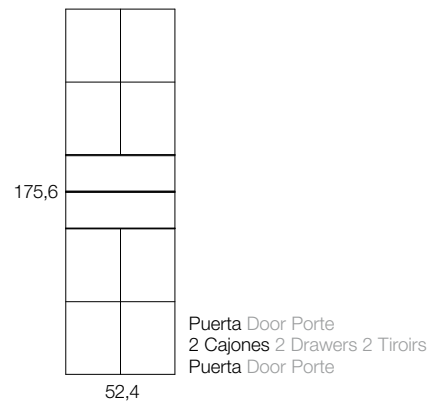

Puerta Door Porte  
2 Cajones 2 Drawers 2 Tiroirs

Vol. 0,284 m<sup>3</sup>

	Referencia	Medidas cm Measures cm Mesures cm
Sicomoro	15034	H: 105,2
Nogal Americano	15035	L:52,4 F:40
Incremento por frentes lisos de mármol	15655	

# MÓDULOS MODULES/MODULES

Vol. 0,284 m³

	Referencia	Medidas cm Measures cm Mesures cm	
Sicomoro	15036	H: 105,2	
Nogal Americano	15037	L:52,4 F:40	
Incremento por frentes lisos de mármol	15656		

Vol. 0,375 m³

	Referencia	Medidas cm Measures cm Mesures cm	
Sicomoro	15038	H: 140,4	
Nogal Americano	15039	L:52,4 F:40	
Incremento por frentes lisos de mármol	15657		

Vol. 0,421 m³

	Referencia	Medidas cm Measures cm Mesures cm	
Sicomoro	15040	H: 158	
Nogal Americano	15041	L:52,4 F:40	
Incremento por frentes lisos de mármol	15658		