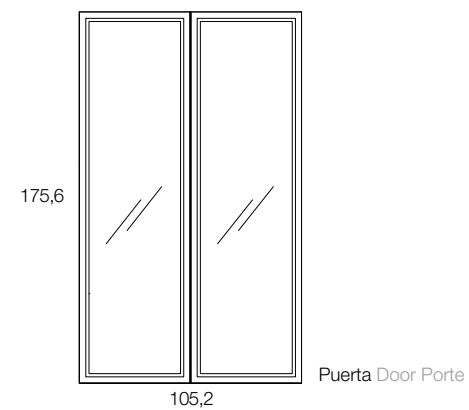

Vol. 0,895 m³

	Referencia	Medidas cm Measures cm Mesures cm	
Sicomoro	15198	H: 175,6	
Nogal Americano	15199	L:105,2 F:40