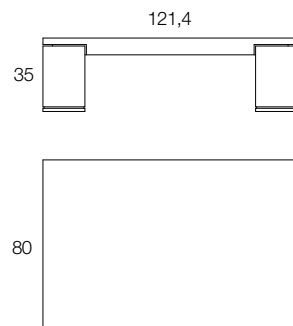

# MESAS DE CENTRO DE MÁRMOL MARBLE CENTER TABLES/TABLES BASSES MARBRE

Vol. 0,361 m³

	Referencia	Medidas cm Measures cm Mesures cm	
Mármol blanco	15680	H: 35	
Mármol negro	15681	L:90 F:90	

Vol. 0,58 m³

	Referencia	Medidas cm Measures cm Mesures cm	
Mármol blanco	15682	H: 35	
Mármol negro	15683	L:115 F:115	