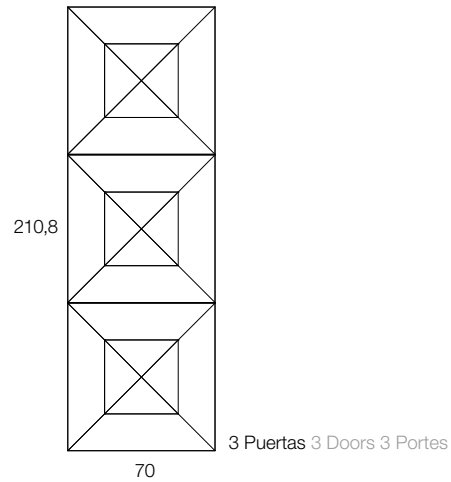

Vol. 0,728 m³

	Referencia	Medidas cm Measures cm Mesures cm	
Sicomoro	15216	H: 210,8	
Nogal Americano	15217	L:70 F:40