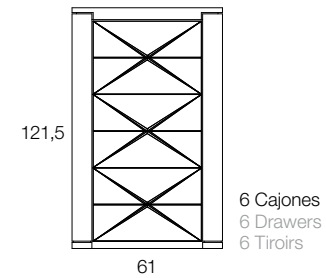

Vol. 0,56 m³

	Fondo Depth Fond	Referencia	Medidas cm Measures cm Mesures cm	
Sicomoro	50	15566	H: 121,5	
Nogal Americano		15567	L:76 F:50