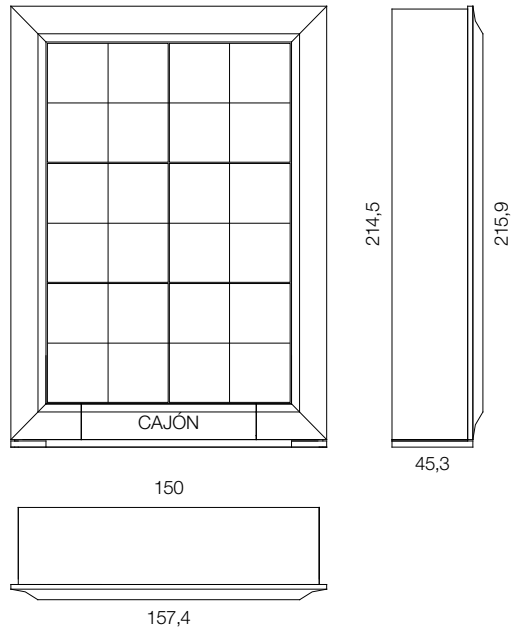

MARCOS CERRADOS CLOSED FRAMES/MODULES FERMÉS

6 Puertas / 1 Cajón
6 Doors / 1 Drawer
6 Portes / 1 Tiroir

Vol. 1,793 m³

	Referencia	Medidas cm Measures cm Mesures cm	
Sicomoro	15720	H: 215,9	
Nogal Americano	15721	L:157,4 F:45,3	
Incremento por frentes lisos de mármol	15722		

Upcharge fronts in marble finish
Suplement pour frontals en marbre