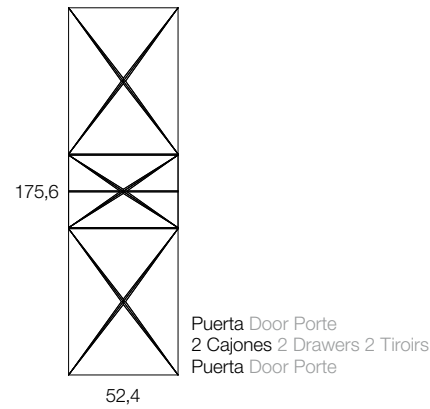

Vol. 0,466 m³

	Referencia	Medidas cm Measures cm Mesures cm	
Sicomoro	15110	H: 175,6	
Nogal Americano	15111	L:52,4 F:40