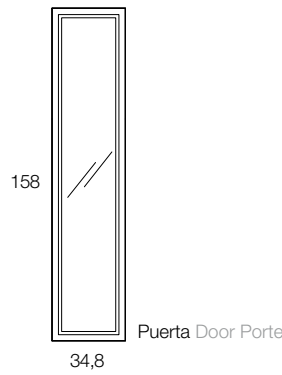

# VITRINAS VITRINES/VITRINES

Vol. 0,134 m³

	Referencia	Medidas cm Measures cm Mesures cm	
Sicomoro	15160	H: 70	
Nogal Americano	15161	L:34,8 F:40	

Vol. 0,197 m³

	Referencia	Medidas cm Measures cm Mesures cm	
Sicomoro	15162	H: 105,2	
Nogal Americano	15163	L:34,8 F:40	

Vol. 0,26 m³

	Referencia	Medidas cm Measures cm Mesures cm	
Sicomoro	15164	H: 140,4	
Nogal Americano	15165	L:34,8 F:40	

Vol. 0,291 m³

	Referencia	Medidas cm Measures cm Mesures cm	
Sicomoro	15166	H: 158	
Nogal Americano	15167	L:34,8 F:40	