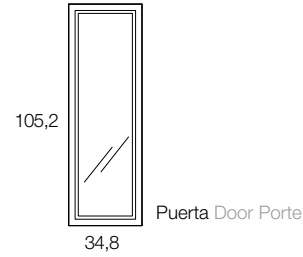

Vol. 0,197 m³

	Referencia	Medidas cm Measures cm Mesures cm	
Sicomoro	15162	H: 105,2	
Nogal Americano	15163	L:34,8 F:40