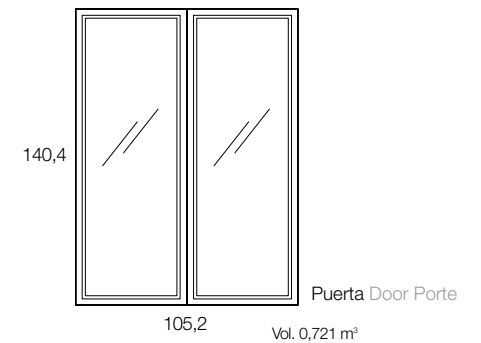

Vol. 0,721 m³

	Referencia	Medidas cm Measures cm Mesures cm	
Sicomoro	15194	H: 140,4	
Nogal Americano	15195	L:105,2 F:40