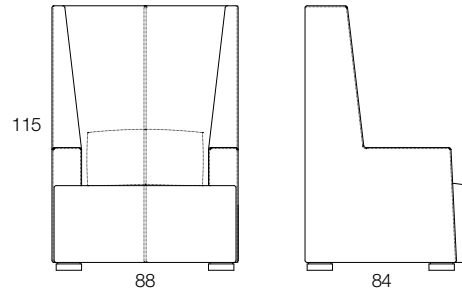

Sillón XXL
XXL Chair
Chaise XXL

Vol. 0,99 m³

Tela	Ref.	
Tela Cliente	15710/TC	
Tela B	15710/B	
Tela C	15710/C	
Tela D	15710/D	
Tela E	15710/E	
Tela F	15710/F	
Tela G	15710/G	
Tela P1	15710/P1	
Tela P2	15710/P2	

Metraje: 5,2 m en tela, ancho: 1,40 m
9,5 m² en piel