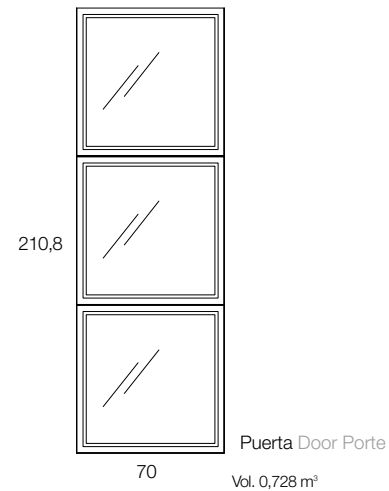

Vol. 0,728 m³

	Referencia	Medidas cm Measures cm Mesures cm	
Sicomoro	15192	H: 210,8	
Nogal Americano	15193	L:70 F:40