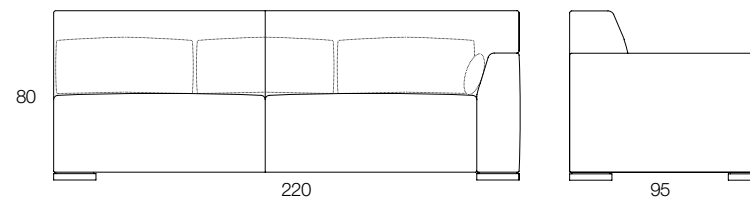

Módulo 220 - 1 Brazo
Module 220 - 1 Arm
Modulo 220 - 1 Bras

	IZQUIERDA	DERECHA	Vol. 1,91 m³
Tela	Ref.	Ref.	
Tela Cliente	15700/TC	15701/TC	
Tela B	15700/B	15701/B	
Tela C	15700/C	15701/C	
Tela D	15700/D	15701/D	
Tela E	15700/E	15701/E	
Tela F	15700/F	15701/F	
Tela G	15700/G	15701/G	
Tela P1	15700/P1	15701/P1	
Tela P2	15700/P2	15701/P2	

Metraje: 6,1 m en tela, ancho: 1,40 m, 11 m² en piel