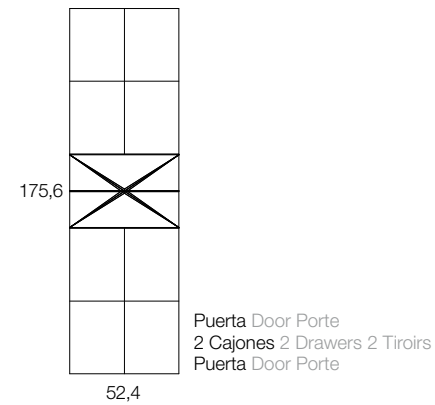

	Referencia	Medidas cm Measures cm Mesures cm	
Sicomoro	15038	H: 140,4	
Nogal Americano	15039	L:52,4 F:40	
Incremento por frentes lisos de mármol	15657		

Vol. 0,421 m³

	Referencia	Medidas cm Measures cm Mesures cm	
Sicomoro	15040	H: 158	
Nogal Americano	15041	L:52,4 F:40	
Incremento por frentes lisos de mármol	15658		

Vol. 0,466 m³

	Referencia	Medidas cm Measures cm Mesures cm	
Sicomoro	15042	H: 175,6	
Nogal Americano	15043	L:52,4 F:40	
Incremento por frentes lisos de mármol	15659		

Vol. 0,466 m³

	Referencia	Medidas cm Measures cm Mesures cm	
Sicomoro	15044	H: 175,6	
Nogal Americano	15045	L:52,4 F:40	
Incremento por frentes lisos de mármol	15660		