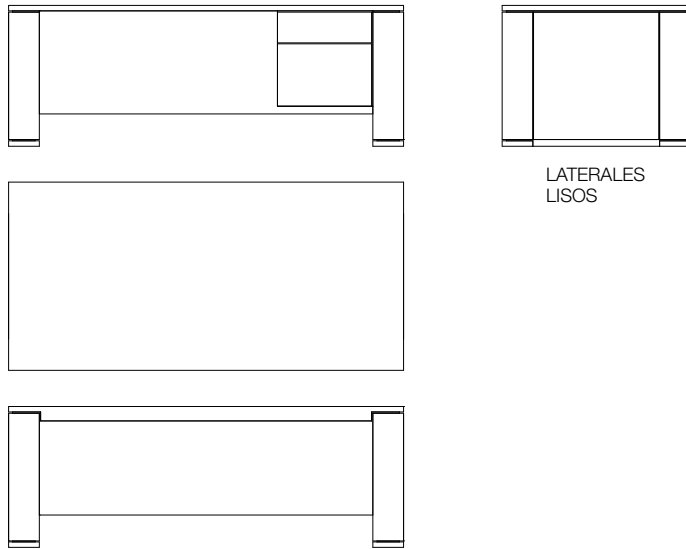

MESA DE DESPACHO OFFICE DESKS/BUREAU

LATERALES LISOS