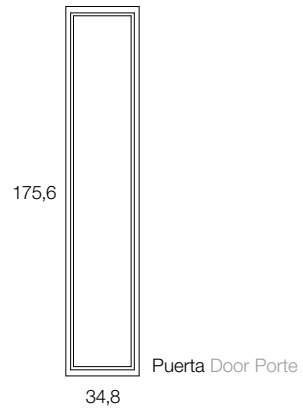

# VITRINAS VITRINES/VITRINES

Vol. 0,134 m³

	Referencia	Medidas cm Measures cm Mesures cm	
Sicomoro	15160	H: 70	
Nogal Americano	15161	L:34,8 F:40	

Vol. 0,197 m³

	Referencia	Medidas cm Measures cm Mesures cm	
Sicomoro	15162	H: 105,2	
Nogal Americano	15163	L:34,8 F:40	

Vol. 0,26 m³

	Referencia	Medidas cm Measures cm Mesures cm	
Sicomoro	15164	H: 140,4	
Nogal Americano	15165	L:34,8 F:40	

Vol. 0,291 m³

	Referencia	Medidas cm Measures cm Mesures cm	
Sicomoro	15166	H: 158	
Nogal Americano	15167	L:34,8 F:40	