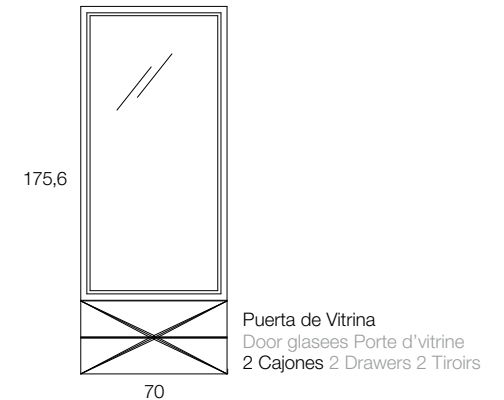

Vol. 0,371 m³

	Referencia	Medidas cm Measures cm Mesures cm	
Sicomoro	15124	H: 105,2	
Nogal Americano	15125	L:70 F:40	

Vol. 0,371 m³

	Referencia	Medidas cm Measures cm Mesures cm	
Sicomoro	15126	H: 105,2	
Nogal Americano	15127	L:70 F:40	

# MÓDULOS MODULES/MODULES

Vol. 0,49 m³

	Referencia	Medidas cm Measures cm Mesures cm	
Sicomoro	15128	H: 140,4	
Nogal Americano	15129	L:70 F:40	

Vol. 0,609 m³

	Referencia	Medidas cm Measures cm Mesures cm	
Sicomoro	15130	H: 175,6	
Nogal Americano	15131	L:70 F:40	

Vol. 0,609 m³

	Referencia	Medidas cm Measures cm Mesures cm	
Sicomoro	15132	H: 175,6	
Nogal Americano	15133	L:70 F:40	

Vol. 0,609 m³

	Referencia	Medidas cm Measures cm Mesures cm	
Sicomoro	15134	H: 175,6	
Nogal Americano	15135	L:70 F:40	
Incremento por frentes lisos de mármol	15671		