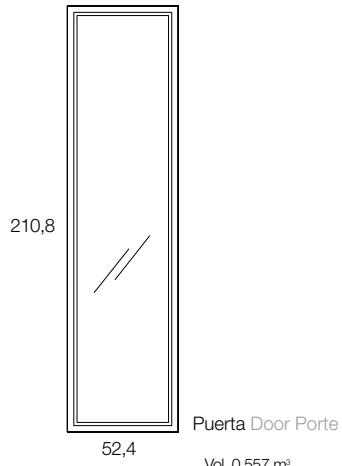

VITRINAS VITRINES/VITRINES

Vol. 0,557 m³

	Referencia	Medidas cm Measures cm Mesures cm	
Sicomoro	15184	H: 210,8	
Nogal Americano	15185	L:52,4 F:40