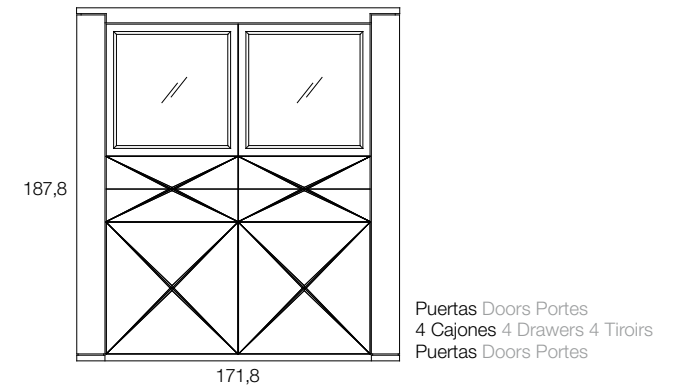

	Referencia	Medidas cm Measures cm Mesures cm	
Sicomoro	15826	H: 187,8	
Nogal Americano	15827	L:101,4 F:40	

2 Puertas 2 Doors 2 Portes

171,8

Vol. 1,54 m³

	Referencia	Medidas cm Measures cm Mesures cm	
Sicomoro	15828	H: 187,8	
Nogal Americano	15829	L:171,8 F:40	