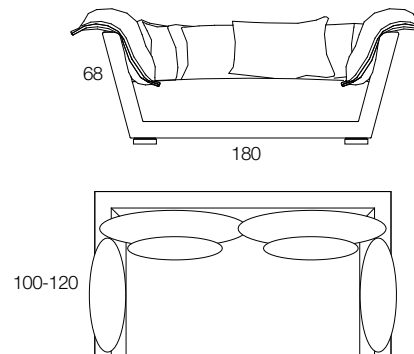

Fondo 100 Depth 100 Fond 100 Fondo 120 Depth 120 Fond 120

Fondo 100 Depth 100 Fond 100 Fondo 120 Depth 120 Fond 120

Vol. 1,32 m³			Vol. 1,56 m³		
Tela	Ref.		Ref.		
Tela Cliente	15857/TC		15858/TC		
Tela B	15857/B		15858/B		
Tela C	15857/C		15858/C		
Tela D	15857/D		15858/D		
Tela E	15857/E		15858/E		
Tela F	15857/F		15858/F		
Tela G	15857/G		15858/G		
Tela P1	15857/P1		15858/P1		
Tela P2	15857/P2		15858/P2		

Metraje fondo 100: 5,5 m en tela, ancho: 1,40 m
Metraje fondo 120: 6 m en tela, ancho: 1,40 m