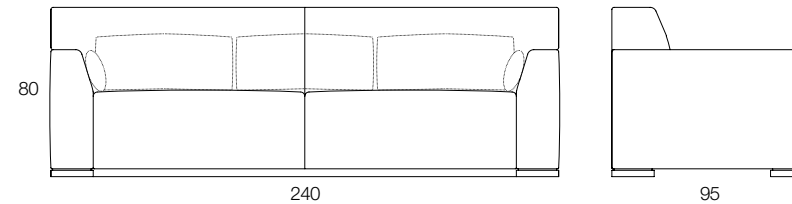

Sofá 240
Sofa 240
Canapé 240

Vol. 2,08 m³

Tela	Ref.	
Tela Cliente	15693/TC	
Tela B	15693/B	
Tela C	15693/C	
Tela D	15693/D	
Tela E	15693/E	
Tela F	15693/F	
Tela G	15693/G	
Tela P1	15693/P1	
Tela P2	15693/P2	

Metraje: 8,1 m en tela, ancho: 1,40 m
15 m² en piel