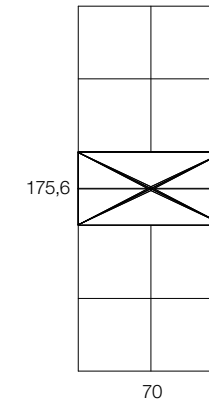

2 Puertas 2 Doors 2 Portes

Vol. 0,26 m<sup>3</sup>

	Referencia	Medidas cm Measures cm Mesures cm
Sicomoro	15026	H: 140,4
Nogal Americano	15027	L:34,8 F:40
Incremento por frentes lisos de mármol	15651	

Puerta Door Porte

Puerta Door Porte

Vol. 0,253 m³

	Referencia	Medidas cm Measures cm Mesures cm	
Sicomoro	15054	H: 70	
Nogal Americano	15055	L:70 F:40	

2 Cajones 2 Drawers 2  
Tiroirs Puerta Door Porte

Vol. 0,371 m³

	Referencia	Medidas cm Measures cm Mesures cm	
Sicomoro	15056	H: 105,2	
Nogal Americano	15057	L:70 F:40	

Puerta Door Porte  
2 Cajones 2 Drawers 2 Tiroirs

Vol. 0,371 m³

	Referencia	Medidas cm Measures cm Mesures cm	
Sicomoro	15058	H: 105,2	
Nogal Americano	15059	L:70 F:40	

2 Puertas 2 Doors 2 Portes

Vol. 0,49 m³

	Referencia	Medidas cm Measures cm Mesures cm	
Sicomoro	15060	H: 140,4	
Nogal Americano	15061	L:70 F:40	

Puerta Door Porte  
2 Cajones 2 Drawers 2 Tiroirs  
Puerta Door Porte

Vol. 0,609 m³

	Referencia	Medidas cm Measures cm Mesures cm	
Sicomoro	15062	H: 175,6	
Nogal Americano	15063	L:70 F:40	