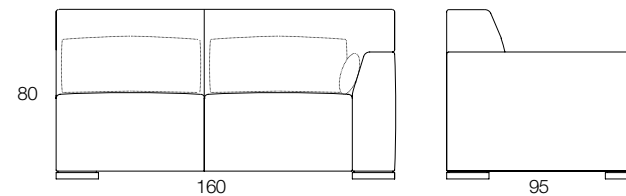

Módulo 160 - 1 Brazo
Module 160 - 1 Arm
Modulo 160 - 1 Bras

	IZQUIERDA	DERECHA	Vol. 1,40 m³
Tela	Ref.	Ref.	
Tela Cliente	15696/TC	15697/TC	
Tela B	15696/B	15697/B	
Tela C	15696/C	15697/C	
Tela D	15696/D	15697/D	
Tela E	15696/E	15697/E	
Tela F	15696/F	15697/F	
Tela G	15696/G	15697/G	
Tela P1	15696/P1	15697/P1	
Tela P2	15696/P2	15697/P2	

Metraje: 5,3 m en tela, ancho: 1,40 m, 9,6 m² en piel