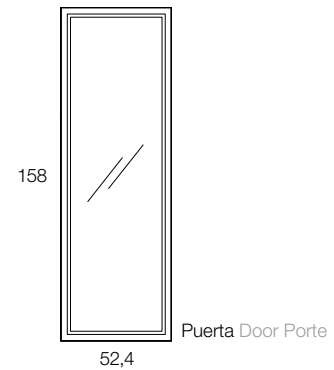

Vol. 0,323 m³

	Referencia	Medidas cm Measures cm Mesures cm	
Sicomoro	15168	H: 175,6	
Nogal Americano	15169	L:34,8 F:40	

Vol. 0,386 m³

	Referencia	Medidas cm Measures cm Mesures cm	
Sicomoro	15170	H: 210,8	
Nogal Americano	15171	L:34,8 F:40	

# VITRINAS VITRINES/VITRINES

Vol. 0,148 m³

	Referencia	Medidas cm Measures cm Mesures cm	
Sicomoro	15172	H: 52,4	
Nogal Americano	15173	L:52,4 F:40	

Vol. 0,193 m³

	Referencia	Medidas cm Measures cm Mesures cm	
Sicomoro	15174	H: 70	
Nogal Americano	15175	L:52,4 F:40	

Vol. 0,28 m³

	Referencia	Medidas cm Measures cm Mesures cm	
Sicomoro	15176	H: 105,2	
Nogal Americano	15177	L:52,4 F:40	

Vol. 0,375 m³

	Referencia	Medidas cm Measures cm Mesures cm	
Sicomoro	15178	H: 140,4	
Nogal Americano	15179	L:52,4 F:40	