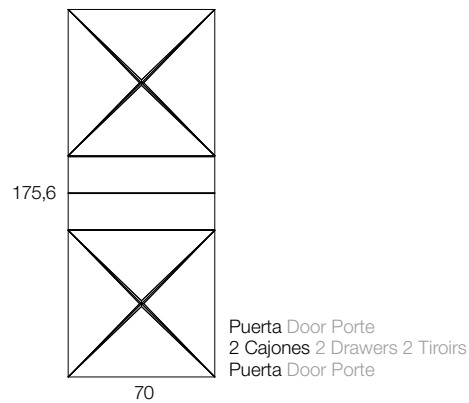

Vol. 0,609 m³

	Referencia	Medidas cm Measures cm Mesures cm	
Sicomoro	15134	H: 175,6	
Nogal Americano	15135	L:70 F:40	
Incremento por frentes lisos de mármol	15671