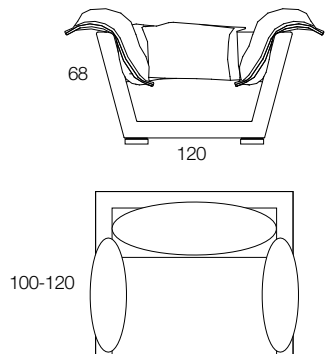

	Fondo Depth Fond	Referencia	Medidas cm Measures cm Mesures cm	Vol. 0,804 m³
Sicomoro	60	15552	H: 64,8	
Nogal Americano		15553	L:172,3 F:60	

Sillón 120  
Armchair 120  
Chaise 120

Fondo 100 Depth 100 Fond 100 Fondo 120 Depth 120 Fond 120