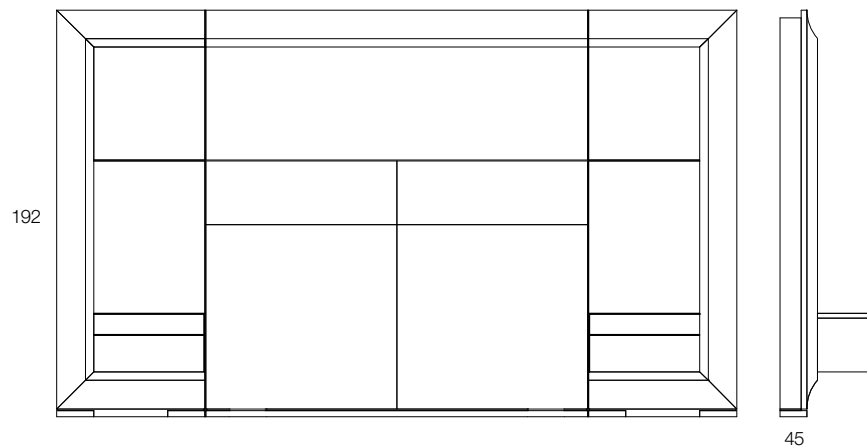

CABEZAL HEADBOARD/TÊTE DE LIT

EUR: L: 321 - 331 - 351
USA: L: 325 - 356 - 366

Vol. 1,41 m³

Vol. 1,55 m³

Vol. 1,74 m³

Tela	S/ 150 x 190				S/ 160 x 190				S/ 180 x 190			
	Referencia				Referencia				Referencia			
	Sicomoro	Nogal	Sicomoro	Nogal	Sicomoro	Nogal	Sicomoro	Nogal	Sicomoro	Nogal	Sicomoro	Nogal
Tela Cliente	11570/TC	11573/TC			11571/TC	11574/TC			11572/TC	11575/TC		
Tela B	11570/B	11573/B			11571/B	11574/B			11572/B	11575/B		
Tela C	11570/C	11573/C			11571/C	11574/C			11572/C	11575/C		
Tela D	11570/D	11573/D			11571/D	11574/D			11572/D	11575/D		
Tela E	11570/E	11573/E			11571/E	11574/E			11572/E	11575/E		
Tela F	11570/F	11573/F			11571/F	11574/F			11572/F	11575/F		
Tela G	11570/G	11573/G			11571/G	11574/G			11572/G	11575/G		
Tela P1	11570/P1	11573/P1			11571/P1	11574/P1			11572/P1	11575/P1		
Tela P2	11570/P2	11573/P2			11571/P2	11574/P2			11572/P2	11575/P2		

Metrage: 1,8 m en tela, ancho: 1,40 m. 3,3 m² en piel

Metrage: 1,9 m en tela, ancho: 1,40 m. 5,45 m² en piel

Metrage: 2,1 m en tela, ancho: 1,40 m. 3,8 m² en piel

Vol. 1,55 m³

Vol. 1,82 m³

Vol. 1,82 m³

Tela	QUEEN				CALIFORNIA				KING			
	Referencia				Referencia				Referencia			
	Sicomoro	Nogal	Sicomoro	Nogal	Sicomoro	Nogal	Sicomoro	Nogal	Sicomoro	Nogal	Sicomoro	Nogal
Tela Cliente	15811/TC	15814/TC			15812/TC	15815/TC			15813/TC	15816/TC		
Tela B	15811/B	15814/B			15812/B	15815/B			15813/B	15816/B		
Tela C	15811/C	15814/C			15812/C	15815/C			15813/C	15816/C		
Tela D	15811/D	15814/D			15812/D	15815/D			15813/D	15816/D		
Tela E	15811/E	15814/E			15812/E	15815/E			15813/E	15816/E		
Tela F	15811/F	15814/F			15812/F	15815/F			15813/F	15816/F		
Tela G	15811/G	15814/G			15812/G	15815/G			15813/G	15816/G		
Tela P1	15811/P1	15814/P1			15812/P1	15815/P1			15813/P1	15816/P1		
Tela P2	15811/P2	15814/P2			15812/P2	15815/P2			15813/P2	15816/P2		

Metrage: 1,9 m en tela, ancho: 1,40 m. 3,45 m² en piel

Metrage: 2,2 m en tela, ancho: 1,40 m. 4 m² en piel

Metrage: 2,2 m en tela, ancho: 1,40 m. 4 m² en piel