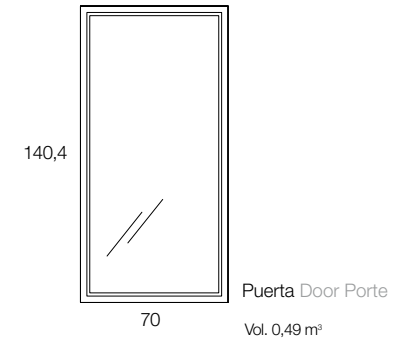

# VITRINAS VITRINES/VITRINES

Vol. 0,557 m³

	Referencia	Medidas cm Measures cm Mesures cm	
Sicomoro	15184	H: 210,8	
Nogal Americano	15185	L:52,4 F:40	

Vol. 0,253 m³

	Referencia	Medidas cm Measures cm Mesures cm	
Sicomoro	15186	H: 70	
Nogal Americano	15187	L:70 F:40	