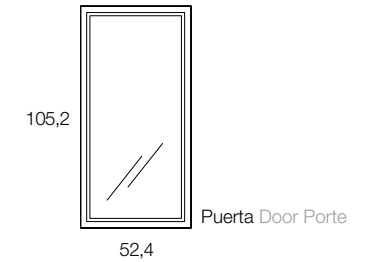

Vol. 0,323 m³

	Referencia	Medidas cm Measures cm Mesures cm	
Sicomoro	15168	H: 175,6	
Nogal Americano	15169	L:34,8 F:40	

Vol. 0,386 m³

	Referencia	Medidas cm Measures cm Mesures cm	
Sicomoro	15170	H: 210,8	
Nogal Americano	15171	L:34,8 F:40	

# VITRINAS VITRINES/VITRINES

Vol. 0,148 m³

	Referencia	Medidas cm Measures cm Mesures cm	
Sicomoro	15172	H: 52,4	
Nogal Americano	15173	L:52,4 F:40	

Vol. 0,193 m³

	Referencia	Medidas cm Measures cm Mesures cm	
Sicomoro	15174	H: 70	
Nogal Americano	15175	L:52,4 F:40	

Vol. 0,28 m³

	Referencia	Medidas cm Measures cm Mesures cm	
Sicomoro	15176	H: 105,2	
Nogal Americano	15177	L:52,4 F:40	

Vol. 0,375 m³

	Referencia	Medidas cm Measures cm Mesures cm	
Sicomoro	15178	H: 140,4	
Nogal Americano	15179	L:52,4 F:40	