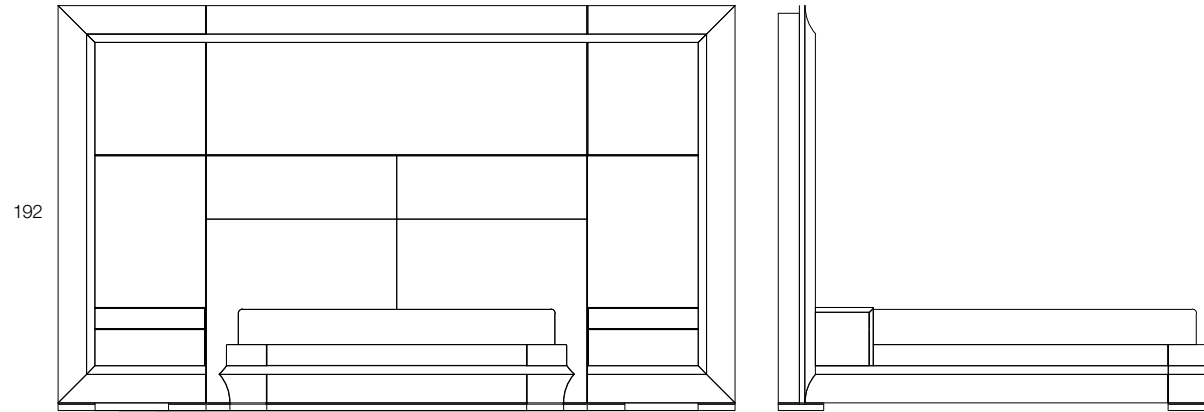

CAMA BED/LIT

EUR: L: 321 - 331 - 351
USA: L: 325 - 356 - 366

EUR: F: 213
USA: QUEEN - KING F: 228/CALIFORNIA F: 238

S/ 150 x 190			S/ 160 x 190				S/ 180 x 190			
Referencia			Referencia		Referencia		Referencia		Referencia	
Tela	Sicomoro	Nogal	Sicomoro	Nogal	Sicomoro	Nogal	Sicomoro	Nogal	Sicomoro	Nogal
Tela Cliente	11576/TC	11579/TC	11577/TC	11580/TC			11578/TC	11581/TC		
Tela B	11576/B	11579/B	11577/B	11580/B			11578/B	11581/B		
Tela C	11576/C	11579/C	11577/C	11580/C			11578/C	11581/C		
Tela D	11576/D	11579/D	11577/D	11580/D			11578/D	11581/D		
Tela E	11576/E	11579/E	11577/E	11580/E			11578/E	11581/E		
Tela F	11576/F	11579/F	11577/F	11580/F			11578/F	11581/F		
Tela G	11576/G	11579/G	11577/G	11580/G			11578/G	11581/G		
Tela P1	11576/P1	11579/P1	11577/P1	11580/P1			11578/P1	11581/P1		
Tela P2	11576/P2	11579/P2	11577/P2	11580/P2			11578/P2	11581/P2		

Metraje: 3,8 m en tela, ancho: 1,40 m. 6,9 m² en piel

Metraje: 3,9 m en tela, ancho: 1,40 m. 7,05 m² en piel

Metraje: 4,4 m en tela, ancho: 1,40 m. 8 m² en piel

QUEEN (wooden slats included)					CALIFORNIA (wooden slats included)				KING (wooden slats included)			
Referencia					Referencia		Referencia		Referencia		Referencia	
Tela	Sicomoro	Nogal	Sicomoro	Nogal	Sicomoro	Nogal	Sicomoro	Nogal	Sicomoro	Nogal	Sicomoro	Nogal
Tela Cliente	15805/TC	15808/TC			15806/TC	15809/TC			15807/TC	15810/TC		
Tela B	15805/B	15808/B			15806/B	15809/B			15807/B	15810/B		
Tela C	15805/C	15808/C			15806/C	15809/C			15807/C	15810/C		
Tela D	15805/D	15808/D			15806/D	15809/D			15807/D	15810/D		
Tela E	15805/E	15808/E			15806/E	15809/E			15807/E	15810/E		
Tela F	15805/F	15808/F			15806/F	15809/F			15807/F	15810/F		
Tela G	15805/G	15808/G			15806/G	15809/G			15807/G	15810/G		
Tela P1	15805/P1	15808/P1			15806/P1	15809/P1			15807/P1	15810/P1		
Tela P2	15805/P2	15808/P2			15806/P2	15809/P2			15807/P2	15810/P2		

Metraje: 3,9 m en tela, ancho: 1,40 m. 7,05 m² en piel

Metraje: 4,5 m en tela, ancho: 1,40 m. 8,5 m² en piel

Metraje: 4,5 m en tela, ancho: 1,40 m. 8,5 m² en piel

NOTA: Opcionalmente se podrán hacer camas para somier de fondo 200 cm. Indicar en pedido.

Bed off 200 cm deep option also available (Please, indicate in the order).

Optionel: lits pour sommiers longer 200 cm (Indiquer en commande).