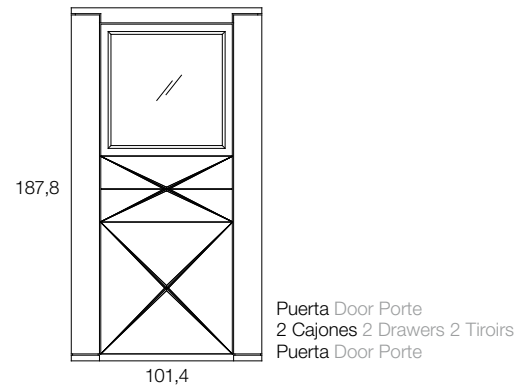

Puerta Door Porte
2 Cajones 2 Drawers 2 Tiroirs
Puerta Door Porte

101,4

Vol. 0,92 m³

	Referencia	Medidas cm Measures cm Mesures cm	
Sicomoro	15826	H: 187,8	
Nogal Americano	15827	L:101,4 F:40