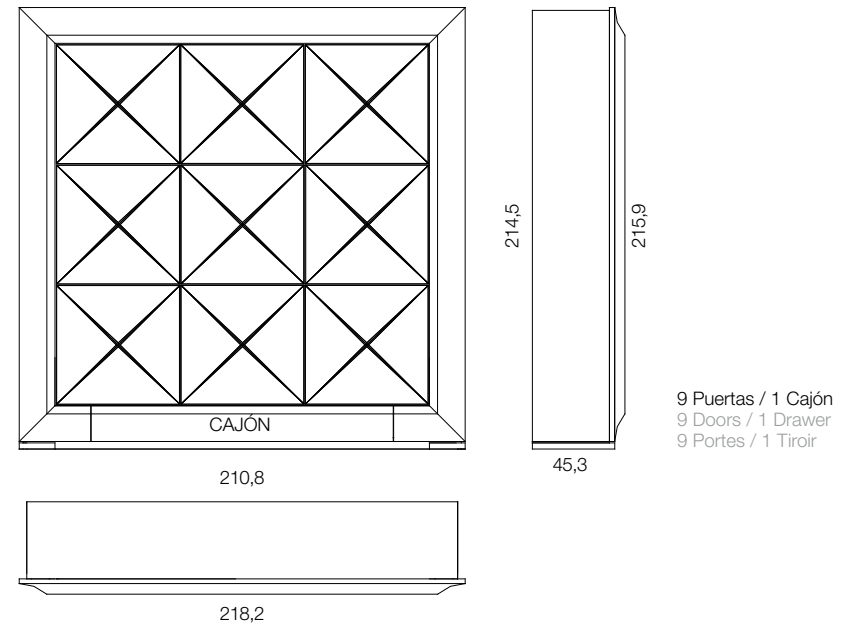

# MARCOS CERRADOS CLOSED FRAMES/MODULES FERMÉS

6 Puertas / 1 Cajón  
6 Doors / 1 Drawer  
6 Portes / 1 Tiroir

Vol. 1,793 m³

	Referencia	Medidas cm Measures cm Mesures cm	
Sicomoro	15726	H: 215,9	
Nogal Americano	15727	L:157,4 F:45,3	