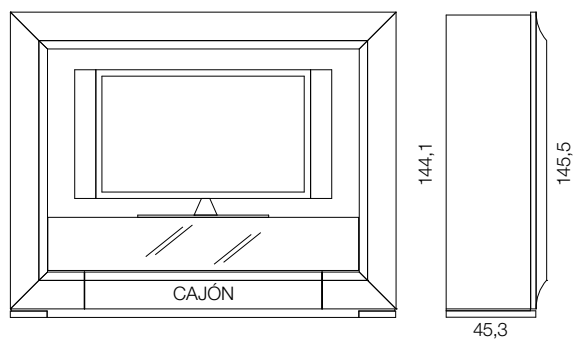

MARCOS TV TV FRAMES

Vol. 1,44 m³

	Referencia	Medidas cm Measures cm Mesures cm	
Sicomoro	15220	H: 145,5	
Nogal Americano	15221	L:183 F:45,3