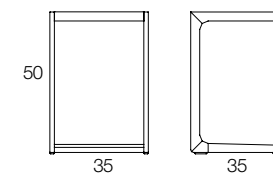

Mesa auxiliar Auxiliar table/Table auxiliera

Vol. 0,088 m³

Tela	Ref.	
Sicomoro	15707	
Nogal	15708	
Tapa cuero	15709	
Tapa mármol blanco	15714	
Tapa mármol negro	15715