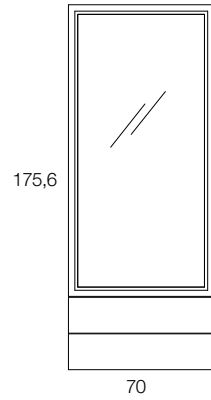

MÓDULOS MODULES/MODULES

Puerta de Vitrina Door glasees Porte d'vitrine
2 Cajones 2 Drawers 2 Tiroirs

70

Vol. 0,609 m³

	Referencia	Medidas cm Measures cm Mesures cm	
Sicomoro	15064	H: 175,6	
Nogal Americano	15065	L:70 F:40	
Incremento por frentes lisos de mármol	15663