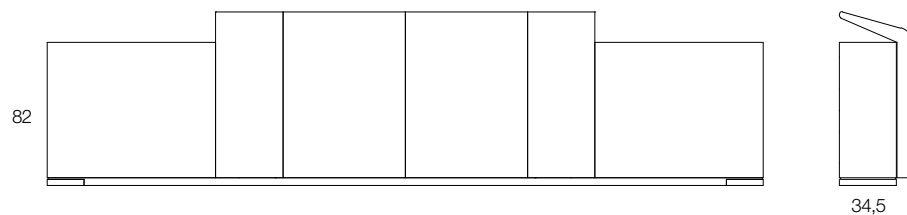

CABEZAL HEADBOARD/TÊTE DE LIT

APOYADO A PARED WALL MOUNTING/SUR LE MUR

EUR: L: 340 - 350 - 370

USA: L: 344 - 375 - 385

		Vol. 1,24 m³				Vol. 1,37 m³				Vol. 1,5 m³			
		S/ 150 x 190				S/ 160 x 190				S/ 180 x 190			
		Referencia				Referencia				Referencia			
Tela		Sicomoro	Nogal	Sicomoro	Nogal	Sicomoro	Nogal	Sicomoro	Nogal	Sicomoro	Nogal	Sicomoro	Nogal
Tela Cliente		15750/TC	15751/TC			15752/TC	15753/TC			15754/TC	15755/TC		
Tela B		15750/B	15751/B			15752/B	15753/B			15754/B	15755/B		
Tela C		15750/C	15751/C			15752/C	15753/C			15754/C	15755/C		
Tela D		15750/D	15751/D			15752/D	15753/D			15754/D	15755/D		
Tela E		15750/E	15751/E			15752/E	15753/E			15754/E	15755/E		
Tela F		15750/F	15751/F			15752/F	15753/F			15754/F	15755/F		
Tela G		15750/G	15751/G			15752/G	15753/G			15754/G	15755/G		
Tela P1		15750/P1	15751/P1			15752/P1	15753/P1			15754/P1	15755/P1		
Tela P2		15750/P2	15751/P2			15752/P2	15753/P2			15754/P2	15755/P2		

Metraje: 3,5 m en tela, ancho: 1,40 m. 6,3 m² en piel   Metraje: 3,7 m en tela, ancho: 1,40 m. 6,7 m² en piel   Metraje: 4 m en tela, ancho: 1,40 m. 7,24 m² en piel

		Vol. 1,37 m³				Vol. 1,60 m³				Vol. 1,60 m³			
		QUEEN				CALIFORNIA				KING			
		Referencia				Referencia				Referencia			
Tela		Sicomoro	Nogal	Sicomoro	Nogal	Sicomoro	Nogal	Sicomoro	Nogal	Sicomoro	Nogal	Sicomoro	Nogal
Tela Cliente		15796/TC	15799/TC			15797/TC	15800/TC			15798/TC	15801/TC		
Tela B		15796/B	15799/B			15797/B	15800/B			15798/B	15801/B		
Tela C		15796/C	15799/C			15797/C	15800/C			15798/C	15801/C		
Tela D		15796/D	15799/D			15797/D	15800/D			15798/D	15801/D		
Tela E		15796/E	15799/E			15797/E	15800/E			15798/E	15801/E		
Tela F		15796/F	15799/F			15797/F	15800/F			15798/F	15801/F		
Tela G		15796/G	15799/G			15797/G	15800/G			15798/G	15801/G		
Tela P1		15796/P1	15799/P1			15797/P1	15800/P1			15798/P1	15801/P1		
Tela P2		15796/P2	15799/P2			15797/P2	15800/P2			15798/P2	15801/P2		

Metraje: 3,7 m en tela, ancho: 1,40 m. 6,3 m² en piel   Metraje: 4,2 m en tela, ancho: 1,40 m. 7,5 m² en piel   Metraje: 4,2 m en tela, ancho: 1,40 m. 7,5 m² en piel