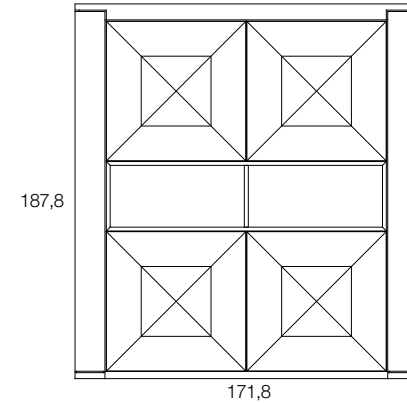

Puertas Doors Portes
Hueco Hollow vide
Puertas Doors Portes

Vol. 1,54 m³

	Referencia	Medidas cm Measures cm Mesures cm	
Sicomoro	15838	H: 187,8	
Nogal Americano	15839	L:171,8 F:40