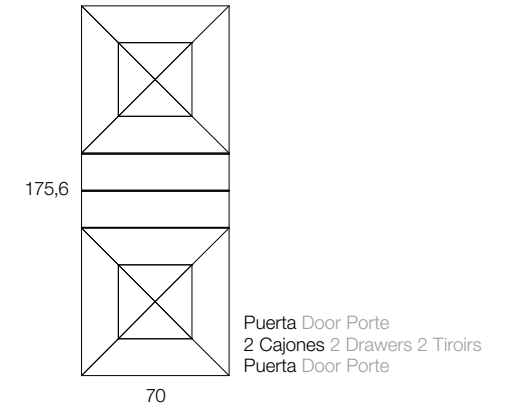

# MÓDULOS MODULES/MODULES

Vol. 0,253 m³

	Referencia	Medidas cm Measures cm Mesures cm	
Sicomoro	15210	H: 70	
Nogal Americano	15211	L:70 F:40	

Vol. 0,49 m³

	Referencia	Medidas cm Measures cm Mesures cm	
Sicomoro	15212	H: 140,4	
Nogal Americano	15213	L:70 F:40	