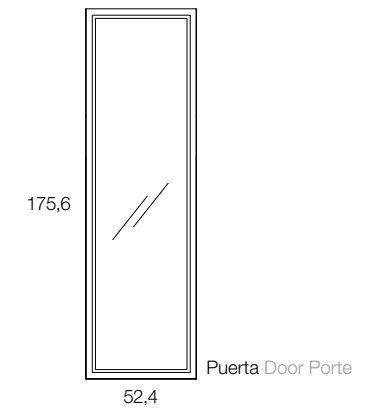

Vol. 0,466 m³

	Referencia	Medidas cm Measures cm Mesures cm	
Sicomoro	15182	H: 175,6	
Nogal Americano	15183	L:52,4 F:40