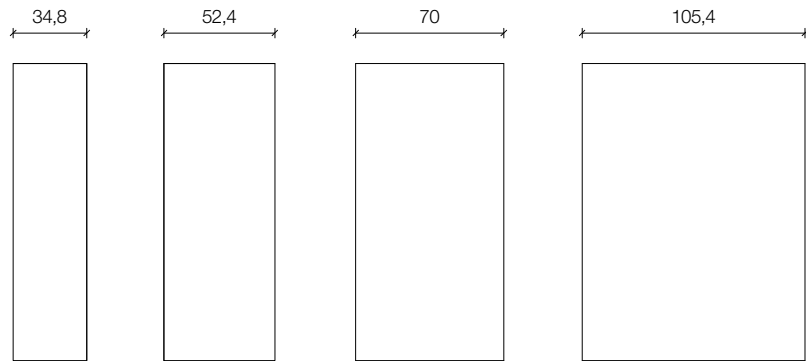

TRASERAS GROSOR 1,6 BACK PANEL DEPTH 1,6/POSTERIEURES

		L 34,8		L 52,4		L 70		L 105,4	
		Sicomoro	Nogal A.	Sicomoro	Nogal A.	Sicomoro	Nogal A.	Sicomoro	Nogal A.
Altura 56,1	Referencia	15456	15457	15458	15459	15502	15503	15504	15505
		15506	15507	15508	15509	15510	15511	15522	15523
Altura 73,7	Referencia	15524	15525	15526	15527	15528	15529	15548	15549
Altura 108,9	Referencia								
Altura 144,1	Referencia	15400	15401	15402	15403	15404	15405	15406	15407
		15408	15409	15410	15411	15412	15413	15414	15415
Altura 161,7	Referencia	15416	15417	15418	15419	15420	15421	15422	15423
		15424	15425	15426	15427	15428	15429	15430	15431
Altura 179,3	Referencia	15432	15433	15434	15435	15436	15437	15438	15439
		15440	15441	15442	15443	15444	15445	15446	15447
Altura 214,5	Referencia	15448	15449	15450	15451	15452	15453	15454	15455
Altura 233,5	Referencia								
Altura 251,1	Referencia								
Altura 268,7	Referencia