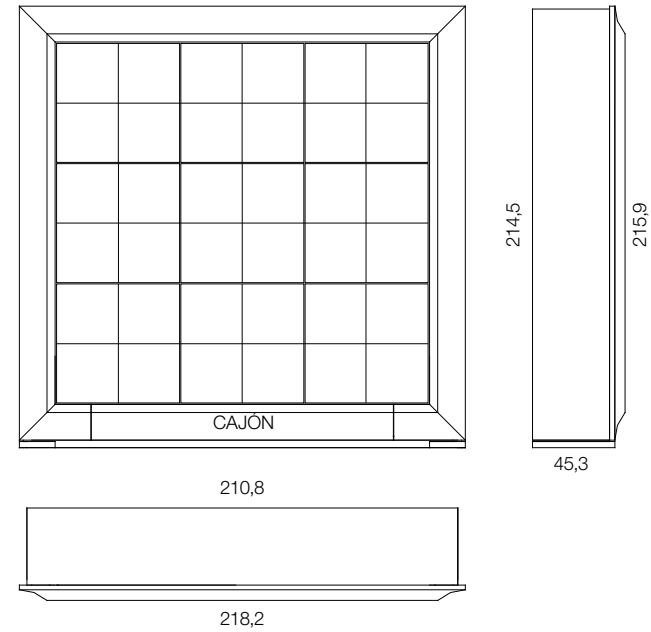

9 Puertas / 1 Cajón
9 Doors / 1 Drawer
9 Portes / 1 Tiroir

Vol. 2,453 m³

	Referencia	Medidas cm Measures cm Mesures cm	
Sicomoro	15723	H: 215,9	
Nogal Americano	15724	L:218,2 F:45,3	
Incremento por frentes lisos de mármol	15725		

Upcharge fronts in marble finish
Suplement pour frontals en marbre