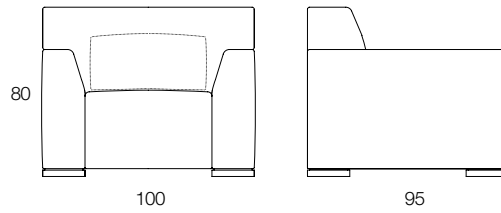

Metraje: 6,1 m en tela, ancho: 1,40 m

Sillón 100  
Armchair 100  
Chaise 100

Vol. 0,56 m³

Tela	Ref.	
Tela Cliente	15690/TC	
Tela B	15690/B	
Tela C	15690/C	
Tela D	15690/D	
Tela E	15690/E	
Tela F	15690/F	
Tela G	15690/G	
Tela P1	15690/P1	
Tela P2	15690/P2	