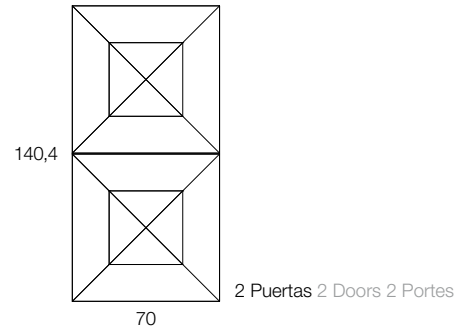

Vol. 0,49 m³

	Referencia	Medidas cm Measures cm Mesures cm	
Sicomoro	15212	H: 140,4	
Nogal Americano	15213	L:70 F:40