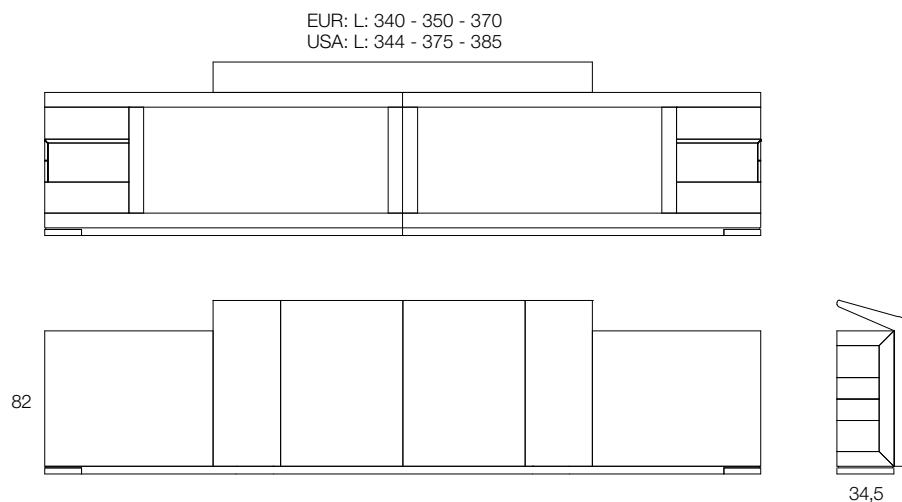

CABEZAL HEADBOARD/TÊTE DE LIT

CON LIBRERO POSTERIOR WITH BACK LIBRARY/AVEC ETAGERE POSTERIEURE

Distribución de estantes para un hueco de librería posterior
Shelves distribution on back section
Distribution etageres pour posterieure

Medida	Referencia	
S/150	15780	
S/160	15781	
S/180	15782	
QUEEN	15783	
CALIFORNIA	15784	
KING	15785	

Tela	S/ 150 x 190				S/ 160 x 190				S/ 180 x 190			
	Referencia		Referencia		Referencia		Referencia		Referencia		Referencia	
	Sicomoro	Nogal	Sicomoro	Nogal	Sicomoro	Nogal	Sicomoro	Nogal	Sicomoro	Nogal	Sicomoro	Nogal
Tela Cliente	11588/TC	11591/TC			11589/TC	11592/TC			11590/TC	11593/TC		
Tela B	11588/B	11591/B			11589/B	11592/B			11590/B	11593/B		
Tela C	11588/C	11591/C			11589/C	11592/C			11590/C	11593/C		
Tela D	11588/D	11591/D			11589/D	11592/D			11590/D	11593/D		
Tela E	11588/E	11591/E			11589/E	11592/E			11590/E	11593/E		
Tela F	11588/F	11591/F			11589/F	11592/F			11590/F	11593/F		
Tela G	11588/G	11591/G			11589/G	11592/G			11590/G	11593/G		
Tela P1	11588/P1	11591/P1			11589/P1	11592/P1			11590/P1	11593/P1		
Tela P2	11588/P2	11591/P2			11589/P2	11592/P2			11590/P2	11593/P2		

Metraje: 3,5 m en tela, ancho: 1,40 m. 6,3 m² en piel

Metraje: 3,7 m en tela, ancho: 1,40 m. 6,7 m² en piel

Metraje: 4 m en tela, ancho: 1,40 m. 7,3 m² en piel

Tela	QUEEN				CALIFORNIA				KING			
	Referencia		Referencia		Referencia		Referencia		Referencia		Referencia	
	Sicomoro	Nogal	Sicomoro	Nogal	Sicomoro	Nogal	Sicomoro	Nogal	Sicomoro	Nogal	Sicomoro	Nogal
Tela Cliente	15766/TC	15769/TC			15767/TC	15770/TC			15768/TC	15771/TC		
Tela B	15766/B	15769/B			15767/B	15770/B			15768/B	15771/B		
Tela C	15766/C	15769/C			15767/C	15770/C			15768/C	15771/C		
Tela D	15766/D	15769/D			15767/D	15770/D			15768/D	15771/D		
Tela E	15766/E	15769/E			15767/E	15770/E			15768/E	15771/E		
Tela F	15766/F	15769/F			15767/F	15770/F			15768/F	15771/F		
Tela G	15766/G	15769/G			15767/G	15770/G			15768/G	15771/G		
Tela P1	15766/P1	15769/P1			15767/P1	15770/P1			15768/P1	15771/P1		
Tela P2	15766/P2	15769/P2			15767/P2	15770/P2			15768/P2	15771/P2		

Metraje: 3,7 m en tela, ancho: 1,40 m. 6,7 m² en piel

Metraje: 4,2 m en tela, ancho: 1,40 m. 7,5 m² en piel

Metraje: 4,2 m en tela, ancho: 1,40 m. 7,3 m² en piel