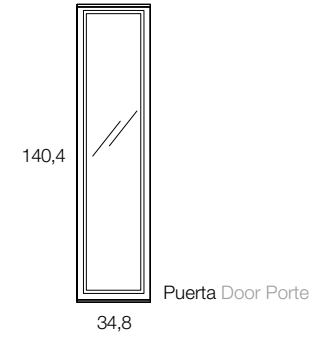

# MÓDULOS MODULES/MODULES

Puerta de Vitrina Door glasees Porte d'vitrine  
2 Cajones 2 Drawers 2 Tiroirs

70

Vol. 0,609 m³

	Referencia	Medidas cm Measures cm Mesures cm	
Sicomoro	15064	H: 175,6	
Nogal Americano	15065	L:70 F:40	
Incremento por frentes lisos de mármol	15663		

# VITRINAS VITRINES/VITRINES

Vol. 0,134 m³

	Referencia	Medidas cm Measures cm Mesures cm	
Sicomoro	15160	H: 70	
Nogal Americano	15161	L:34,8 F:40	

Vol. 0,197 m³

	Referencia	Medidas cm Measures cm Mesures cm	
Sicomoro	15162	H: 105,2	
Nogal Americano	15163	L:34,8 F:40	

Vol. 0,26 m³

	Referencia	Medidas cm Measures cm Mesures cm	
Sicomoro	15164	H: 140,4	
Nogal Americano	15165	L:34,8 F:40	

Vol. 0,291 m³

	Referencia	Medidas cm Measures cm Mesures cm	
Sicomoro	15166	H: 158	
Nogal Americano	15167	L:34,8 F:40	