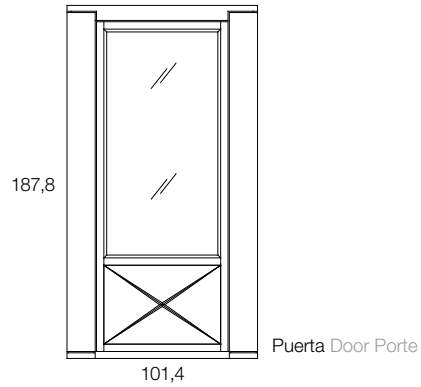

VITRINAS VITRINES/VITRINES

Puerta Door Porte

101,4

Vol. 0,92 m³

	Referencia	Medidas cm Measures cm Mesures cm	
Sicomoro	15820	H: 187,8	
Nogal Americano	15821	L:101,4 F:40