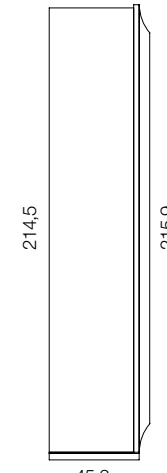

169,4

4 Puertas / 5 Cajones  
4 Doors / 5 Drawers  
4 Portes / 5 Tiroirs

176,8

Vol. 2,11 m³

	Referencia	Medidas cm Measures cm Mesures cm	
Sicomoro	15228	H: 215,9	
Nogal Americano	15229	L:176,8 F:45,3	

169,4