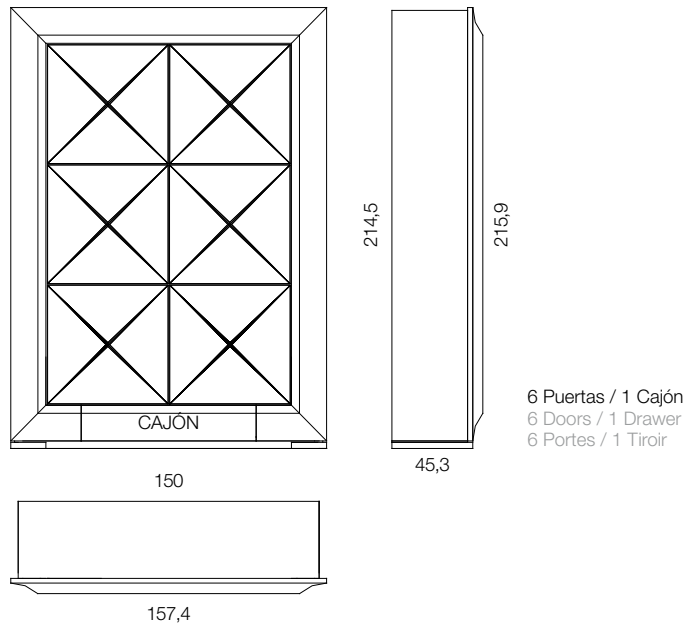

MARCOS CERRADOS CLOSED FRAMES/MODULES FERMÉS

6 Puertas / 1 Cajón
6 Doors / 1 Drawer
6 Portes / 1 Tiroir

Vol. 1,793 m³

	Referencia	Medidas cm Measures cm Mesures cm	
Sicomoro	15726	H: 215,9	
Nogal Americano	15727	L:157,4 F:45,3