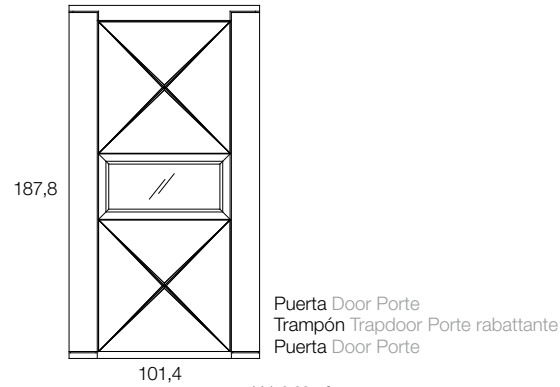

# VITRINAS VITRINES/VITRINES

Puerta Door Porte

101,4

Vol. 0,92 m³

	Referencia	Medidas cm Measures cm Mesures cm	
Sicomoro	15820	H: 187,8	
Nogal Americano	15821	L:101,4 F:40	

Puerta Door Porte  
Trampón Trapdoor Porte rabattante  
Puerta Door Porte