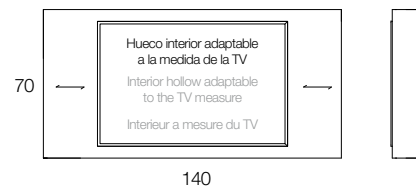

Vol. 0,229 m³

	Referencia	Medidas cm Measures cm Mesures cm	
Sicomoro	8741	H: 70	
Nogal Americano	8742	L:140,6 F:16