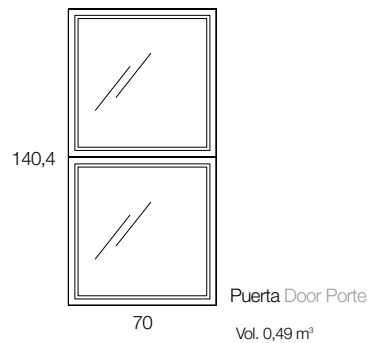

Vol. 0,49 m³

	Referencia	Medidas cm Measures cm Mesures cm	
Sicomoro	15190	H: 140,4	
Nogal Americano	15191	L:70 F:40