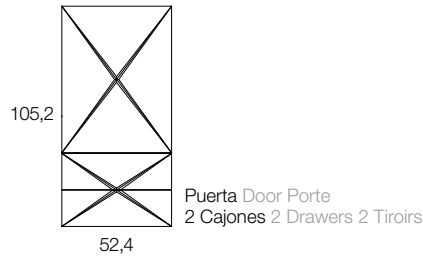

MÓDULOS MODULES/MODULES

Vol. 0,284 m³

	Referencia	Medidas cm Measures cm Mesures cm	
Sicomoro	15102	H: 105,2	
Nogal Americano	15103	L:52,4 F:40