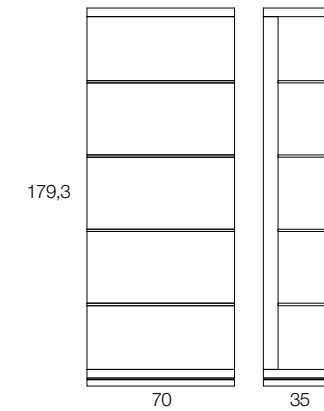

Vol. 0,55 m³

	Fondo Depth Fond	Referencia	Medidas cm Measures cm Mesures cm	
Sicomoro	35	15242	H: 179,3	
Nogal Americano		15243	L:70 F:35