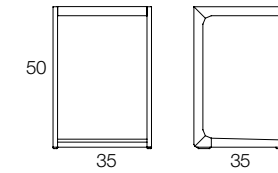

Metraje: 5,5 m en tela, ancho: 1,40 m, 10 m² en piel

Mesa Auxiliar Auxiliar table/Table auxiliera

		Vol. 0,088 m³
Tela	Ref.	
Sicomoro	15707	
Nogal	15708	
Tapa cuero	15709	
Tapa mármol blanco	15714	
Tapa mármol negro	15715	