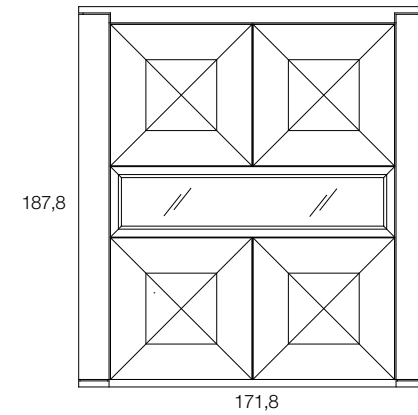

Puertas Doors Portes
Trampón Trapdoor Porte rabattante
Puertas Doors Portes

Vol. 1,54 m³

	Referencia	Medidas cm Measures cm Mesures cm	
Sicomoro	15834	H: 187,8	
Nogal Americano	15835	L:171,8 F:40	

Mueble separador a 2 caras
2 faces separator module
Meuble separateur fini 2 faces