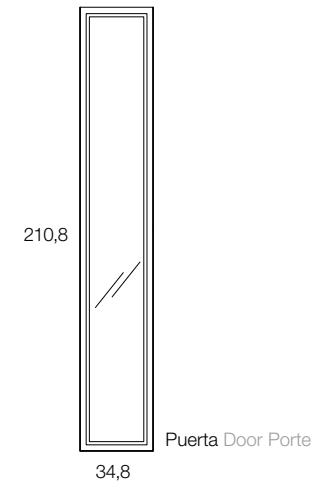

Vol. 0,386 m³

	Referencia	Medidas cm Measures cm Mesures cm	
Sicomoro	15170	H: 210,8	
Nogal Americano	15171	L:34,8 F:40