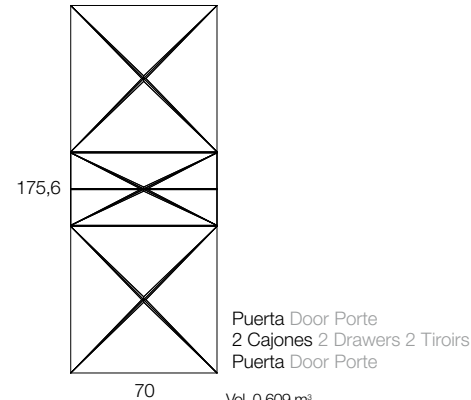

Vol. 0,609 m³

	Referencia	Medidas cm Measures cm Mesures cm	
Sicomoro	15130	H: 175,6	
Nogal Americano	15131	L:70 F:40