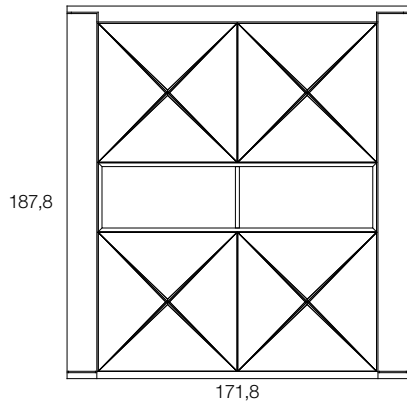

Puertas Doors Portes
Hueco Hollow vide
Puertas Doors Portes

Vol. 1,54 m³

	Referencia	Medidas cm Measures cm Mesures cm	
Sicomoro	15836	H: 187,8	
Nogal Americano	15837	L:171,8 F:40	

Mueble separador a 2 caras
2 faces separator module
Meuble separateur fini 2 faces