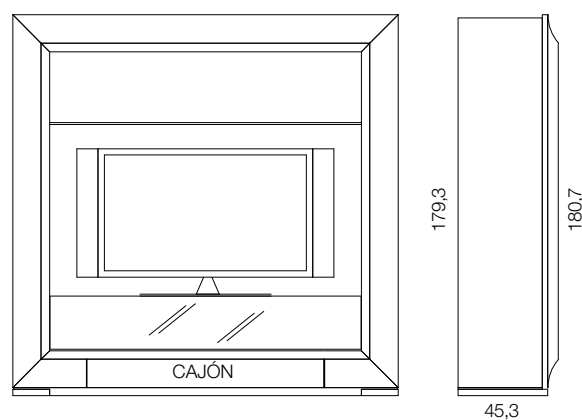

Vol. 1,836 m³

	Referencia	Medidas cm Measures cm Mesures cm	
Sicomoro	15222	H: 180,7	
Nogal Americano	15223	L:183 F:45,3