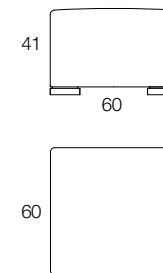

Puff 60

Vol. 0,19 m³

Tela	Ref.	
Tela Cliente	15713/TC	
Tela B	15713/B	
Tela C	15713/C	
Tela D	15713/D	
Tela E	15713/E	
Tela F	15713/F	
Tela G	15713/G	
Tela P1	15713/P1	
Tela P2	15713/P2	

Metraje: 1,4 m en tela, ancho: 1,40 m
2,4 m² en piel