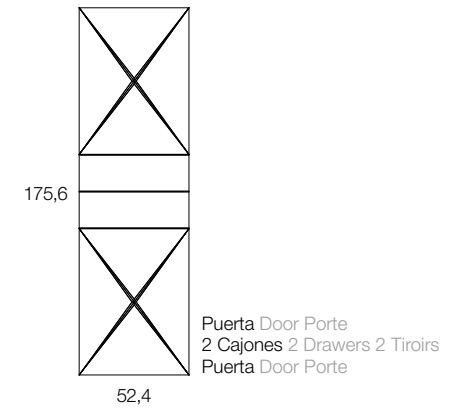

Vol. 0,466 m³

	Referencia	Medidas cm Measures cm Mesures cm	
Sicomoro	15112	H: 175,6	
Nogal Americano	15113	L:52,4 F:40	
Incremento por frentes lisos de mármol	15670