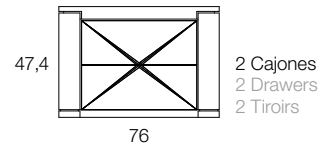

# MESITAS DE NOCHE NIGHTSTANDS/CHEVETS

Vol. 0,158 m³

	Referencia	Medidas cm Measures cm Mesures cm	
Sicomoro	15518	H: 47,4	
Nogal Americano	15519	L:50 F:50	

Vol. 0,216 m³

	Referencia	Medidas cm Measures cm Mesures cm	
Sicomoro	15520	H: 47,4	
Nogal Americano	15521	L:70 F:50	