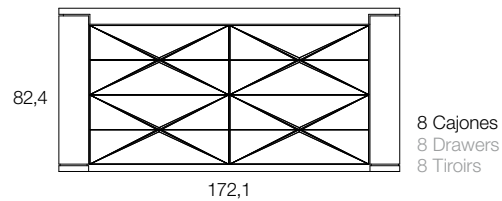

CÓMODAS CHEST OF DRAWERS/COMMODOES

Vol. 0,928 m³

	Fondo Depth Fond	Referencia	Medidas cm Measures cm Mesures cm	
Sicomoro	55	15564	H: 82,4	
Nogal Americano		15565	L:172,1 F:55