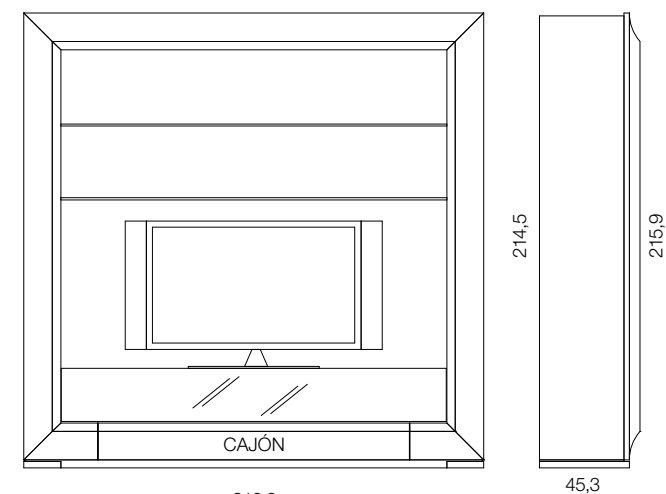

# MARCOS TV TV FRAMES

Vol. 1,44 m³

	Referencia	Medidas cm Measures cm Mesures cm	
Sicomoro	15220	H: 145,5	
Nogal Americano	15221	L:183 F:45,3	

Vol. 1,836 m³

	Referencia	Medidas cm Measures cm Mesures cm	
Sicomoro	15222	H: 180,7	
Nogal Americano	15223	L:183 F:45,3	