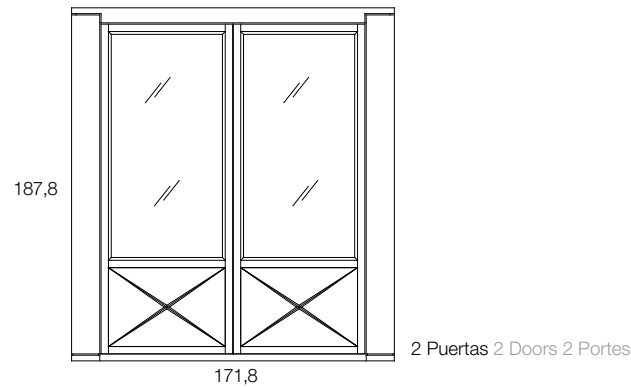

2 Puertas 2 Doors 2 Portes

171,8

Vol. 1,54 m³

	Referencia	Medidas cm Measures cm Mesures cm	
Sicomoro	15828	H: 187,8	
Nogal Americano	15829	L:171,8 F:40