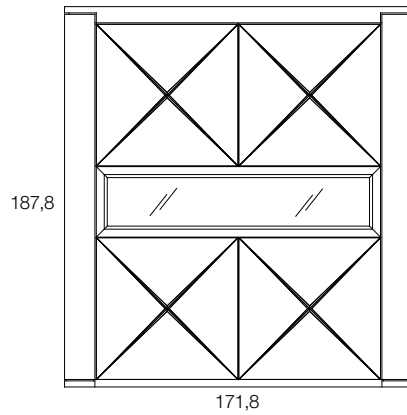

VITRINAS VITRINES/VITRINES

Puertas Doors Portes
Trampón Trapdoor Porte rabattante
Puertas Doors Portes

Vol. 1,54 m³

	Referencia	Medidas cm Measures cm Mesures cm	
Sicomoro	15832	H: 187,8	
Nogal Americano	15833	L:171,8 F:40