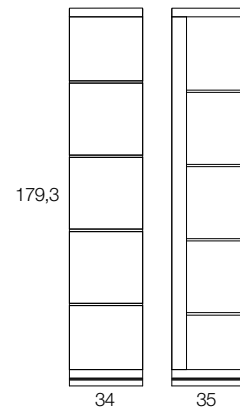

ESTANTERÍAS FONDO 35 SHELVES DEPTH 35/ETAGERES

Vol. 0,287 m³

	Fondo Depth Fond	Referencia	Medidas cm Measures cm Mesures cm	
Sicomoro	35	15240	H: 179,3	
Nogal Americano		15241	L:34,8 F:35