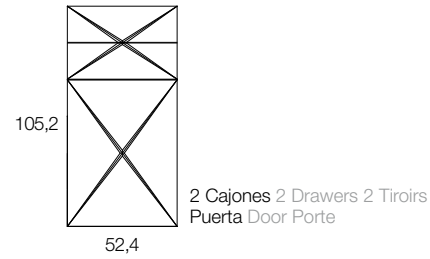

Vol. 0,284 m³

	Referencia	Medidas cm Measures cm Mesures cm	
Sicomoro	15104	H: 105,2	
Nogal Americano	15105	L:52,4 F:40