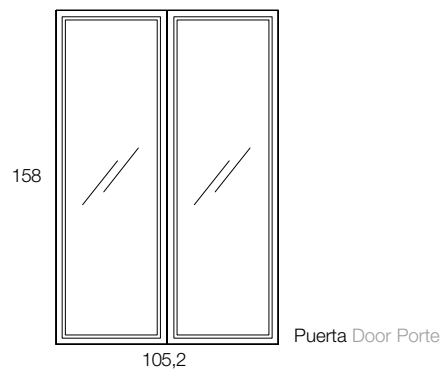

VITRINAS VITRINES/VITRINES

Vol. 0,808 m³

	Referencia	Medidas cm Measures cm Mesures cm	
Sicomoro	15196	H: 158	
Nogal Americano	15197	L:105,2 F:40