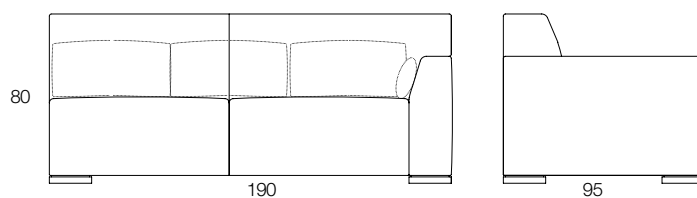

Módulo 190 - 1 Brazo
Module 190 - 1 Arm
Modulo 190 - 1 Bras

	IZQUIERDA	DERECHA	Vol. 1,65 m³
Tela	Ref.	Ref.	
Tela Cliente	15698/TC	15699/TC	
Tela B	15698/B	15699/B	
Tela C	15698/C	15699/C	
Tela D	15698/D	15699/D	
Tela E	15698/E	15699/E	
Tela F	15698/F	15699/F	
Tela G	15698/G	15699/G	
Tela P1	15698/P1	15699/P1	
Tela P2	15698/P2	15699/P2	

Metraje: 5,9 m en tela, ancho: 1,40 m, 10,7 m² en piel