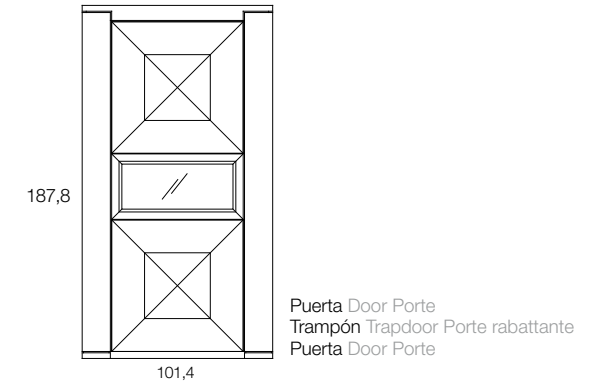

Puerta Door Porte
Trampón Trapdoor Porte rabattante
Puerta Door Porte

101,4

Vol. 0,92 m³

	Referencia	Medidas cm Measures cm Mesures cm	
Sicomoro	15824	H: 187,8	
Nogal Americano	15825	L:101,4 F:40