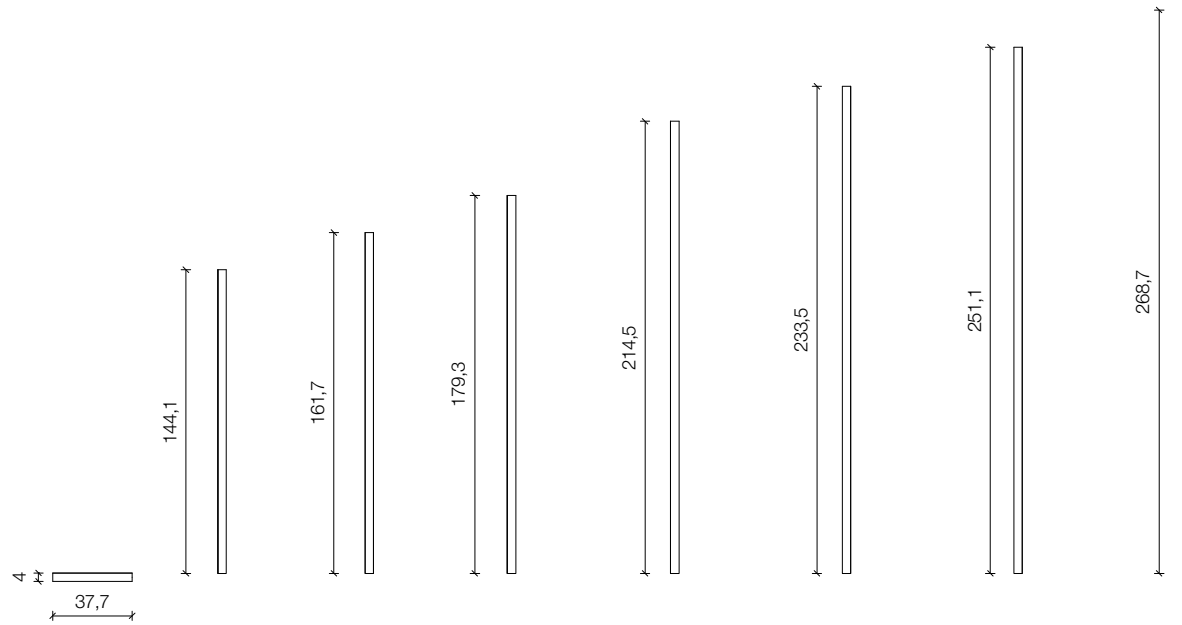

COLUMNAS SIN MOLDURA PILASTERS WITHOUT MOULDING/PILASTRES SANS MOULURE

		Grosor 4 cm	
		Sicomoro	Nogal A.
Altura 144,1	Referencia	15310	15311
		15312	15313
Altura 161,7	Referencia	15314	15315
		15316	15317
Altura 179,3	Referencia	15318	15319
		15320	15321
Altura 214,5	Referencia	15322	15323
Altura 233,5	Referencia		
Altura 251,1	Referencia		
Altura 268,7	Referencia