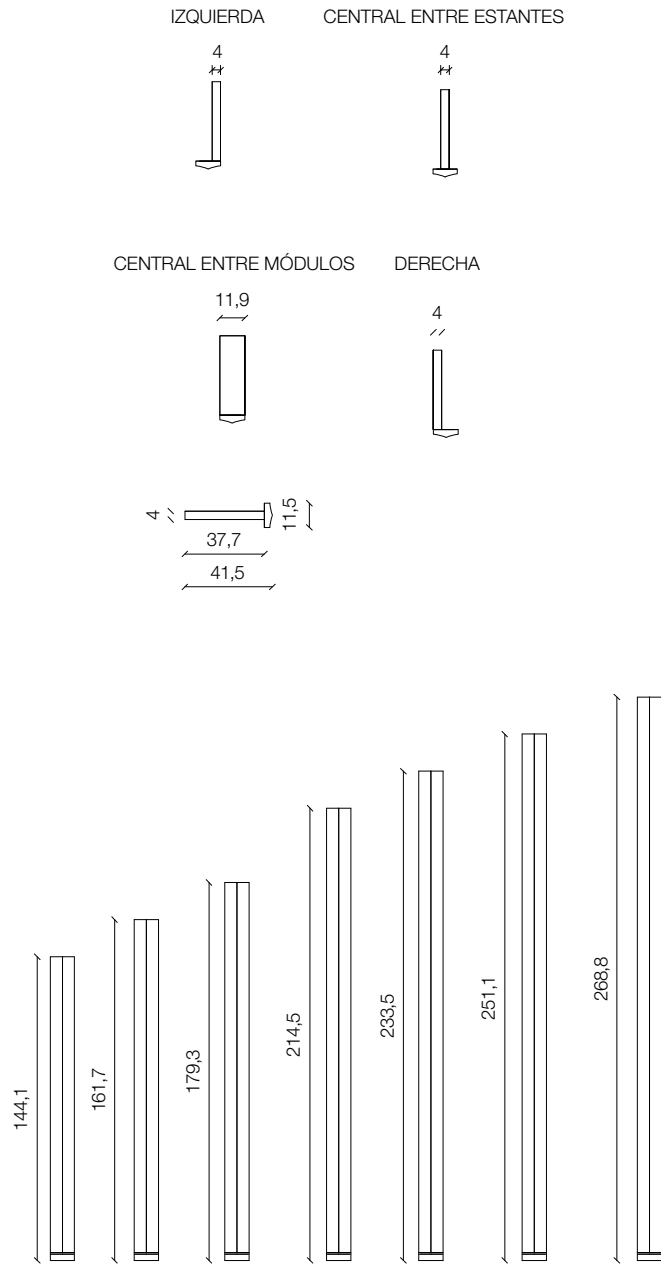

COLUMNAS CON MOLDURA PILASTERS WITH MOULDING/PILASTRES AVEC MOULURE

		Izquierda		Central entre estantes		Central entre módulos		Derecha	
		Sicomoro	Nogal A.	Sicomoro	Nogal A.	Sicomoro	Nogal A.	Sicomoro	Nogal A.
Altura 144,1	Referencia	15250	15251	15252	15253	15254	15255	15256	15257
		15258	15259	15260	15261	15262	15263	15264	15265
Altura 161,7	Referencia	15266	15267	15268	15269	15270	15271	15272	15273
		15274	15275	15276	15277	15278	15279	15280	15281
Altura 179,3	Referencia	15282	15283	15284	15285	15286	15287	15288	15289
		15290	15291	15292	15293	15294	15295	15296	15297
Altura 214,5	Referencia	15298	15299	15300	15301	15302	15303	15304	15305
Altura 233,5	Referencia								
Altura 251,1	Referencia								
Altura 268,7	Referencia