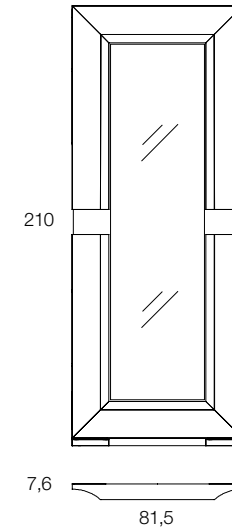

Vol. 0,23 m<sup>3</sup>

	Referencia	Medidas cm Measures cm Mesures cm	
Sicomoro	15850	H: 210	
Nogal Americano	15851	L:81 F:7,6	

Pedestal (con iluminación)  
Pedestal (with light)  
Piédestal (avec éclairage)