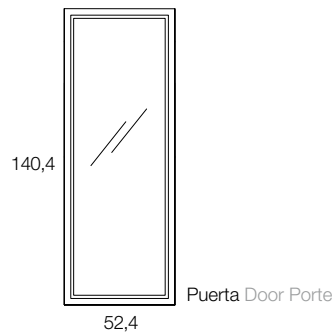

# MÓDULOS MODULES/MODULES

Puerta de Vitrina Door glasees Porte d'vitrine  
2 Cajones 2 Drawers 2 Tiroirs

70

Vol. 0,609 m³

	Referencia	Medidas cm Measures cm Mesures cm	
Sicomoro	15064	H: 175,6	
Nogal Americano	15065	L:70 F:40	
Incremento por frentes lisos de mármol	15663		

Vol. 0,323 m³

	Referencia	Medidas cm Measures cm Mesures cm	
Sicomoro	15168	H: 175,6	
Nogal Americano	15169	L:34,8 F:40	

Vol. 0,386 m³

	Referencia	Medidas cm Measures cm Mesures cm	
Sicomoro	15170	H: 210,8	
Nogal Americano	15171	L:34,8 F:40	

# VITRINAS VITRINES/VITRINES

Vol. 0,148 m³

	Referencia	Medidas cm Measures cm Mesures cm	
Sicomoro	15172	H: 52,4	
Nogal Americano	15173	L:52,4 F:40	

Vol. 0,193 m³

	Referencia	Medidas cm Measures cm Mesures cm	
Sicomoro	15174	H: 70	
Nogal Americano	15175	L:52,4 F:40	

Vol. 0,28 m³

	Referencia	Medidas cm Measures cm Mesures cm	
Sicomoro	15176	H: 105,2	
Nogal Americano	15177	L:52,4 F:40	

Vol. 0,375 m³

	Referencia	Medidas cm Measures cm Mesures cm	
Sicomoro	15178	H: 140,4	
Nogal Americano	15179	L:52,4 F:40	