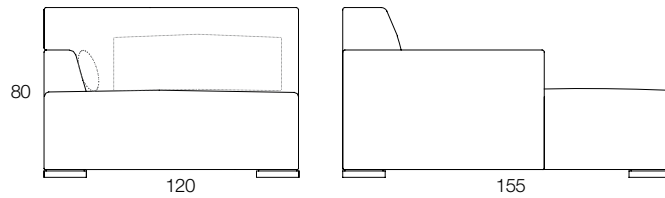

Chaise Longue 120

IZQUIERDA		DERECHA		Vol. 1,7 m³
Tela	Ref.	Tela	Ref.	
Tela Cliente	15702/TC	15703/TC		
Tela B	15702/B	15703/B		
Tela C	15702/C	15703/C		
Tela D	15702/D	15703/D		
Tela E	15702/E	15703/E		
Tela F	15702/F	15703/F		
Tela G	15702/G	15703/G		
Tela P1	15702/P1	15703/P1		
Tela P2	15702/P2	15703/P2		

Metraje: 5,5 m en tela, ancho: 1,40 m, 10 m² en piel

		Vol. 0,088 m³
Tela	Ref.	
Sicomoro	15707	
Nogal	15708	
Tapa cuero	15709	
Tapa mármol blanco	15714	
Tapa mármol negro	15715	

COJINES CUSHIONS/COUSSINS

Vol. 0,038 m³

Tela	Ref.	
Tela Cliente	15704/TC	
Tela B	15704/B	
Tela C	15704/C	
Tela D	15704/D	
Tela E	15704/E	
Tela F	15704/F	
Tela G	15704/G	
Tela P1	15704/P1	
Tela P2	15704/P2	

Metraje: 0,85 m en tela, ancho: 1,40 m
1,60 m² en piel

Vol. 0,032 m³

Tela	Ref.	
Tela Cliente	15705/TC	
Tela B	15705/B	
Tela C	15705/C	
Tela D	15705/D	
Tela E	15705/E	
Tela F	15705/F	
Tela G	15705/G	
Tela P1	15705/P1	
Tela P2	15705/P2	

Metraje: 0,70 m en tela, ancho: 1,40 m
1,30 m² en piel

Vol. 0,027 m³

Tela	Ref.	
Tela Cliente	15706/TC	
Tela B	15706/B	
Tela C	15706/C	
Tela D	15706/D	
Tela E	15706/E	
Tela F	15706/F	
Tela G	15706/G	
Tela P1	15706/P1	
Tela P2	15706/P2	

Metraje: 0,60 m en tela, ancho: 1,40 m
1,10 m² en piel