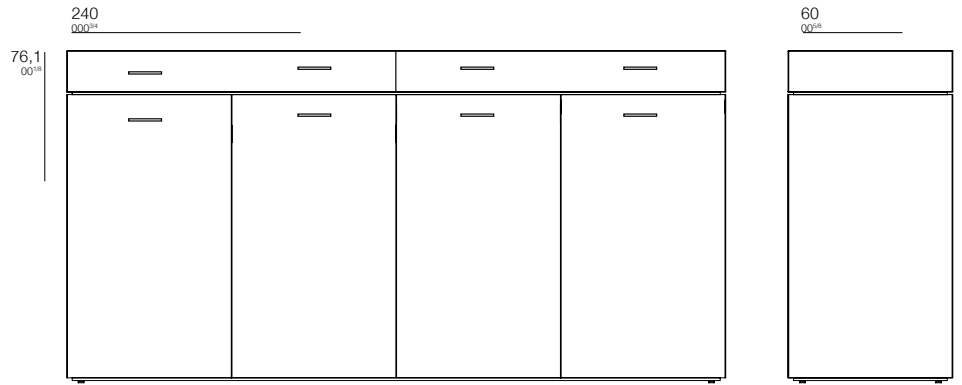

ACCORD File Cabinet
H120

File Cabinet
Ref/19.291 - 19.292 - 19.293

H:120	L:240	F:60	(Vol. 2,16m³)
H:47¹/₈	L:94¹/₈	F:23¹/₈	
Ref	Acabado / Finish	Puntos / Points	
19.293	Roble / Oak	642	
19.293/R	Raíz de Roble / Oak Burl	688	
19.293/N	Nogal / Walnut	688	

Distribución interior. Archivador Universal
Inside Distribution. Universal Folder