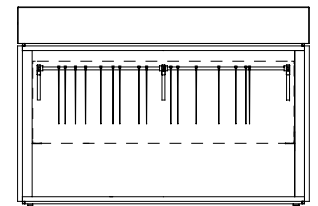

Distribución interior. Archivador Universal
Inside Distribution. Universal Folder