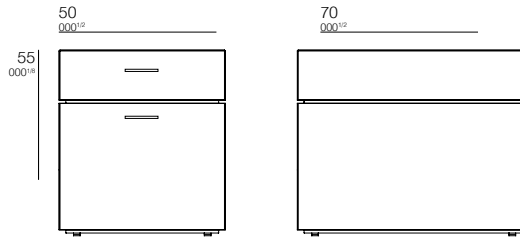

Distribución interior.
Archivador Universal
Inside Distribution. Universal Folder

H:80	L:120	F:60	(Vol. 0,76 m³)
H:31^{1/4}	L:47^{1/4}	F:23^{1/4}	
Ref	Acabado / Finish	Puntos / Points	
19.294	Roble / Oak	378	
19.294/R	Raíz de Roble / Oak Burl	406	
19.294/N	Nogal / Walnut	406