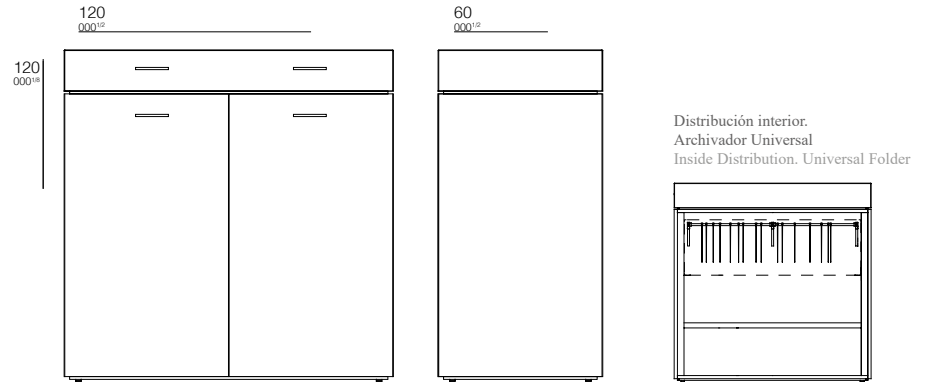

Distribución interior.
Archivador Universal
Inside Distribution. Universal Folder

H:120	L:180	F:60	(Vol. 1,64 m³)
H:47¼	L:70¼	F:23¾	
Ref	Acabado / Finish	Puntos / Points	
19.292	Roble / Oak	558	
19.292/R	Raíz de Roble / Oak Burl	596	
19.292/N	Nogal / Walnut	596