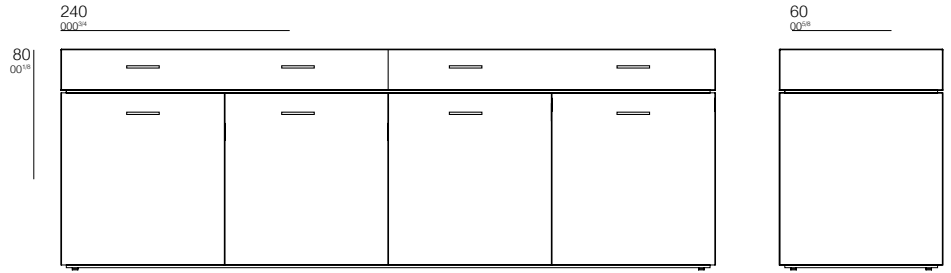

ACCORD File Cabinet
H55/ H80

File Cabinet
Ref/19.290 - 19.294 - 19.295 - 19.296

H:80	L:240	F:60	(Vol. 1,48 m³)
H:31½	L:94¼	F:23¾	
Ref	Acabado / Finish	Puntos / Points	
19.296	Roble / Oak	620	
19.296/R	Raíz de Roble / Oak Burl	660	
19.296/N	Nogal / Walnut	660	

Distribución interior. Archivador Universal
Inside Distribution. Universal Folder

ACCORD File Cabinet
H120

File Cabinet
Ref/19.291 - 19.292 - 19.293

H:120	L:120	F:60	(Vol. 1,11 m³)
H:47¼	L:47¼	F:23¾	
Ref	Acabado / Finish	Puntos / Points	
19.291	Roble / Oak	398	
19.291/R	Raíz de Roble / Oak Burl	426	
19.291/N	Nogal / Walnut	426