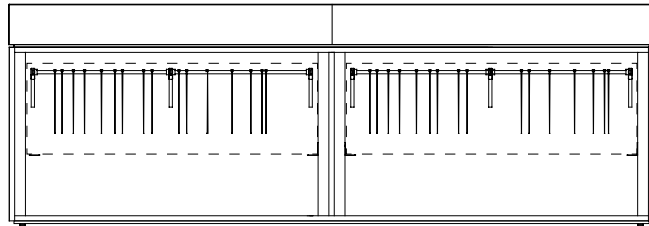

ACCORD File Cabinet
H55/ H80

File Cabinet
Ref/19.290 - 19.294 - 19.295 - 19.296

H:80	L:240	F:60	(Vol. 1,48 m³)
H:31½	L:94¼	F:23¾	
Ref	Acabado / Finish	Puntos / Points	
19.296	Roble / Oak	620	
19.296/R	Raíz de Roble / Oak Burl	660	
19.296/N	Nogal / Walnut	660	

Distribución interior. Archivador Universal
Inside Distribution. Universal Folder

ACCORD File Cabinet
H120

File Cabinet
Ref/19.291 - 19.292 - 19.293

H:120	L:120	F:60	(Vol. 1,11 m³)
H:47¼	L:47¼	F:23¾	
Ref	Acabado / Finish	Puntos / Points	
19.291	Roble / Oak	398	
19.291/R	Raíz de Roble / Oak Burl	426	
19.291/N	Nogal / Walnut	426