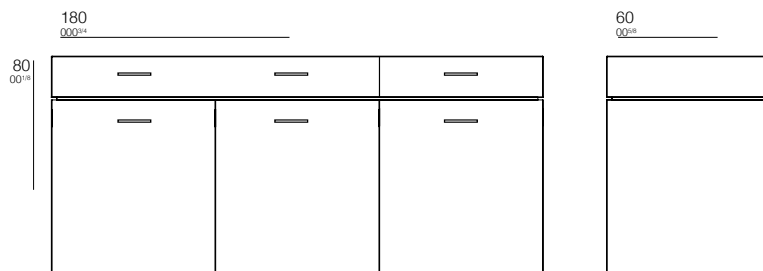

H:80	L:180	F:60	(Vol. 1,12 m³)
H:31^{1/4}	L:70^{1/4}	F:23^{1/4}	
Ref	Acabado / Finish	Puntos / Points	
19.295	Roble / Oak	536	
19.295/R	Raíz de Roble / Oak Burl	574	
19.295/N	Nogal / Walnut	574