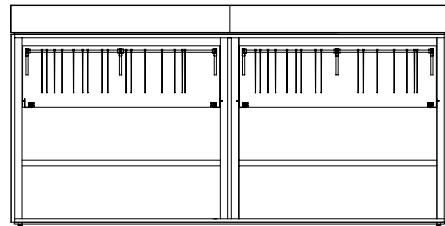

ACCORD File Cabinet
H120

File Cabinet
Ref/19.291 - 19.292 - 19.293

H:120	L:240	F:60	(Vol. 2,16m³)
H:47¹/₈	L:94¹/₈	F:23¹/₈	
Ref	Acabado / Finish	Puntos / Points	
19.293	Roble / Oak	642	
19.293/R	Raíz de Roble / Oak Burl	688	
19.293/N	Nogal / Walnut	688	

Distribución interior. Archivador Universal
Inside Distribution. Universal Folder