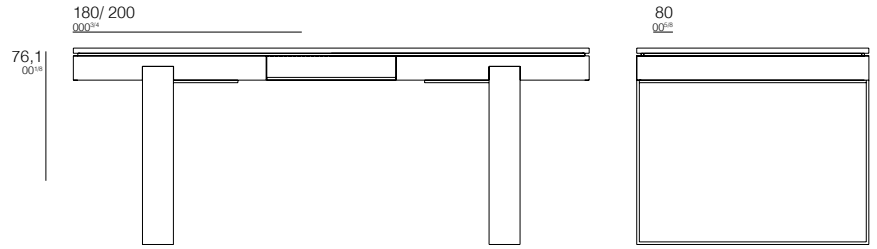

ACCORD Desk and Cabinet

Michele Mantovani. Caryn Donovan. 2016

ACCORD Desk and Cabinet

Michele Mantovani. Caryn Donovan. 2016

Sobriedad y Estilo. Programa de Módulos Contenedores que denotan orden. Varias alturas y anchuras. Escritorio geométrico y atemporal para la zona de despacho. Dos medidas. Tapa en Chapa con cajón interior. Detalles y Patas en Acero Inox bañada. Estructura metálica interna.

ACCORD Desk
76,1x180x80cm/ 76,1x200x80cm

Desk
Ref/19.080 - 19.081

H:76,1	L:180	F:80	(Vol. 0,43 m ³)
H:30	L:70 ^{1/4}	F:31 ^{1/4}	
Ref	Acabado / Finish	Puntos / Points	
19.080	Roble / Oak	502	
19.080/R	Raíz de Roble / Oak Burl	547	
19.080/N	Nogal / Walnut	547	