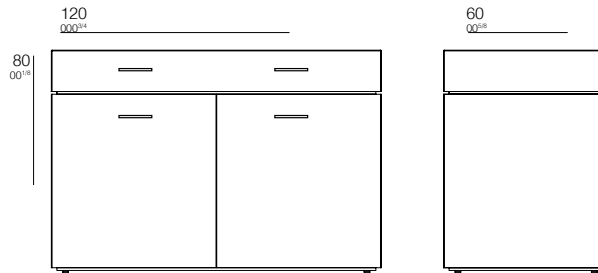

ACCORD Desk
76,1x180x80cm/ 76,1x200x80cm

Desk
Ref/19.080 - 19.081

H:76,1	L:180	F:80	(Vol. 0,43 m ³)
H:30	L:70 ^{1/4}	F:31 ^{1/4}	
Ref	Acabado / Finish	Puntos / Points	
19.080	Roble / Oak	502	
19.080/R	Raíz de Roble / Oak Burl	547	
19.080/N	Nogal / Walnut	547	

File Cabinet
Ref/19.290 - 19.294 - 19.295 - 19.296

H:55	L:50	F:70	(Vol. 0,28 m ³)
H:21 ^{1/4}	L:19 ^{1/4}	F:27 ^{1/4}	
Ref	Acabado / Finish	Puntos / Points	
19.290	Roble / Oak	198	
19.290/R	Raíz de Roble / Oak Burl	206	
19.290/N	Nogal / Walnut	206	

Distribución interior.
Archivador Universal
Inside Distribution. Universal Folder

H:80	L:120	F:60	(Vol. 0,76 m ³)
H:31 ^{1/4}	L:47 ^{1/4}	F:23 ^{1/4}	
Ref	Acabado / Finish	Puntos / Points	
19.294	Roble / Oak	378	
19.294/R	Raíz de Roble / Oak Burl	406	
19.294/N	Nogal / Walnut	406	