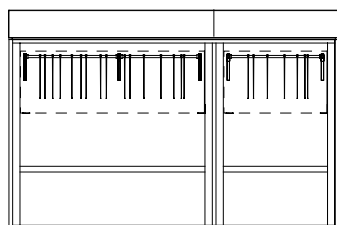

Distribución interior.
Archivador Universal
Inside Distribution. Universal Folder