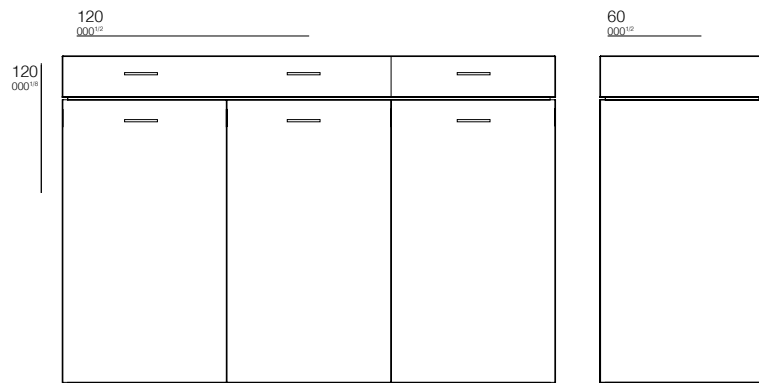

Distribución interior.
Archivador Universal
Inside Distribution. Universal Folder