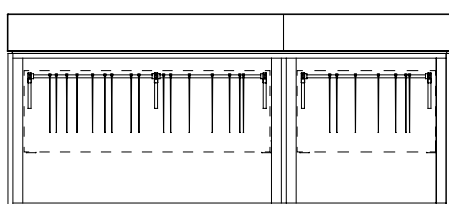

H:80	L:180	F:60	(Vol. 1,12 m³)
H:31^{1/4}	L:70^{1/4}	F:23^{1/4}	
Ref	Acabado / Finish	Puntos / Points	
19.295	Roble / Oak	536	
19.295/R	Raíz de Roble / Oak Burl	574	
19.295/N	Nogal / Walnut	574