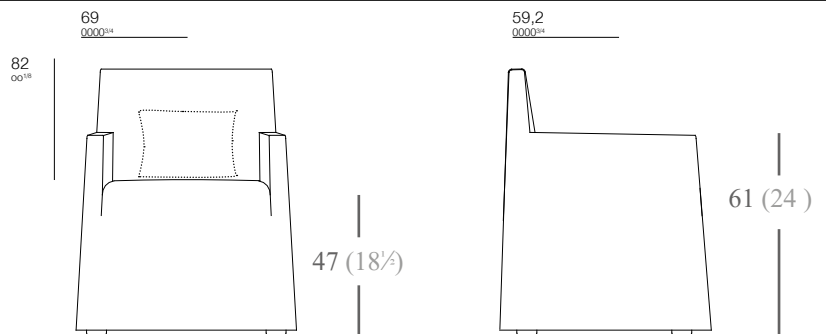

ALA Chair
83x56x63,5cm

Chair
Ref/19.085 - 19.086

Acabado / Finish: Roble / Oak		
H:83 L:56 F:63,5 (Vol. 0,42 m ³)		
H:32 ³ / ₄ L:22 ¹ / ₄ F:25		
Ref	Tela / Fabric	Puntos / Points
19.085/TC	Tela Cliente C.O.M.	71
19.085/A	CAT. A	75
19.085/B	CAT. B	78
19.085/C	CAT. C	80
19.085/D	CAT. D	84
19.085/E	CAT. E	92
19.085/P1	P1	90
19.085/P2	P2	98
Incremento Patas Tapizadas Upholstered legs Increase		+14

Acabado / Finish: Nogal / Walnut		
H:83 L:56 F:63,5 (Vol. 0,42 m ³)		
H:32 ³ / ₄ L:22 ¹ / ₄ F:25		
Ref	Tela / Fabric	Puntos / Points
19.086/TC	Tela Cliente C.O.M.	76
19.086/A	CAT. A	80
19.086/B	CAT. B	82
19.086/C	CAT. C	85
19.086/D	CAT. D	88
19.086/E	CAT. E	96
19.086/P1	P1	95
19.086/P2	P2	103
Incremento Patas Tapizadas Upholstered legs Increase		+14

Metraje/ Lenght: 1,10 m ancho tela/ width fabric 1,40
1,90 m² Piel/ Leather

ALA Armchair
82x69x59,2cm

Armchair
Ref/19.089

H:82 L:69 F:59,2 (Vol. 0,46m ³)		
H:32 ³ / ₄ L:27 ¹ / ₄ F:23 ³ / ₄		
Ref	Tela / Fabric	Puntos / Points
19.089/TC	Tela Cliente C.O.M.	89
19.089/A	CAT. A	100
19.089/B	CAT. B	105
19.089/C	CAT. C	112
19.089/D	CAT. D	122
19.089/E	CAT. E	141
19.089/P1	P1	139
19.089/P2	P2	159

Metraje/ Lenght: 2,60 m ancho tela/ width fabric 1,40
4,70 m² Piel/ Leather

ALA Stool
88,5x44,4x50,5cm

Stool
Ref/19.087 - 19.088

Acabado / Finish: Roble / Oak		
H:88,5 L:44,4 F:50,5 (Vol. 0,30 m ³)		
H:34 ⁷ / ₈ L:17 ¹ / ₂ F:19 ¹ / ₄		
Ref	Tela / Fabric	Puntos / Points
19.087/TC	Tela Cliente C.O.M.	92
19.087/A	CAT. A	96
19.087/B	CAT. B	99
19.087/C	CAT. C	102
19.087/D	CAT. D	105
19.087/E	CAT. E	114
19.087/P1	P1	112
19.087/P2	P2	119