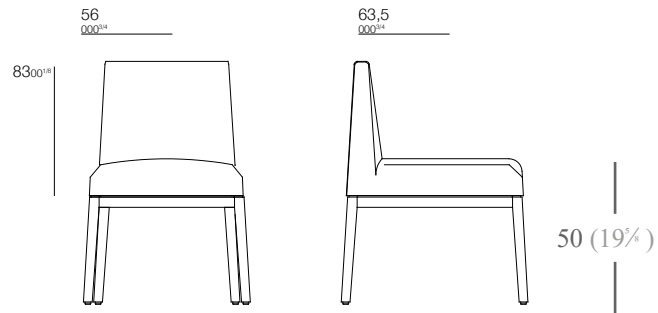

ALA Chair/Armchair/Stool

Michele Mantovani. Caryn Donovan. 2016

ALA Chair/Armchair/Stool

Michele Mantovani. Caryn Donovan. 2016

Familia ALA representa el poder visual de los volúmenes compactos y suaves con un Juegos de líneas y ángulos. El Bastidor de madera acoge un asiento-respaldo de una misma pieza totalmente tapizada de ángulos marcados. El Taburete sigue la misma la misma que su Homónima silla, pero con un varilla reposapiés en metal que le aporta fuerza y ligereza a partes iguales.

ALA Chair
83x56x63,5cm

Chair
Ref/19.085 - 19.086

Acabado / Finish: Roble / Oak		
H:83 L:56 F:63,5 (Vol. 0,42 m ³)		
H:32 ³ / ₄ L:22 ¹ / ₄ F:25		
Ref	Tela / Fabric	Puntos / Points
19.085/TC	Tela Cliente C.O.M.	71
19.085/A	CAT. A	75
19.085/B	CAT. B	78
19.085/C	CAT. C	80
19.085/D	CAT. D	84
19.085/E	CAT. E	92
19.085/P1	P1	90
19.085/P2	P2	98
Incremento Patas Tapizadas Upholstered legs Increase		+14

Metraje/ Lenght: 1,10 m ancho tela/ width fabric 1,40
1,90 m² Piel/ Leather

ALA Armchair
82x69x59,2cm

Armchair
Ref/19.089

H:82 L:69 F:59,2 (Vol. 0,46m ³)		
H:32 ³ / ₄ L:27 ¹ / ₄ F:23 ³ / ₄		
Ref	Tela / Fabric	Puntos / Points
19.089/TC	Tela Cliente C.O.M.	89
19.089/A	CAT. A	100
19.089/B	CAT. B	105
19.089/C	CAT. C	112
19.089/D	CAT. D	122
19.089/E	CAT. E	141
19.089/P1	P1	139
19.089/P2	P2	159

Metraje/ Lenght: 2,60 m ancho tela/ width fabric 1,40
4,70 m² Piel/ Leather

ALA Stool
88,5x44,4x50,5cm

Stool
Ref/19.087 - 19.088

Acabado / Finish: Roble / Oak		
H:88,5 L:44,4 F:50,5 (Vol. 0,30 m ³)		
H:34 ⁷ / ₈ L:17 ¹ / ₂ F:19 ¹ / ₄		
Ref	Tela / Fabric	Puntos / Points
19.087/TC	Tela Cliente C.O.M.	92
19.087/A	CAT. A	96
19.087/B	CAT. B	99
19.087/C	CAT. C	102
19.087/D	CAT. D	105
19.087/E	CAT. E	114
19.087/P1	P1	112
19.087/P2	P2	119