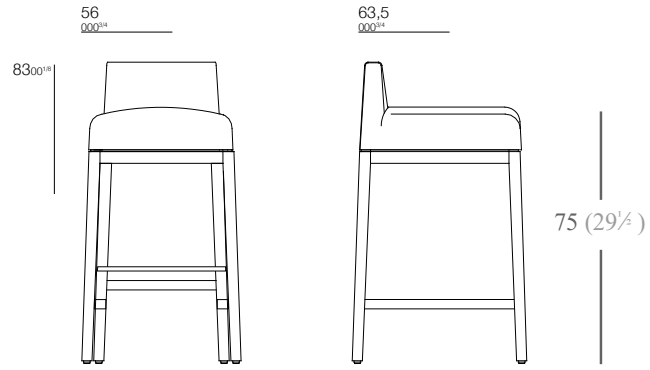

Metraje/ Lenght: 1,10 m ancho tela/ width fabric 1,40
1,90 m² Piel/ Leather

ALA Armchair
82x69x59,2cm

Armchair
Ref/19.089

H:82 L:69 F:59,2 (Vol. 0,46m ³)		
H:32 ³ / ₄ L:27 ¹ / ₄ F:23 ³ / ₄		
Ref	Tela / Fabric	Puntos / Points
19.089/TC	Tela Cliente C.O.M.	89
19.089/A	CAT. A	100
19.089/B	CAT. B	105
19.089/C	CAT. C	112
19.089/D	CAT. D	122
19.089/E	CAT. E	141
19.089/P1	P1	139
19.089/P2	P2	159

Cojín Ala
Ala Cushion

Tela / Fabric
Tela Cliente C.O.M.
CAT. A
CAT. B
CAT. C
CAT. D
CAT. E
P1
P2

30x18 (11 ³ / ₄ x 7 ¹ / ₄)	
Ref	Puntos / Points
19.137/TC	5
19.137/A	6
19.137/B	7
19.137/C	7
19.137/D	8
19.137/E	10
19.137/P1	9
19.137/P2	10

Metraje/ Lenght: 2,60 m ancho tela/ width fabric 1,40
4,70 m² Piel/ Leather

ALA Stool
88,5x44,4x50,5cm

Stool
Ref/19.087 - 19.088

Acabado / Finish: Roble / Oak		
H:88,5 L:44,4 F:50,5 (Vol. 0,30 m ³)		
H:34 ⁷ / ₈ L:17 ¹ / ₂ F:19 ¹ / ₄		
Ref	Tela / Fabric	Puntos / Points
19.087/TC	Tela Cliente C.O.M.	92
19.087/A	CAT. A	96
19.087/B	CAT. B	99
19.087/C	CAT. C	102
19.087/D	CAT. D	105
19.087/E	CAT. E	114
19.087/P1	P1	112
19.087/P2	P2	119