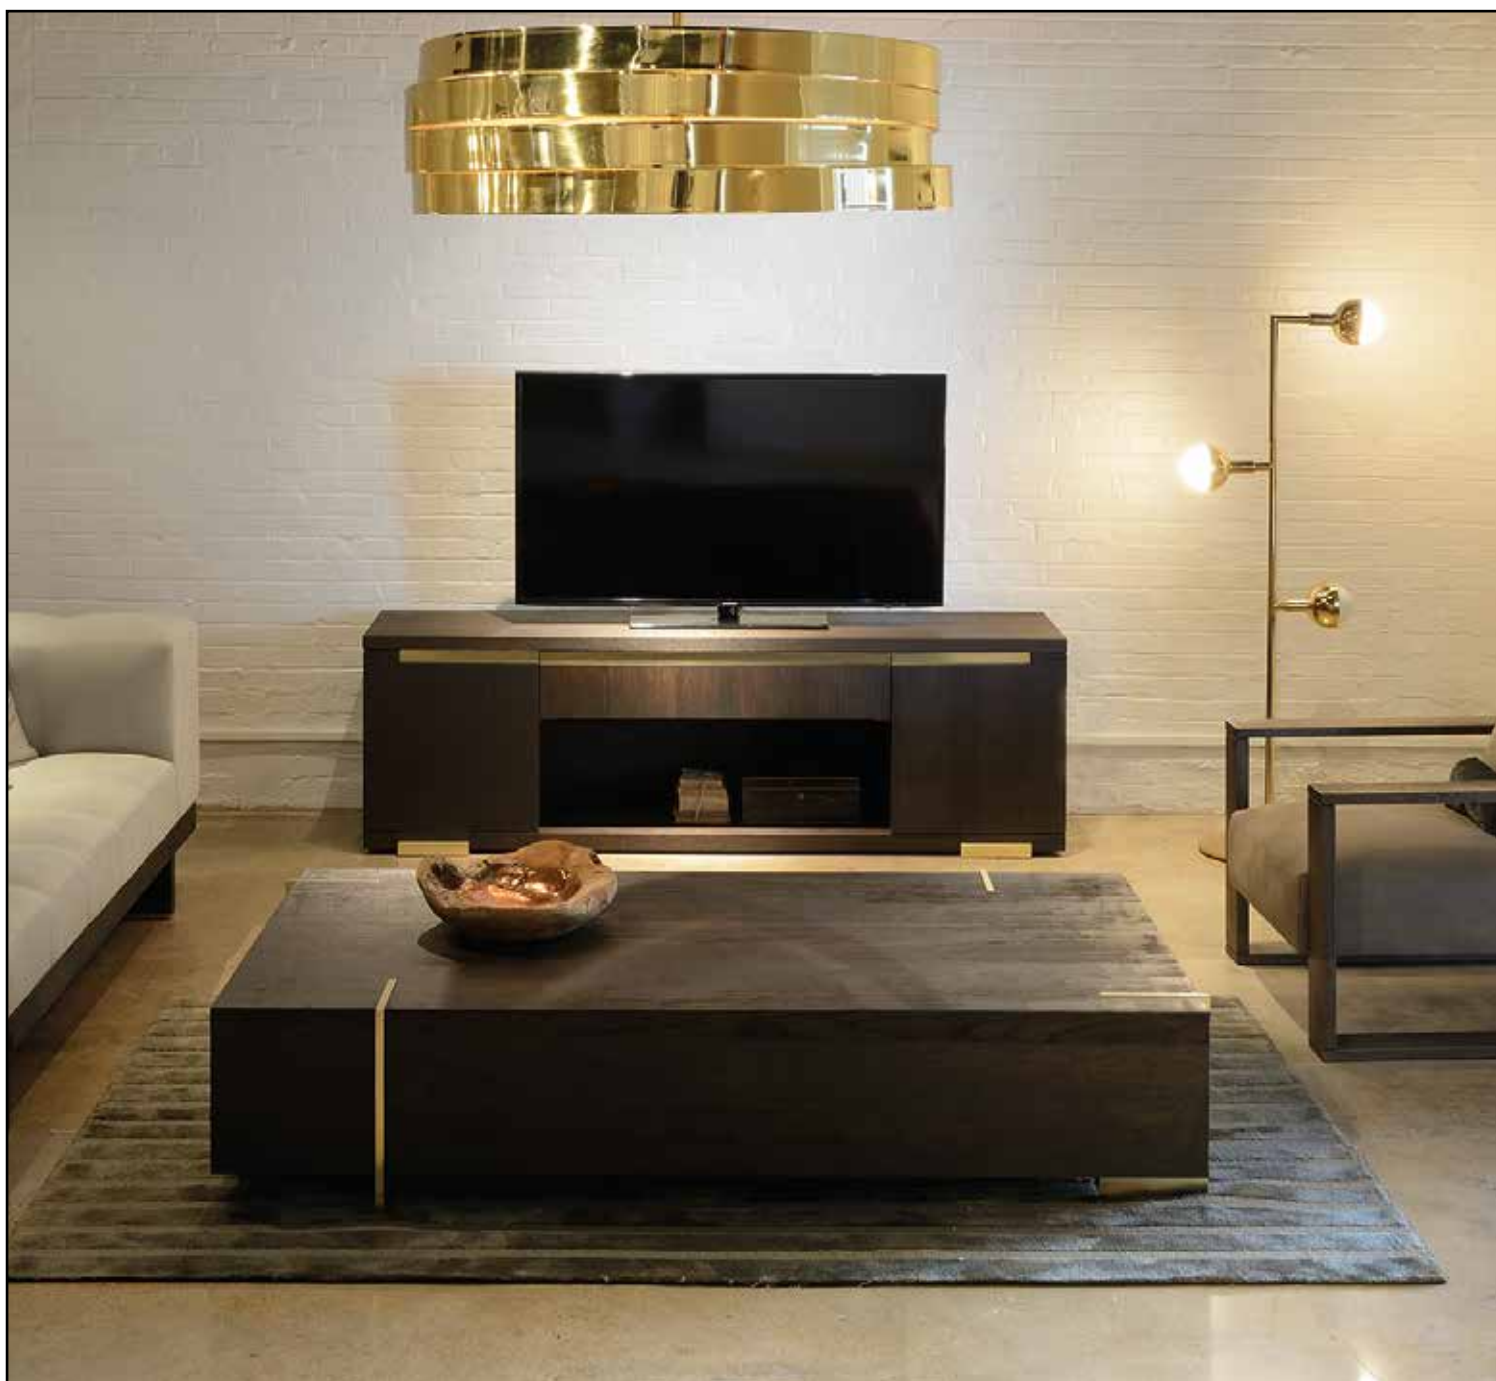

# BOX Coffe Table

Michele Mantovani. Caryn Donovan. 2016

Sencillez en volumen puro y Elegancia en el juego de acabados. Resalta el gran volumen de la Tapa de chapa realizada a folding con las estilizadas patas geométricas de Acero Inox bañadas que forman parte de ella.