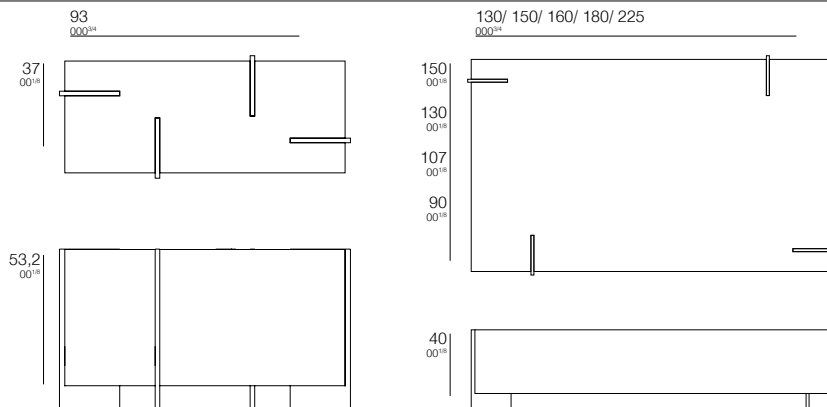

BOX Coffe Table

53,2x93x37cm/ 40x130x130cm/ 40x150x150cm/ 40x180x107cm/ 40x160x90cm/ 40x150x90cm/ 40x225x107cm

Coffe Table

Ref/19.059 - 19.053 - 19.054 - 19.055 - 19.056 - 19.057 - 19.058

Ref	Acabado / Finish	Puntos / Points
19.059	Roble / Oak	217
19.059/R	Raíz de Roble / Oak Burl	243
19.059/N	Nogal / Walnut	243
Incremento Tapa Marmol Marble Top Increase		+ 42

Ref	Acabado / Finish	Puntos / Points
19.053	Roble / Oak	238
19.053/R	Raíz de Roble / Oak Burl	264
19.053/N	Nogal / Walnut	264
Incremento Tapa Marmol Marble Top Increase		+ 182

Ref	Acabado / Finish	Puntos / Points
19.054	Roble / Oak	320
19.054/R	Raíz de Roble / Oak Burl	355
19.054/N	Nogal / Walnut	355
Incremento Tapa Marmol Marble Top Increase		+ 244

Ref	Acabado / Finish	Puntos / Points
19.055	Roble / Oak	181
19.055/R	Raíz de Roble / Oak Burl	207
19.055/N	Nogal / Walnut	207
Incremento Tapa Marmol Marble Top Increase		+ 126

Ref	Acabado / Finish	Puntos / Points
19.056	Roble / Oak	209
19.056/R	Raíz de Roble / Oak Burl	232
19.056/N	Nogal / Walnut	232
Incremento Tapa Marmol Marble Top Increase		+ 145

Ref	Acabado / Finish	Puntos / Points
19.057	Roble / Oak	295
19.057/R	Raíz de Roble / Oak Burl	327
19.057/N	Nogal / Walnut	327
Incremento Tapa Marmol Marble Top Increase		+ 208

Ref	Acabado / Finish	Puntos / Points
19.058	Roble / Oak	333
19.058/R	Raíz de Roble / Oak Burl	369
19.058/N	Nogal / Walnut	369
Incremento Tapa Marmol Marble Top Increase		+ 260