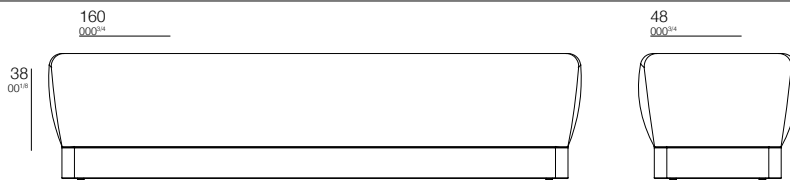

CANDY Bench

Michele Mantovani. Caryn Donovan. 2016

CANDY Bench

Michele Mantovani. Caryn Donovan. 2016

Una base de madera para un rectángulo de placer. Madera, Tela o Piel. Estructura de madera maciza. Asiento en Gomaespuma JBS de 35Kg, forrado en gomaespuma de 15m/m.

CANDY Bench
38x160x48cm

ArmChair
Ref/19.095 - 19.096

Acabado / Finish: Roble / Oak		
H:38	L:160	F:48 (Vol. 0,43 m ³)
H:15	L:63	F:18 1/4
Ref	Tela / Fabric	Puntos / Points
19.095/TC	Tela Cliente C.O.M.	135
19.095/A	CAT. A	143
19.095/B	CAT. B	148
19.095/C	CAT. C	153
19.095/D	CAT. D	161
19.095/E	CAT. E	177
19.095/P1	P1	173
19.095/P2	P2	187

Acabado / Finish: Nogal / Walnut		
H:38	L:160	F:48 (Vol. 0,43 m ³)
H:15	L:63	F:18 1/4
Ref	Tela / Fabric	Puntos / Points
19.096/TC	Tela Cliente C.O.M.	149
19.096/A	CAT. A	157
19.096/B	CAT. B	162
19.096/C	CAT. C	167
19.096/D	CAT. D	175
19.096/E	CAT. E	191
19.096/P1	P1	187
19.096/P2	P2	201

Metraje/ Length: 2,10 m ancho tela/ width fabric 1,40
3,52 m² Piel

INTERIVISION Acabados/ Finishes

Madera/ Wood

Roble Blanco Pluma

Roble Gris Norte

Roble Café

Roble Marrón Volcánico

Roble Negro Noche