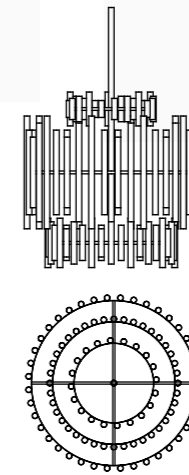

ACABADO ORO BRILLO
FINISH ORO BRILLO
FINITION ORO BRILLO

Gala

Lámpara / Lamp / Lampe

Design by: Michele Mantovani and Caryn Donovan

ACABADO ORO BRILLO
FINISH ORO BRILLO
FINITION ORO BRILLO

Gala

Lámpara / Lamp / Lampe

Lámpara de Techo / Ceiling Lamp / Suspension	
H:170	Ø:116 (Vol. 1,18 m³)
H:66%	Ø:46%
Ref	Puntos / Points
19.160	1078

FINISH / ACABADOS:
CROMO MATE (Acero Mate Lamp)
ORO BRILLO (Latón Brillo Lamp)
CUERO CLARO (Latón Antiguo Lamp)

Lámpara de Sobremesa / Table Lamp / A poser	
H:55	Ø:35 (Vol. 0,11 m³)
H:21%	Ø:13%
Ref	Puntos / Points
19.162	291

FINISH / ACABADOS:
CROMO MATE (Acero Mate Lamp)
ORO BRILLO (Latón Brillo Lamp)
CUERO CLARO (Latón Antiguo Lamp)