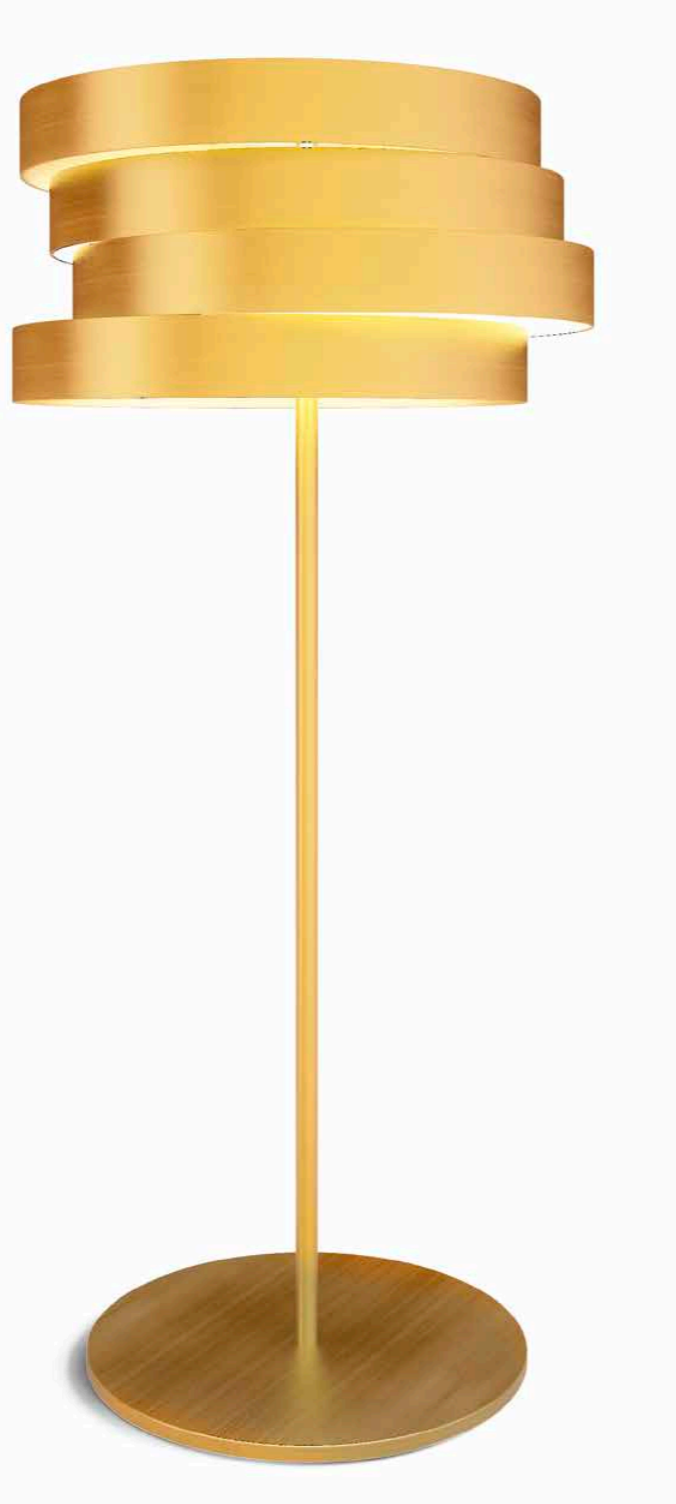

ACABADO ORO BRILLO  
FINISH ORO BRILLO  
FINITION ORO BRILLO

**Rings**  
Lampara / Lamp / Lampe

ACABADO ORO BRILLO  
FINISH ORO BRILLO  
FINITION ORO BRILLO

# Rings

Lampara / Lamp / Lampe

Design by: Michele Mantovani and Caryn Donovan

Lámpara de Techo / Ceiling Lamp / Suspension	
H:120 Ø:120 (Vol. 1,18 m³)	
H:47¼ Ø:47¼	
Ref	Puntos / Points
19.150	872

FINISH / ACABADOS:  
CROMO MATE (Acero Mate Lamp)  
ORO BRILLO (Latón Brillo Lamp)  
CUERO CLARO (Latón Antiguo Lamp)

Lámpara de Suelo / Floor Lamp / Lampadaire	
H:170 Ø:79 (Vol. 0,76 m³)	
H: 66⅞ Ø: 31⅞	
Ref	Puntos / Points
19.151	676

FINISH / ACABADOS:  
CROMO MATE (Acero Mate Lamp)  
ORO BRILLO (Latón Brillo Lamp)  
CUERO CLARO (Latón Antiguo Lamp)

Lámpara de Sobremesa / Table Lamp / A poser	
H:65 Ø:50 (Vol. 0,32 m³)	
H: 25⅝ Ø:19⅞	
Ref	Puntos / Points
19.152	285

FINISH / ACABADOS:  
CROMO MATE (Acero Mate Lamp)  
ORO BRILLO (Latón Brillo Lamp)  
CUERO CLARO (Latón Antiguo Lamp)