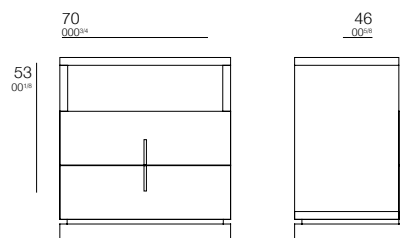

Iluminación (2 puntos de luz)
2 Light Point

Ref	Puntos / Points
19.023	53

LINEA Sideboard

58x160x55cm/ 80x180x55cm/ 80x230,3x55xm

Sideboard

Ref/19.034 - 19.013- 19.014

H:58	L:160	F:55	(Vol. 0,70 m ³)
H:22 $\frac{1}{4}$	L:63	F:21 $\frac{1}{4}$	
Ref	Acabado / Finish	Puntos / Points	
19.034	Roble / Oak	402	
19.034/R	Raíz de Roble / Oak Burl	438	
19.034/N	Nogal / Walnut	438	

LINEA Night table
53x70x46cm/ 53x100x46cm/ 75x70x46cm

Sideboard
Ref/19.143 - 19.148 - 19.149

H:53	L:70	F:46	(Vol. 0,26 m ³)
H:20 ³ / ₄	L:27 ³ / ₄	F:18 ³ / ₄	
Ref	Acabado / Finish	Puntos / Points	
19.143	Roble / Oak	150	
19.143/R	Raíz de Roble / Oak Burl	160	
19.143/N	Nogal / Walnut	160	

LINEA Tallboy of 6 Drawers
138x73x46cm

Sideboard
Ref/19.140

H:138	L:73	F:46	(Vol. 0,64 m ³)
H:54 ³ / ₄	L:28 ³ / ₄	F:18 ³ / ₄	
Ref	Acabado / Finish	Puntos / Points	
19.140	Roble / Oak	362	
19.140/R	Raíz de Roble / Oak Burl	393	
19.140/N	Nogal / Walnut	393	

LINEA Chest of 6 Drawers
73x160x55cm/ 73x200x55cm

Sideboard
Ref/19.140

H:73	L:160	F:55	(Vol. 0,86 m ³)
H:28 ³ / ₄	L:63	F:20 ³ / ₄	
Ref	Acabado / Finish	Puntos / Points	
19.141	Roble / Oak	432	
19.141/R	Raíz de Roble / Oak Burl	474	
19.141/N	Nogal / Walnut	474	