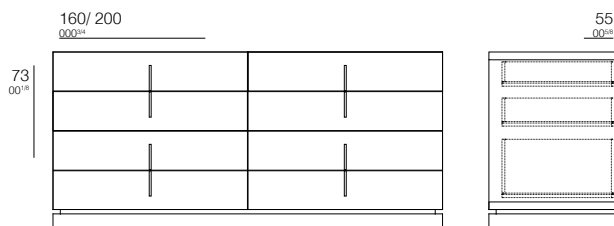

Iluminación (2 puntos de luz)
2 Light Point

Ref	Puntos / Points
19.023	53

LINEA Sideboard

58x160x55cm/ 80x180x55cm/ 80x230,3x55xm

Sideboard

Ref/19.034 - 19.013- 19.014

H:58	L:160	F:55	(Vol. 0,70 m ³)
H:22 $\frac{1}{4}$	L:63	F:21 $\frac{1}{4}$	
Ref	Acabado / Finish	Puntos / Points	
19.034	Roble / Oak	402	
19.034/R	Raíz de Roble / Oak Burl	438	
19.034/N	Nogal / Walnut	438	

LINEA Night table
53x70x46cm/ 53x100x46cm/ 75x70x46cm

Sideboard
Ref/19.143 - 19.148 - 19.149

H:53	L:70	F:46	(Vol. 0,26 m ³)
H:20 ³ / ₄	L:27 ³ / ₄	F:18 ³ / ₄	
Ref	Acabado / Finish	Puntos / Points	
19.143	Roble / Oak	150	
19.143/R	Raíz de Roble / Oak Burl	160	
19.143/N	Nogal / Walnut	160	

LINEA Tallboy of 6 Drawers
138x73x46cm

Sideboard
Ref/19.140

H:138	L:73	F:46	(Vol. 0,64 m ³)
H:54 ³ / ₄	L:28 ³ / ₄	F:18 ³ / ₄	
Ref	Acabado / Finish	Puntos / Points	
19.140	Roble / Oak	362	
19.140/R	Raíz de Roble / Oak Burl	393	
19.140/N	Nogal / Walnut	393	

LINEA Chest of 6 Drawers
73x160x55cm/ 73x200x55cm

Sideboard
Ref/19.140

H:73	L:160	F:55	(Vol. 0,86 m ³)
H:28 ³ / ₄	L:63	F:20 ³ / ₄	
Ref	Acabado / Finish	Puntos / Points	
19.141	Roble / Oak	432	
19.141/R	Raíz de Roble / Oak Burl	474	
19.141/N	Nogal / Walnut	474	