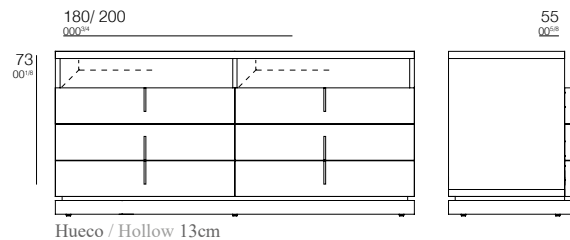

Iluminación (2 puntos de luz)
2 Light Point

Ref	Puntos / Points
19.023	53

LINEA Sideboard

58x160x55cm/ 80x180x55cm/ 80x230,3x55xm

Sideboard

Ref/19.034 - 19.013- 19.014

H:58	L:160	F:55	(Vol. 0,70 m ³)
H:22 $\frac{1}{4}$	L:63	F:21 $\frac{1}{4}$	
Ref	Acabado / Finish	Puntos / Points	
19.034	Roble / Oak	402	
19.034/R	Raíz de Roble / Oak Burl	438	
19.034/N	Nogal / Walnut	438	

H:58	L:180	F:55	(Vol. 0,78 m ³)
H:22 $\frac{1}{4}$	L:70 $\frac{1}{4}$	F:21 $\frac{1}{4}$	
Ref	Acabado / Finish	Puntos / Points	
19.013	Roble / Oak	424	
19.013/R	Raíz de Roble / Oak Burl	462	
19.013/N	Nogal / Walnut	462	

H:58	L:230,3	F:55	(Vol. 0,99 m ³)
H:22 $\frac{1}{4}$	L:90 $\frac{3}{4}$	F:21 $\frac{1}{4}$	
Ref Izquierda Ref Left	Ref Derecha Ref Right	Acabado / Finish	Puntos / Points
19.014	19.015	Roble / Oak	586
19.014/R	19.015/R	Raíz de Roble / Oak Burl	642
19.014/N	19.015/N	Nogal / Walnut	642

LINEA Night table
53x70x46cm/ 53x100x46cm/ 75x70x46cm

Sideboard
Ref/19.143 - 19.148 - 19.149

H:53	L:70	F:46	(Vol. 0,26 m ³)
H:20 ³ / ₄	L:27 ³ / ₄	F:18 ³ / ₄	
Ref	Acabado / Finish	Puntos / Points	
19.143	Roble / Oak	150	
19.143/R	Raíz de Roble / Oak Burl	160	
19.143/N	Nogal / Walnut	160	