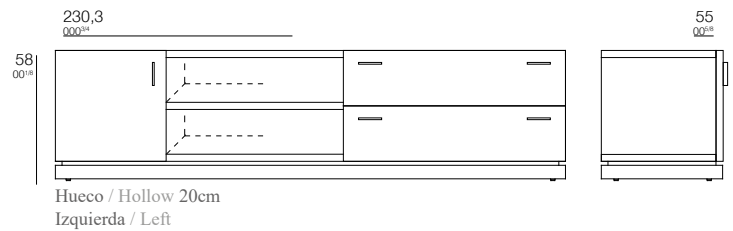

LINEA Sideboard

58x160x55cm/ 80x180x55cm/ 80x230,3x55xm

Sideboard

Ref/19.034 - 19.013- 19.014

H:58	L:160	F:55	(Vol. 0,70 m³)
H:22$\frac{1}{4}$	L:63	F:21$\frac{1}{4}$	
Ref	Acabado / Finish	Puntos / Points	
19.034	Roble / Oak	402	
19.034/R	Raíz de Roble / Oak Burl	438	
19.034/N	Nogal / Walnut	438	

H:58	L:180	F:55	(Vol. 0,78 m³)
H:22$\frac{1}{4}$	L:70$\frac{1}{4}$	F:21$\frac{1}{4}$	
Ref	Acabado / Finish	Puntos / Points	
19.013	Roble / Oak	424	
19.013/R	Raíz de Roble / Oak Burl	462	
19.013/N	Nogal / Walnut	462	

H:58	L:230,3	F:55	(Vol. 0,99 m³)
H:22$\frac{1}{4}$	L:90$\frac{3}{4}$	F:21$\frac{1}{4}$	
Ref Izquierda Ref Left	Ref Derecha Ref Right	Acabado / Finish	Puntos / Points
19.014	19.015	Roble / Oak	586
19.014/R	19.015/R	Raíz de Roble / Oak Burl	642
19.014/N	19.015/N	Nogal / Walnut	642

H:73	L:160	F:55	(Vol. 0,69 m³)
H:28$\frac{1}{4}$	L:63	F:21$\frac{1}{4}$	
Ref	Acabado / Finish	Puntos / Points	
19.366	Roble / Oak	422	
19.366/R	Raíz de Roble / Oak Burl	464	
19.366/N	Nogal / Walnut	464	

H:73	L:200	F:55	(Vol. 1,10 m³)
H:28$\frac{1}{4}$	L:70$\frac{1}{4}$	F:21$\frac{1}{4}$	
Ref	Acabado / Finish	Puntos / Points	
19.367	Roble / Oak	454	
19.367/R	Raíz de Roble / Oak Burl	498	
19.367/N	Nogal / Walnut	498