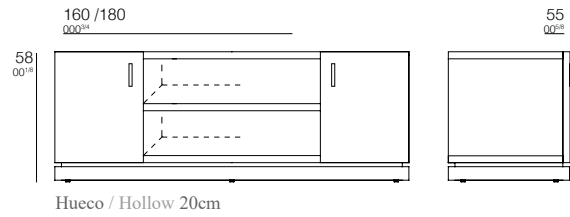

LINEA Sideboard

58x160x55cm/ 80x180x55cm/ 80x230,3x55xm

Sideboard

Ref/19.034 - 19.013- 19.014

H:58	L:160	F:55	(Vol. 0,70 m³)
H:22$\frac{1}{4}$	L:63	F:21$\frac{1}{4}$	
Ref	Acabado / Finish	Puntos / Points	
19.034	Roble / Oak	402	
19.034/R	Raíz de Roble / Oak Burl	438	
19.034/N	Nogal / Walnut	438	

H:58	L:180	F:55	(Vol. 0,78 m³)
H:22$\frac{1}{4}$	L:70$\frac{1}{4}$	F:21$\frac{1}{4}$	
Ref	Acabado / Finish	Puntos / Points	
19.013	Roble / Oak	424	
19.013/R	Raíz de Roble / Oak Burl	462	
19.013/N	Nogal / Walnut	462	

H:58	L:230,3	F:55	(Vol. 0,99 m³)
H:22$\frac{1}{4}$	L:90$\frac{3}{4}$	F:21$\frac{1}{4}$	
Ref Izquierda Ref Left	Ref Derecha Ref Right	Acabado / Finish	Puntos / Points
19.014	19.015	Roble / Oak	586
19.014/R	19.015/R	Raíz de Roble / Oak Burl	642
19.014/N	19.015/N	Nogal / Walnut	642

H:73	L:160	F:55	(Vol. 0,69 m³)
H:28$\frac{1}{4}$	L:63	F:21$\frac{1}{4}$	
Ref	Acabado / Finish	Puntos / Points	
19.366	Roble / Oak	422	
19.366/R	Raíz de Roble / Oak Burl	464	
19.366/N	Nogal / Walnut	464	

H:73	L:200	F:55	(Vol. 1,10 m³)
H:28$\frac{1}{4}$	L:70$\frac{1}{4}$	F:21$\frac{1}{4}$	
Ref	Acabado / Finish	Puntos / Points	
19.367	Roble / Oak	454	
19.367/R	Raíz de Roble / Oak Burl	498	
19.367/N	Nogal / Walnut	498