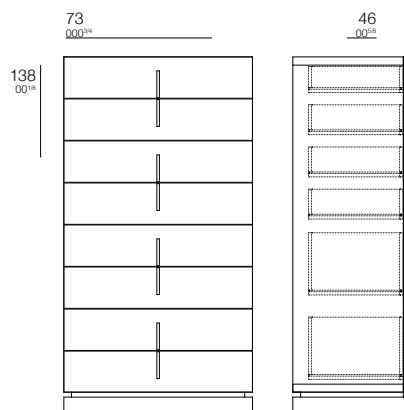

LINEA Night table
53x70x46cm/ 53x100x46cm/ 75x70x46cm

Sideboard
Ref/19.143 - 19.148 - 19.149

H:53	L:70	F:46	(Vol. 0,26 m ³)
H:20 ³ / ₄	L:27 ³ / ₄	F:18 ³ / ₄	
Ref	Acabado / Finish	Puntos / Points	
19.143	Roble / Oak	150	
19.143/R	Raíz de Roble / Oak Burl	160	
19.143/N	Nogal / Walnut	160	

H:53	L:100	F:46	(Vol. 0,24 m ³)
H:20 ³ / ₄	L:27 ³ / ₄	F:18 ³ / ₄	
Ref	Acabado / Finish	Puntos / Points	
19.148	Roble / Oak	202	
19.148/R	Raíz de Roble / Oak Burl	220	
19.148/N	Nogal / Walnut	220	

H:75	L:70	F:46	(Vol. 0,35 m ³)
H:29 ³ / ₄	L:27 ³ / ₄	F:18 ³ / ₄	
Ref	Acabado / Finish	Puntos / Points	
19.149	Roble / Oak	176	
19.149/R	Raíz de Roble / Oak Burl	188	
19.149/N	Nogal / Walnut	188	

LINEA Tallboy of 6 Drawers
138x73x46cm

Sideboard
Ref/19.140

H:138	L:73	F:46	(Vol. 0,64 m ³)
H:54 ³ / ₄	L:28 ³ / ₄	F:18 ³ / ₄	
Ref	Acabado / Finish	Puntos / Points	
19.140	Roble / Oak	362	
19.140/R	Raíz de Roble / Oak Burl	393	
19.140/N	Nogal / Walnut	393	

LINEA Chest of 6 Drawers
73x160x55cm/ 73x200x55cm

Sideboard
Ref/19.140

H:73	L:160	F:55	(Vol. 0,86 m ³)
H:28 ³ / ₄	L:63	F:20 ³ / ₄	
Ref	Acabado / Finish	Puntos / Points	
19.141	Roble / Oak	432	
19.141/R	Raíz de Roble / Oak Burl	474	
19.141/N	Nogal / Walnut	474	