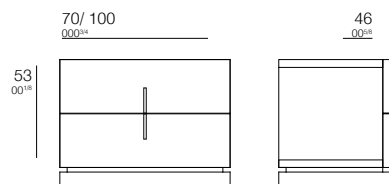

Iluminación (2 puntos de luz)
2 Light Point

Ref	Puntos / Points
19.023	53

LINEA Sideboard

58x160x55cm/ 80x180x55cm/ 80x230,3x55xm

Sideboard

Ref/19.034 - 19.013- 19.014

H:58	L:160	F:55	(Vol. 0,70 m ³)
H:22 $\frac{1}{4}$	L:63	F:21 $\frac{1}{4}$	
Ref	Acabado / Finish	Puntos / Points	
19.034	Roble / Oak	402	
19.034/R	Raíz de Roble / Oak Burl	438	
19.034/N	Nogal / Walnut	438	

H:58	L:230,3	F:55	(Vol. 0,99 m ³)
H:22 $\frac{1}{4}$	L:90 $\frac{3}{4}$	F:21 $\frac{1}{4}$	
Ref Izquierda Ref Left	Ref Derecha Ref Right	Acabado / Finish	Puntos / Points
19.014	19.015	Roble / Oak	586
19.014/R	19.015/R	Raíz de Roble / Oak Burl	642
19.014/N	19.015/N	Nogal / Walnut	642

H:73	L:160	F:55	(Vol. 0,69 m ³)
H:28 $\frac{1}{4}$	L:63	F:21 $\frac{1}{4}$	
Ref	Acabado / Finish	Puntos / Points	
19.366	Roble / Oak	422	
19.366/R	Raíz de Roble / Oak Burl	464	
19.366/N	Nogal / Walnut	464	

LINEA Night table
53x70x46cm/ 53x100x46cm/ 75x70x46cm

Sideboard
Ref/19.143 - 19.148 - 19.149

H:53	L:70	F:46	(Vol. 0,26 m ³)
H:20 ³ / ₄	L:27 ³ / ₄	F:18 ³ / ₄	
Ref	Acabado / Finish	Puntos / Points	
19.143	Roble / Oak	150	
19.143/R	Raíz de Roble / Oak Burl	160	
19.143/N	Nogal / Walnut	160	