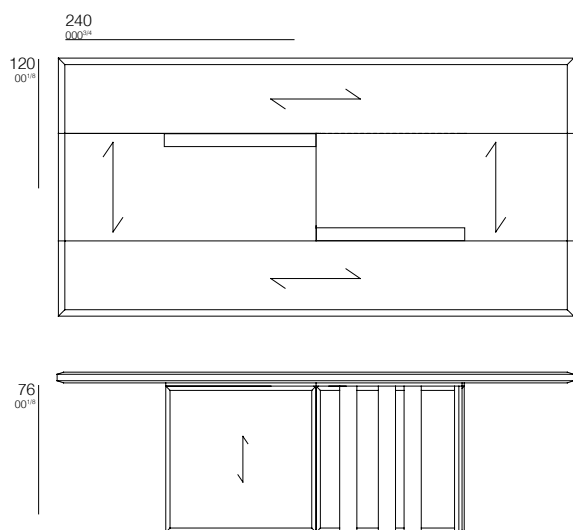

ASTOR Table
76x240x120cm/ 76x240x120cm/ 76x340x120cm

Table
Ref/19.042 - 19.043 - 19.044

Ref	Acabado / Finish	Puntos / Points
19.181	Roble / Oak	877
19.181/R	Raíz de Roble / Oak Burl	947
19.181/N	Nogal / Walnut	947

Ref	Acabado / Finish	Puntos / Points
19.182	Roble / Oak	980
19.182/R	Raíz de Roble / Oak Burl	1058
19.182/N	Nogal / Walnut	1058

Ref	Acabado / Finish	Puntos / Points
19.183	Roble / Oak	1002
19.183/R	Raíz de Roble / Oak Burl	1082
19.183/N	Nogal / Walnut	1082