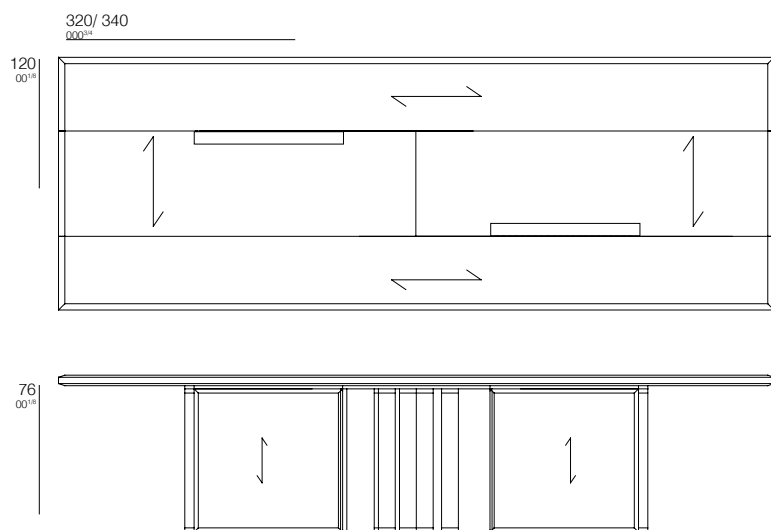

ASTOR Table
76x240x120cm/ 76x240x120cm/ 76x340x120cm

Table
Ref/19.042 - 19.043 - 19.044

Ref	Acabado / Finish	Puntos / Points
19.181	Roble / Oak	877
19.181/R	Raíz de Roble / Oak Burl	947
19.181/N	Nogal / Walnut	947

Ref	Acabado / Finish	Puntos / Points
19.182	Roble / Oak	980
19.182/R	Raíz de Roble / Oak Burl	1058
19.182/N	Nogal / Walnut	1058

Ref	Acabado / Finish	Puntos / Points
19.183	Roble / Oak	1002
19.183/R	Raíz de Roble / Oak Burl	1082
19.183/N	Nogal / Walnut	1082