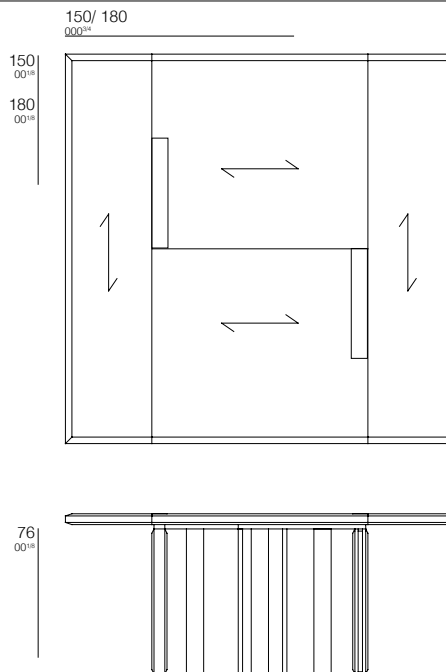

MANHATTAN Square Table
76x150x150cm/ 76x180x180cm

Table
Ref/19.179 - 19.180

Ref	Acabado / Finish	Puntos / Points
19.179	Roble / Oak	856
19.179/R	Raíz de Roble / Oak Burl	924
19.179/N	Nogal / Walnut	924

Ref	Acabado / Finish	Puntos / Points
19.180	Roble / Oak	899
19.180/R	Raíz de Roble / Oak Burl	971
19.180/N	Nogal / Walnut	971

ASTOR Table
76x240x120cm/ 76x240x120cm/ 76x340x120cm

Table
Ref/19.042 - 19.043 - 19.044

Ref	Acabado / Finish	Puntos / Points
19.181	Roble / Oak	877
19.181/R	Raíz de Roble / Oak Burl	947
19.181/N	Nogal / Walnut	947