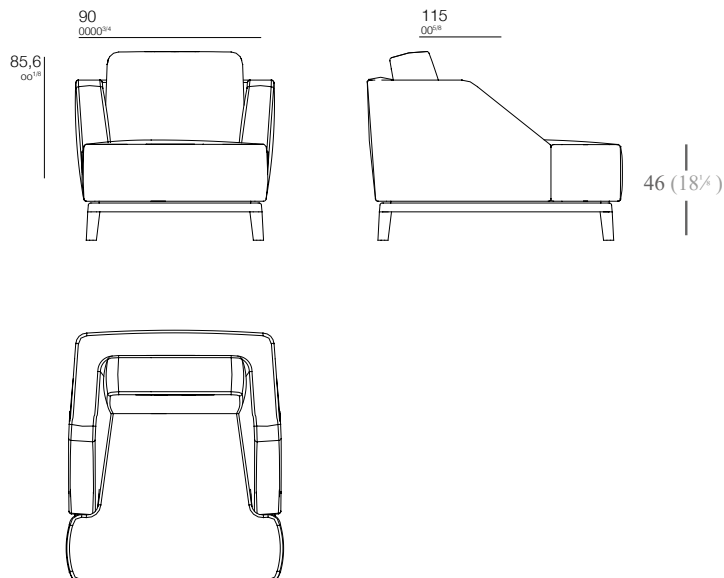

ROGER ArmChair
85,6x90x115cm

Chaise Longue
Ref/19.357 - 19.358

Acabado / Finish: Roble / Oak		
H:85,6 L:115 F:90 (Vol. 1,12 m³)		
H:33³/₈ L:45¹/₄ F:35¹/₂		
Ref	Tela / Fabric	Puntos / Points
19.357/TC	Tela Cliente C.O.M.	191
19.357/A	CAT. A	216
19.357/B	CAT. B	229
19.357/C	CAT. C	244
19.357/D	CAT. D	267
19.357/E	CAT. E	312
19.357/P1	P1	307
19.357/P2	P2	346

Acabado / Finish: Nogal / Walnut		
H:85,6 L:115 F:90 (Vol. 1,12 m³)		
H:33³/₈ L:45¹/₄ F:35¹/₂		
Ref	Tela / Fabric	Puntos / Points
19.358/TC	Tela Cliente C.O.M.	204
19.358/A	CAT. A	229
19.358/B	CAT. B	242
19.358/C	CAT. C	257
19.358/D	CAT. D	280
19.358/E	CAT. E	325
19.358/P1	P1	320
19.358/P2	P2	359

Metraje/ Lenght: 6,00 m ancho tela/ width fabric 1,40
10,00 m² Piel

Cojín Roger
Roger Cushion

Tela / Fabric
Tela Cliente C.O.M.
CAT. A
CAT. B
CAT. C
CAT. D
CAT. E
P1
P2

30x30 (11¹/₄ x 11¹/₄)		
Ref	Puntos / Points	
19.359/TC	6	
19.359/A	7	
19.359/B	8	
19.359/C	8	
19.359/D	9	
19.359/E	11	
19.359/P1	10	
19.359/P2	11	

45x45 (17¹/₄ x 17¹/₄)		
Ref	Puntos / Points	
19.360/TC	8	
19.360/A	10	
19.360/B	11	
19.360/C	12	
19.360/D	14	
19.360/E	18	
19.360/P1	13	
19.360/P2	15	

55x55 (21¹/₄ x 21¹/₄)		
Ref	Puntos / Points	
19.361/TC	9	
19.361/A	11	
19.361/B	12	
19.361/C	13	
19.361/D	15	
19.361/E	19	
19.361/P1	14	
19.361/P2	17