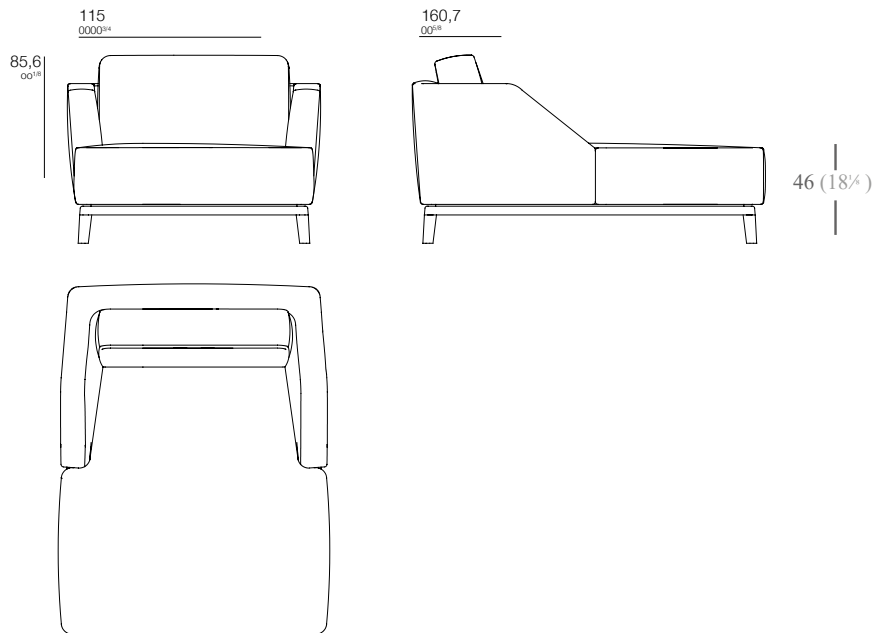

ROGER Chaise Longue
85,6x115x160,7cm

Chaise Longue
Ref/19.355 - 19.356

Acabado / Finish: Roble / Oak		
H:85,6	L:115	F:160,7 (Vol. 1,93 m³)
H:33³/₈	L:45¹/₄	F:63³/₄
Ref	Tela / Fabric	Puntos / Points
19.355/TC	Tela Cliente C.O.M.	274
19.355/A	CAT. A	307
19.355/B	CAT. B	323
19.355/C	CAT. C	343
19.355/D	CAT. D	373
19.355/E	CAT. E	432
19.355/P1	P1	426
19.355/P2	P2	476

Acabado / Finish: Nogal / Walnut		
H:85,6	L:115	F:160,7 (Vol. 1,93 m³)
H:33³/₈	L:45¹/₄	F:63³/₄
Ref	Tela / Fabric	Puntos / Points
19.356/TC	Tela Cliente C.O.M.	296
19.356/A	CAT. A	331
19.356/B	CAT. B	348
19.356/C	CAT. C	370
19.356/D	CAT. D	402
19.356/E	CAT. E	466
19.356/P1	P1	460
19.356/P2	P2	514

Metraje/ Lenght: 7,50 m ancho tela/ width fabric 1,40
13,00 m² Piel