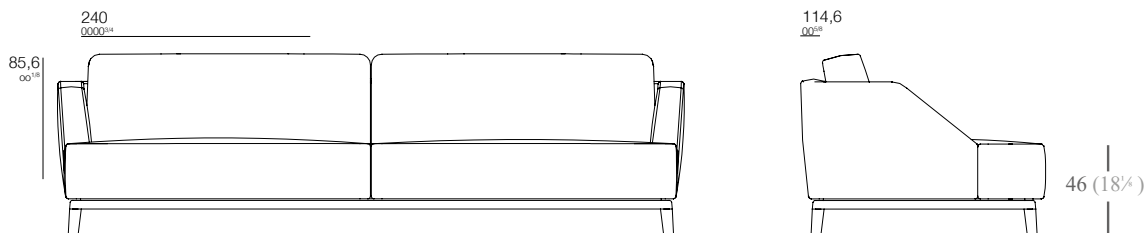

HUG Sofa
85,6x240x114,6cm

Sofa
Ref/19.116 - 19.117

Acabado / Finish: Roble / Oak		
H:85,6 L:115 F:90 (Vol. 1,12 m³)		
H:33³/₈ L:45³/₄ F:35³/₄		
Ref	Tela / Fabric	Puntos / Points
19.357/TC	Tela Cliente C.O.M.	191
19.357/A	CAT. A	216
19.357/B	CAT. B	229
19.357/C	CAT. C	244
19.357/D	CAT. D	267
19.357/E	CAT. E	312
19.357/P1	P1	307
19.357/P2	P2	346

Acabado / Finish: Nogal / Walnut		
H:85,6 L:115 F:90 (Vol. 1,12 m³)		
H:33³/₈ L:45³/₄ F:35³/₄		
Ref	Tela / Fabric	Puntos / Points
19.358/TC	Tela Cliente C.O.M.	204
19.358/A	CAT. A	229
19.358/B	CAT. B	242
19.358/C	CAT. C	257
19.358/D	CAT. D	280
19.358/E	CAT. E	325
19.358/P1	P1	320
19.358/P2	P2	359

Metraje/ Lenght: 12,50 m ancho tela/ width fabric 1,40
21,00 m² Piel