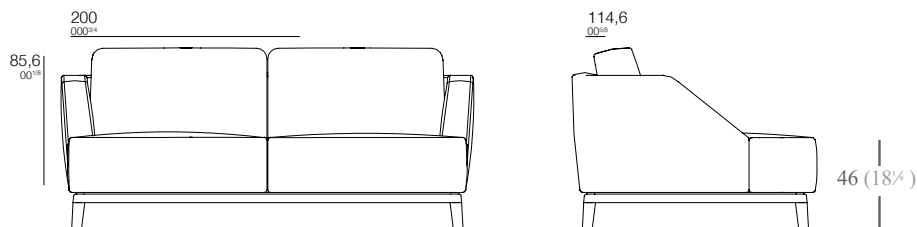

ROGER Sofa
85,6x200x114,6cm

Sofa
Ref/19.349 - 19.350

Acabado / Finish: Roble / Oak		
H:85,6 L:200 F:114,6 (Vol. 2,40 m ³)		
H:33 ³ / ₈ L:78 ³ / ₄ F:45 ³ / ₄		
Ref	Tela / Fabric	Puntos / Points
19.349/TC	Tela Cliente C.O.M.	299
19.349/A	CAT. A	345
19.349/B	CAT. B	368
19.349/C	CAT. C	396
19.349/D	CAT. D	438
19.349/E	CAT. E	522
19.349/P1	P1	518
19.349/P2	P2	595