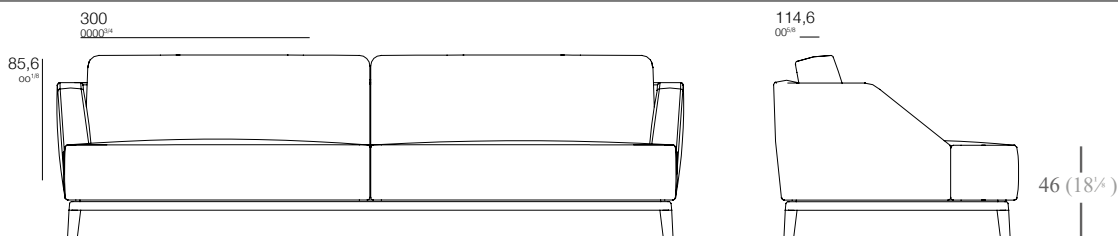

ROGER Sofa
85,6x300x114,6cm

Sofa
Ref/19.353 - 19.354

Acabado / Finish: Roble / Oak		
H:85,6	L:300	F:114,6 (Vol. 3,56 m³)
H:33³/₈	L:118¹/₄	F:45¹/₄
Ref	Tela / Fabric	Puntos / Points
19.353/TC	Tela Cliente C.O.M.	406
19.353/A	CAT. A	467
19.353/B	CAT. B	497
19.353/C	CAT. C	536
19.353/D	CAT. D	592
19.353/E	CAT. E	704
19.353/P1	P1	691
19.353/P2	P2	792

Acabado / Finish: Nogal / Walnut		
H:85,6	L:300	F:114,6 (Vol. 3,56 m³)
H:33³/₈	L:118¹/₄	F:45¹/₄
Ref	Tela / Fabric	Puntos / Points
19.354/TC	Tela Cliente C.O.M.	438
19.354/A	CAT. A	504
19.354/B	CAT. B	536
19.354/C	CAT. C	578
19.354/D	CAT. D	639
19.354/E	CAT. E	760
19.354/P1	P1	747
19.354/P2	P2	855

Metraje/ Lenght: 13,50 m ancho tela/ width fabric 1,40
23,50 m² Piel