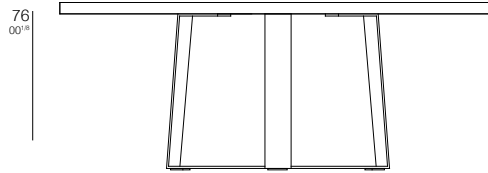

LAZY SUSAN Tray

Michele Mantovani. 2016

Un mecanismo giratorio oculto en la tapa de madera principal proporciona a la Bandeja Lazy Susan un estilo único. Diferentes diámetros y acabados entre los que nos encontramos Madera, Acero Inox, Piedra, Espejo y Piel, que se utiliza para la distribución de alimentación u otros productos entre los comensales o huéspedes.

SOHO Round Table
76xØ160cm/ 76xØ180cm/ 76xØ200cm

Round Table
Ref/19.050 - 19.051 - 19.052

160/ 180/ 200
000**

H:76 Ø:160 (Vol. 1,53 m ³)		
H:29 1/4 Ø:63		
Ref	Acabado / Finish	Puntos / Points
19.050	Roble / Oak	563
19.050/R	Raíz de Roble / Oak Burl	590
19.050/N	Nogal / Walnut	590
Incremento Patas Tapizadas Upholstered legs Increase		+56