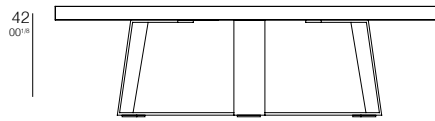

SOHO Round Auxiliar Table
76xØ160cm/ 76xØ180cm/ 76xØ200cm

Round Auxiliar Table
Ref/19.063 - 19.064 - 19.229

130/ 150/ 180
000**

H:42 Ø:130 (Vol. 1,25 m³)		
H:16% Ø:59%		
Ref	Acabado / Finish	Puntos / Points
19.063	Roble / Oak	420
19.063/R	Raíz de Roble / Oak Burl	441
19.063/N	Nogal / Walnut	441
Incremento Patas Tapizadas Upholstered legs Increase		+ 41

H:42 Ø:150 (Vol. 3,95 m³)		
H:16% Ø:70%		
Ref	Acabado / Finish	Puntos / Points
19.064	Roble / Oak	496
19.064/R	Raíz de Roble / Oak Burl	521
19.064/N	Nogal / Walnut	521
Incremento Patas Tapizadas Upholstered legs Increase		+ 41

H:42 Ø:180 (Vol. 4,50 m³)		
H:16% Ø:78%		
Ref	Acabado / Finish	Puntos / Points
19.229	Roble / Oak	539
19.229/R	Raíz de Roble / Oak Burl	566
19.229/N	Nogal / Walnut	566
Incremento Patas Tapizadas Upholstered legs Increase		+ 41