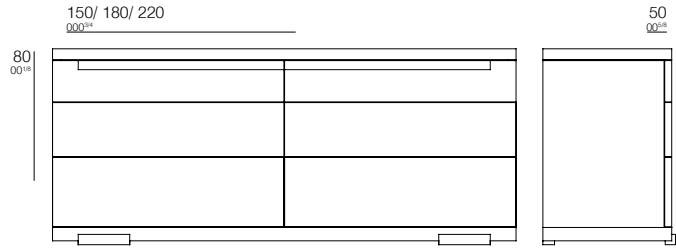

TARA Drawers Sideboard
80x150x50cm/ 80x180x50cm/ 80x220x50cm

Drawers Sideboard
Ref/19.000 - 19.001 - 19.024

Ref.	Acabado / Finish	Puntos / Points
19.000	Roble / Oak	488
19.000/R	Raíz de Roble / Oak Burl	536
19.000/N	Nogal / Walnut	536