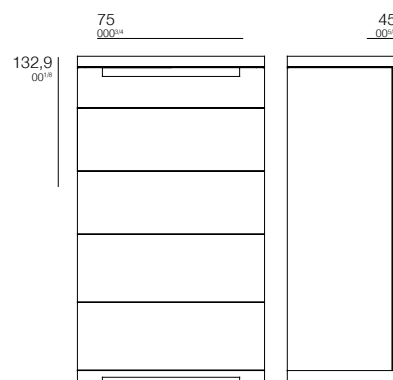

TARA TallBoy of 5 Drawers
132,9x75x45cm

TallBoy of 5 Drawers
Ref/19.219

H:132,9 L:75 F:46 (Vol. 0,63 m³)		
H:52 L:29¹/₄ F:18¹/₄		
Ref	Acabado / Finish	Puntos / Points
19.219	Roble / Oak	408
19.219/R	Raiz de Roble / Oak Burl	444
19.219/N	Nogal / Walnut	444