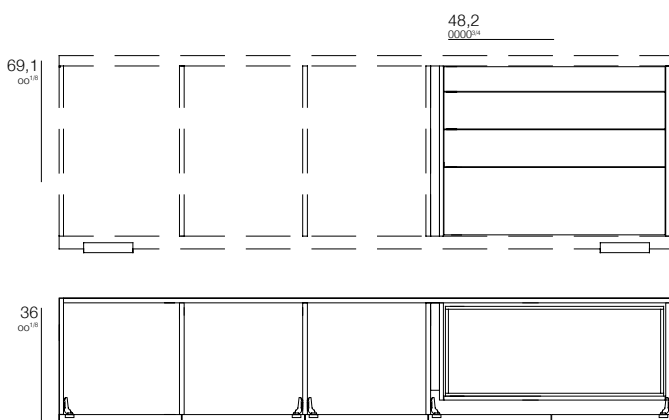

H:69,1	L:97,2	F:36	(Vol. 0,33 m³)
H:27¹/₂	L:38³/₄	F:14¹/₂	
Ref / Ref	Acabado / Finish	Puntos / Points	
19.288	Roble / Oak	160	
19.288/N	Nogal / Walnut	176