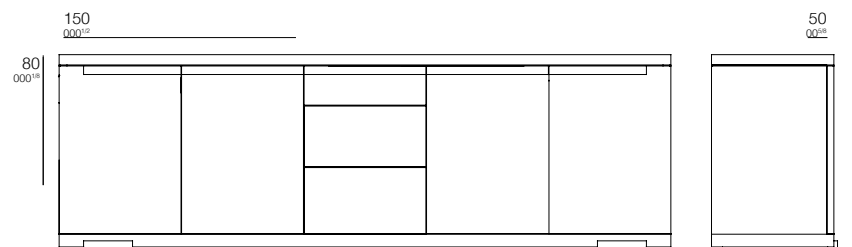

TARA Doors Sideboard
80x150x50cm/ 80x200x50cm/ 80x250x50cm

Doors Sideboard
Ref/19.002 - 19.003 - 19.010

Ref.	Acabado / Finish	Puntos / Points
19.002	Roble / Oak	436
19.002/R	Raíz de Roble / Oak Burl	474
19.002/N	Nogal / Walnut	474

TARA Doors and Drawers Sideboard
80x150x50cm/ 50x250x50cm

Doors and Drawers Sideboard
Ref/19.282 - 19.283

Ref	Acabado / Finish	Puntos / Points
19.282	Roble / Oak	470
19.282/R	Raíz de Roble / Oak Burl	516
19.282/N	Nogal / Walnut	516