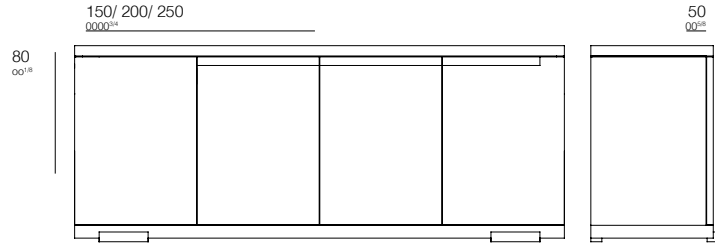

TARA Doors Sideboard
80x150x50cm/ 80x200x50cm/ 80x250x50cm

Doors Sideboard
Ref/19.002 - 19.003 - 19.010

Ref.	Acabado / Finish	Puntos / Points
19.002	Roble / Oak	436
19.002/R	Raíz de Roble / Oak Burl	474
19.002/N	Nogal / Walnut	474

Ref	Acabado / Finish	Puntos / Points
19.003	Roble / Oak	512
19.003/R	Raíz de Roble / Oak Burl	554
19.003/N	Nogal / Walnut	554

Ref	Acabado / Finish	Puntos / Points
19.010	Roble / Oak	598
19.010/R	Raíz de Roble / Oak Burl	656
19.010/N	Nogal / Walnut	656