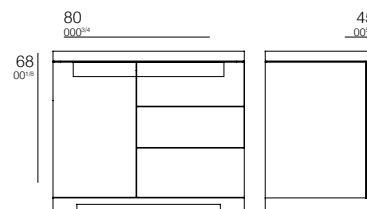

H:68 L:80 F:46,5 (Vol. 0,37 m³)			
H:26¹/₄ L:31¹/₄ F:17¹/₄			
Ref Izq	Ref Dcha	Acabado / Finish	Puntos / Points
19.147	19.146	Roble / Oak	259
19.147/R	19.146/R	Raiz de Roble / Oak Burl	282
19.147/N	19.146/N	Nogal / Walnut	282