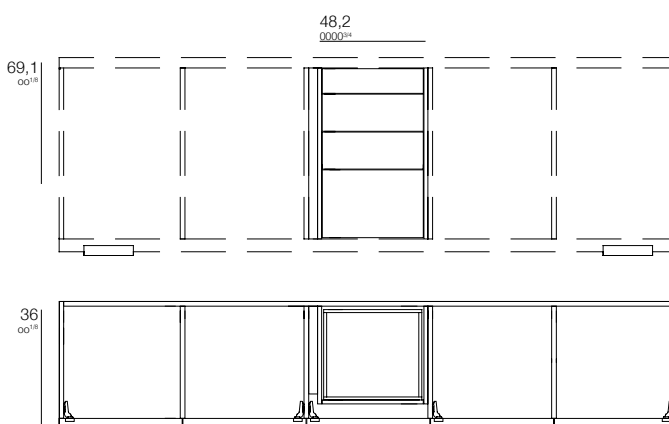

TARA Internal Drawers. 1 Door / 2 Doors
69x48,2x36cm/ 69x97,2x36cm

Internal Drawers. 1 Door / 2 Doors
Ref/19.286 - 19.288

H:69,1	L:48,2	F:36	(Vol. 0,17 m ³)
H:27 ¹ / ₂	L:19	F:14 ¹ / ₂	
Ref / Ref	Acabado / Finish	Puntos / Points	
19.286	Roble / Oak	120	
19.286/N	Nogal / Walnut	132	