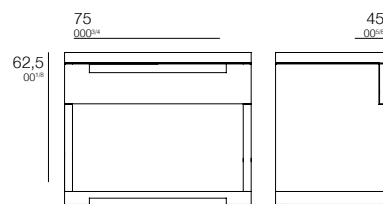

TARA Night Table
62,5x75x45cm/ 68x80x46,5cm

Night Table
Ref/19.145 - 14.147 - 14.148

H:62,5 L:75 F:45 (Vol. 0,32 m³)		
H:24¹/₄ L:29¹/₄ F:17¹/₄		
Ref	Acabado / Finish	Puntos / Points
19.145	Roble / Oak	179
19.145/R	Raiz de Roble / Oak Burl	200
19.145/N	Nogal / Walnut	200