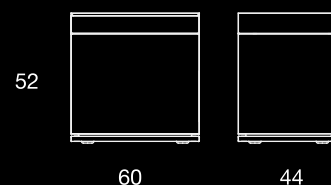

Eclipse
Bed / Cama / Lit

ILAND
DESIGN BY FERMÍN VERDEGUER

mobil fresno

Bok

Nightstands / Mesitas / Chevets

2 DRAWERS NIGHTSTAND
MESITA CON 2 CAJONES
CHEVET AVEC 2 TIROIRS

FINISH / ACABADOS / FINITIONS	REF.	POINTS
Steel / Acero / Acier	18.615 /N /R /L	325
Brass / Latón / Laiton	18.616 /N /R /L	