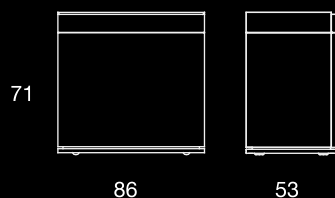

2 Drawers Nightstand
Mesita con 2 Cajones
Chevet avec 2 Tiroirs

FINISH / ACABADOS / FINITIONS	REF.	POINTS
Steel / Acero / Acier	18.675 /N /R /L	375
Brass / Latón / Laiton	18.676 /N /R /L