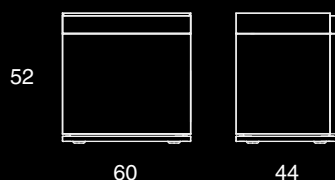

Eclipse
Bed / Cama / Lit

ILAND
DESIGN BY FERMÍN VERDEGUER

mobil fresno

Bok

Nightstands / Mesitas / Chevets

2 DRAWERS NIGHTSTAND
MESITA CON 2 CAJONES
CHEVET AVEC 2 TIROIRS

FINISH / ACABADOS / FINITIONS	REF.	POINTS
Steel / Acero / Acier	18.615 /N /R /L	325
Brass / Latón / Laiton	18.616 /N /R /L	