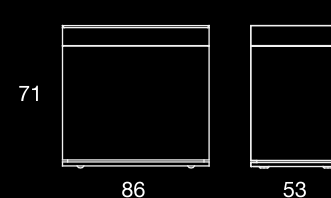

Door and Drawer Nightstand
Mesita con Puerta y Cajón
Chevet avec Porte et Tiroir