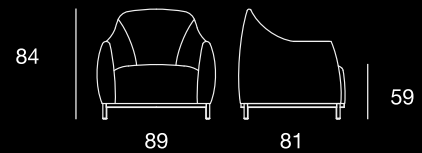

mobilfresno

Izaro
Armchair/ Sillón / Fauteuil

Izaro

Armchair/ Sillón / Fauteuil

FINISH / ACABADOS / FINITIONS	OLMO	NOGAL	POINTS
COM / Tela Cliente / Tissu client	17.326/TC	17.327/TC	307
Fabric / Tela / Tissu B	17.326/B	17.327/B	337
Fabric / Tela / Tissu C	17.326/C	17.327/C	345
Fabric / Tela / Tissu D	17.326/D	17.327/D	362
Fabric / Tela / Tissu E	17.326/E	17.327/E	395
Fabric / Tela / Tissu F	17.326/F	17.327/F	464
Fabric / Tela / Tissu G	17.326/G	17.327/G	547
Leather / Piel / Cuir P1	17.326/P1	17.327/P1	381
Leather / Piel / Cuir P2	17.326/P2	17.327/P2	420
Leather / Piel / Cuir PE	17.326/PE	17.327/PE	459

Material required / Tela requerida / Tissu necessaire:

Fabric / Tela / Tissu: 4 m (width / ancho / largeur 140 cm)

Leather / Piel / Cuir: 7 m2